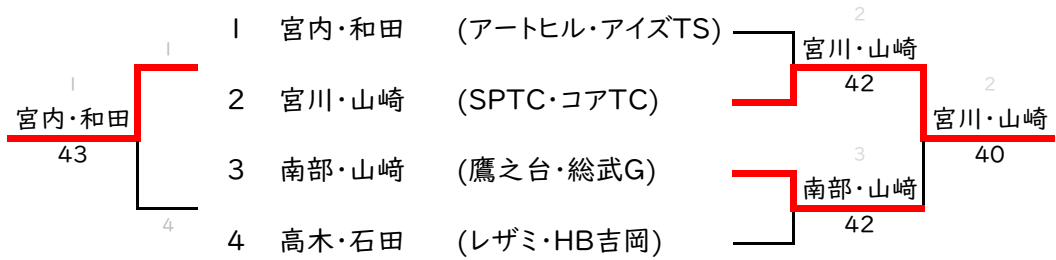

第1回スマイルテニス親睦大会 予選トーナメント

Aブロック

Bブロック

Cブロック

Dブロック

第1回スマイルテニス親睦大会 予選トーナメント

Eブロック

Fブロック

Gブロック

Hブロック

第1回スマイルテニス親睦大会 予選トーナメント

Iブロック

Jブロック

Kブロック ※3組によるリーグ戦

	玉重・野本	馬場・小池	江澤・霜崎
42 玉重・野本(佐倉スポーレ)		41	40
43 馬場・小池(SWING・個人)	14		40
44 江澤・霜崎(ヒリーズ・レザミ)	04	04	

Lブロック ※3組によるリーグ戦