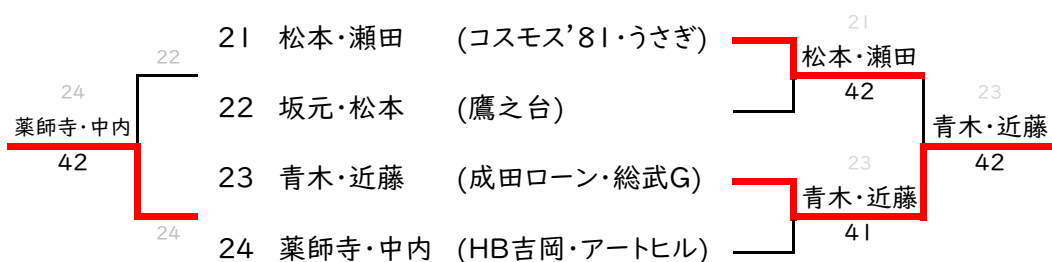

第1回スマイルテニス親睦大会 予選トーナメント

Aブロック

Bブロック

Cブロック

Dブロック

第1回スマイルテニス親睦大会 予選トーナメント

Eブロック

Fブロック

Gブロック

Hブロック

第1回スマイルテニス親睦大会 予選トーナメント

Iブロック

Jブロック

Kブロック ※3組によるリーグ戦

	玉重・野本	馬場・小池	江澤・霜崎
42 玉重・野本(佐倉スポーレ)		41	40
43 馬場・小池(SWING・個人)	14		40
44 江澤・霜崎(ヒリーズ・レザミ)	04	04	

Lブロック ※3組によるリーグ戦