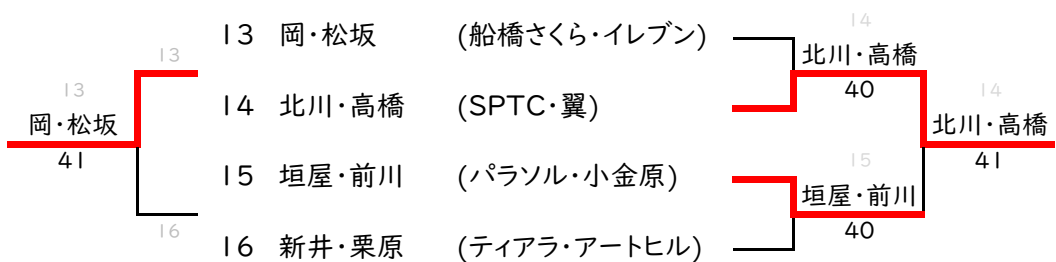

第1回スマイルテニス親睦大会 予選トーナメント

Aブロック

Bブロック

Cブロック

Dブロック

第1回スマイルテニス親睦大会 予選トーナメント

Eブロック

Fブロック

Gブロック

Hブロック

第1回スマイルテニス親睦大会 予選トーナメント

Iブロック

Jブロック

Kブロック ※3組によるリーグ戦

	玉重・野本	馬場・小池	江澤・霜崎
42 玉重・野本(佐倉スポーレ)		41	40
43 馬場・小池(SWING・個人)	14		40
44 江澤・霜崎(ヒリーズ・レザミ)	04	04	

Lブロック ※3組によるリーグ戦