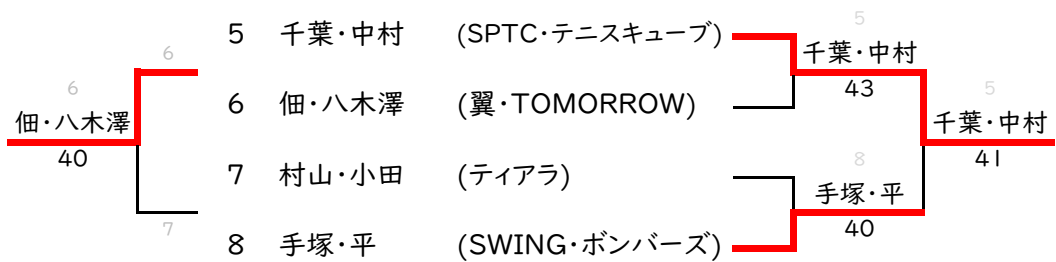

第1回スマイルテニス親睦大会 予選トーナメント

Aブロック

Bブロック

Cブロック

Dブロック

第1回スマイルテニス親睦大会 予選トーナメント

Eブロック

Fブロック

Gブロック

Hブロック

第1回スマイルテニス親睦大会 予選トーナメント

Iブロック

Jブロック

Kブロック ※3組によるリーグ戦

	玉重・野本	馬場・小池	江澤・霜崎
42 玉重・野本(佐倉スポーレ)		41	40
43 馬場・小池(SWING・個人)	14		40
44 江澤・霜崎(ヒリーズ・レザミ)	04	04	

Lブロック ※3組によるリーグ戦