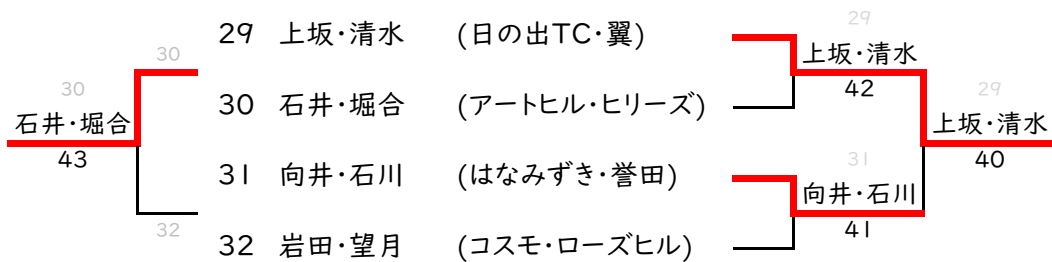

第1回スマイルテニス親睦大会 予選トーナメント

Aブロック

Bブロック

Cブロック

Dブロック

第1回スマイルテニス親睦大会 予選トーナメント

Eブロック

Fブロック

Gブロック

Hブロック

第1回スマイルテニス親睦大会 予選トーナメント

Iブロック

Jブロック

Kブロック ※3組によるリーグ戦

	玉重・野本	馬場・小池	江澤・霜崎
42 玉重・野本(佐倉スポーレ)		41	40
43 馬場・小池(SWING・個人)	14		40
44 江澤・霜崎(ヒリーズ・レザミ)	04	04	

Lブロック ※3組によるリーグ戦