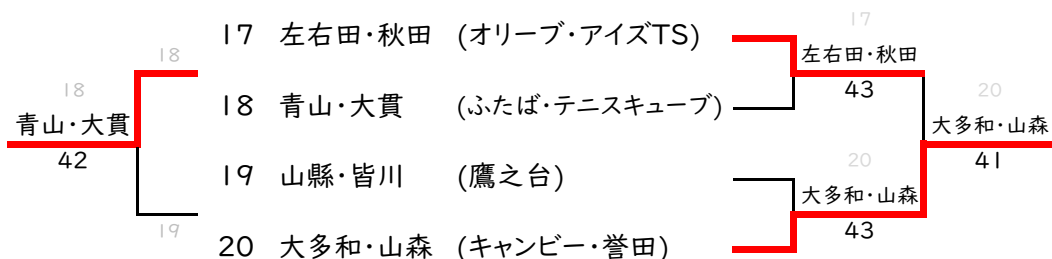

第1回スマイルテニス親睦大会 予選トーナメント

Aブロック

Bブロック

Cブロック

Dブロック

第1回スマイルテニス親睦大会 予選トーナメント

Eブロック

Fブロック

Gブロック

Hブロック

第1回スマイルテニス親睦大会 予選トーナメント

Iブロック

Jブロック

Kブロック ※3組によるリーグ戦

	玉重・野本	馬場・小池	江澤・霜崎
42 玉重・野本(佐倉スポーレ)		41	40
43 馬場・小池(SWING・個人)	14		40
44 江澤・霜崎(ヒリーズ・レザミ)	04	04	

Lブロック ※3組によるリーグ戦