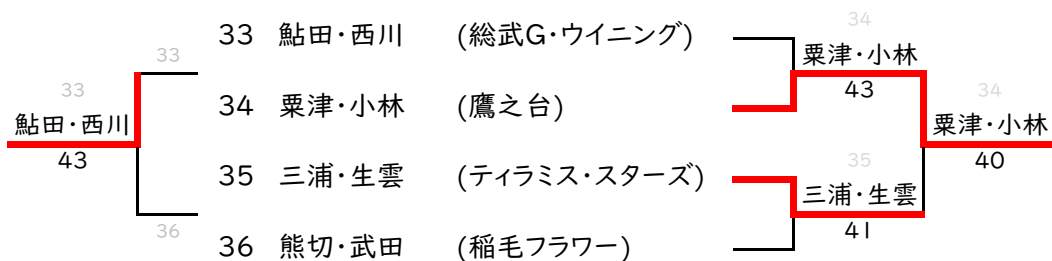

第1回スマイルテニス親睦大会 予選トーナメント

Aブロック

Bブロック

Cブロック

Dブロック

第1回スマイルテニス親睦大会 予選トーナメント

Eブロック

Fブロック

Gブロック

Hブロック

第1回スマイルテニス親睦大会 予選トーナメント

Iブロック

Jブロック

Kブロック ※3組によるリーグ戦

	玉重・野本	馬場・小池	江澤・霜崎
42 玉重・野本(佐倉スポーレ)		41	40
43 馬場・小池(SWING・個人)	14		40
44 江澤・霜崎(ヒリーズ・レザミ)	04	04	

Lブロック ※3組によるリーグ戦