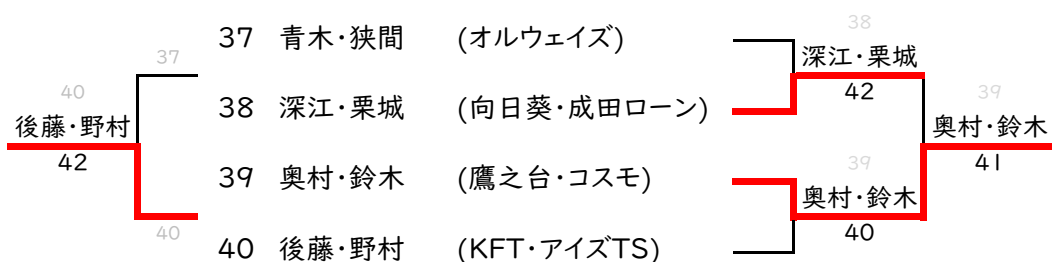

第1回スマイルテニス親睦大会 予選トーナメント

Aブロック

Bブロック

Cブロック

Dブロック

第1回スマイルテニス親睦大会 予選トーナメント

Eブロック

Fブロック

Gブロック

Hブロック

第1回スマイルテニス親睦大会 予選トーナメント

Iブロック

Jブロック

Kブロック ※3組によるリーグ戦

	玉重・野本	馬場・小池	江澤・霜崎
42 玉重・野本(佐倉スポーレ)		41	40
43 馬場・小池(SWING・個人)	14		40
44 江澤・霜崎(ヒリーズ・レザミ)	04	04	

Lブロック ※3組によるリーグ戦