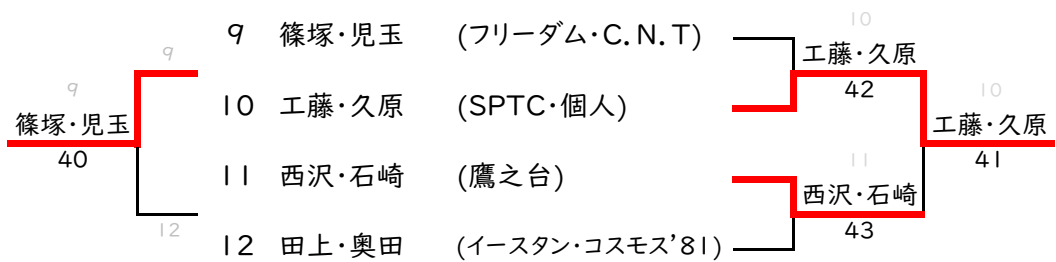

第1回スマイルテニス親睦大会 予選トーナメント

Aブロック

Bブロック

Cブロック

Dブロック

第1回スマイルテニス親睦大会 予選トーナメント

Eブロック

Fブロック

Gブロック

Hブロック

第1回スマイルテニス親睦大会 予選トーナメント

Iブロック

Jブロック

Kブロック ※3組によるリーグ戦

	玉重・野本	馬場・小池	江澤・霜崎
42 玉重・野本(佐倉スポーレ)		41	40
43 馬場・小池(SWING・個人)	14		40
44 江澤・霜崎(ヒリーズ・レザミ)	04	04	

Lブロック ※3組によるリーグ戦