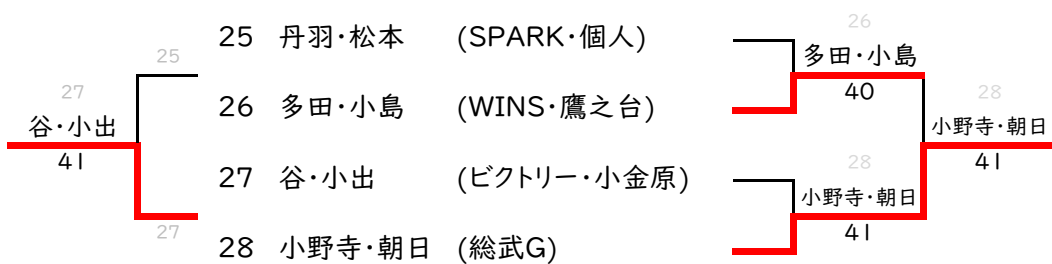

第1回スマイルテニス親睦大会 予選トーナメント

Aブロック

Bブロック

Cブロック

Dブロック

第1回スマイルテニス親睦大会 予選トーナメント

Eブロック

Fブロック

Gブロック

Hブロック

第1回スマイルテニス親睦大会 予選トーナメント

Iブロック

Jブロック

Kブロック ※3組によるリーグ戦

	玉重・野本	馬場・小池	江澤・霜崎
42 玉重・野本(佐倉スポーレ)		41	40
43 馬場・小池(SWING・個人)	14		40
44 江澤・霜崎(ヒリーズ・レザミ)	04	04	

Lブロック ※3組によるリーグ戦