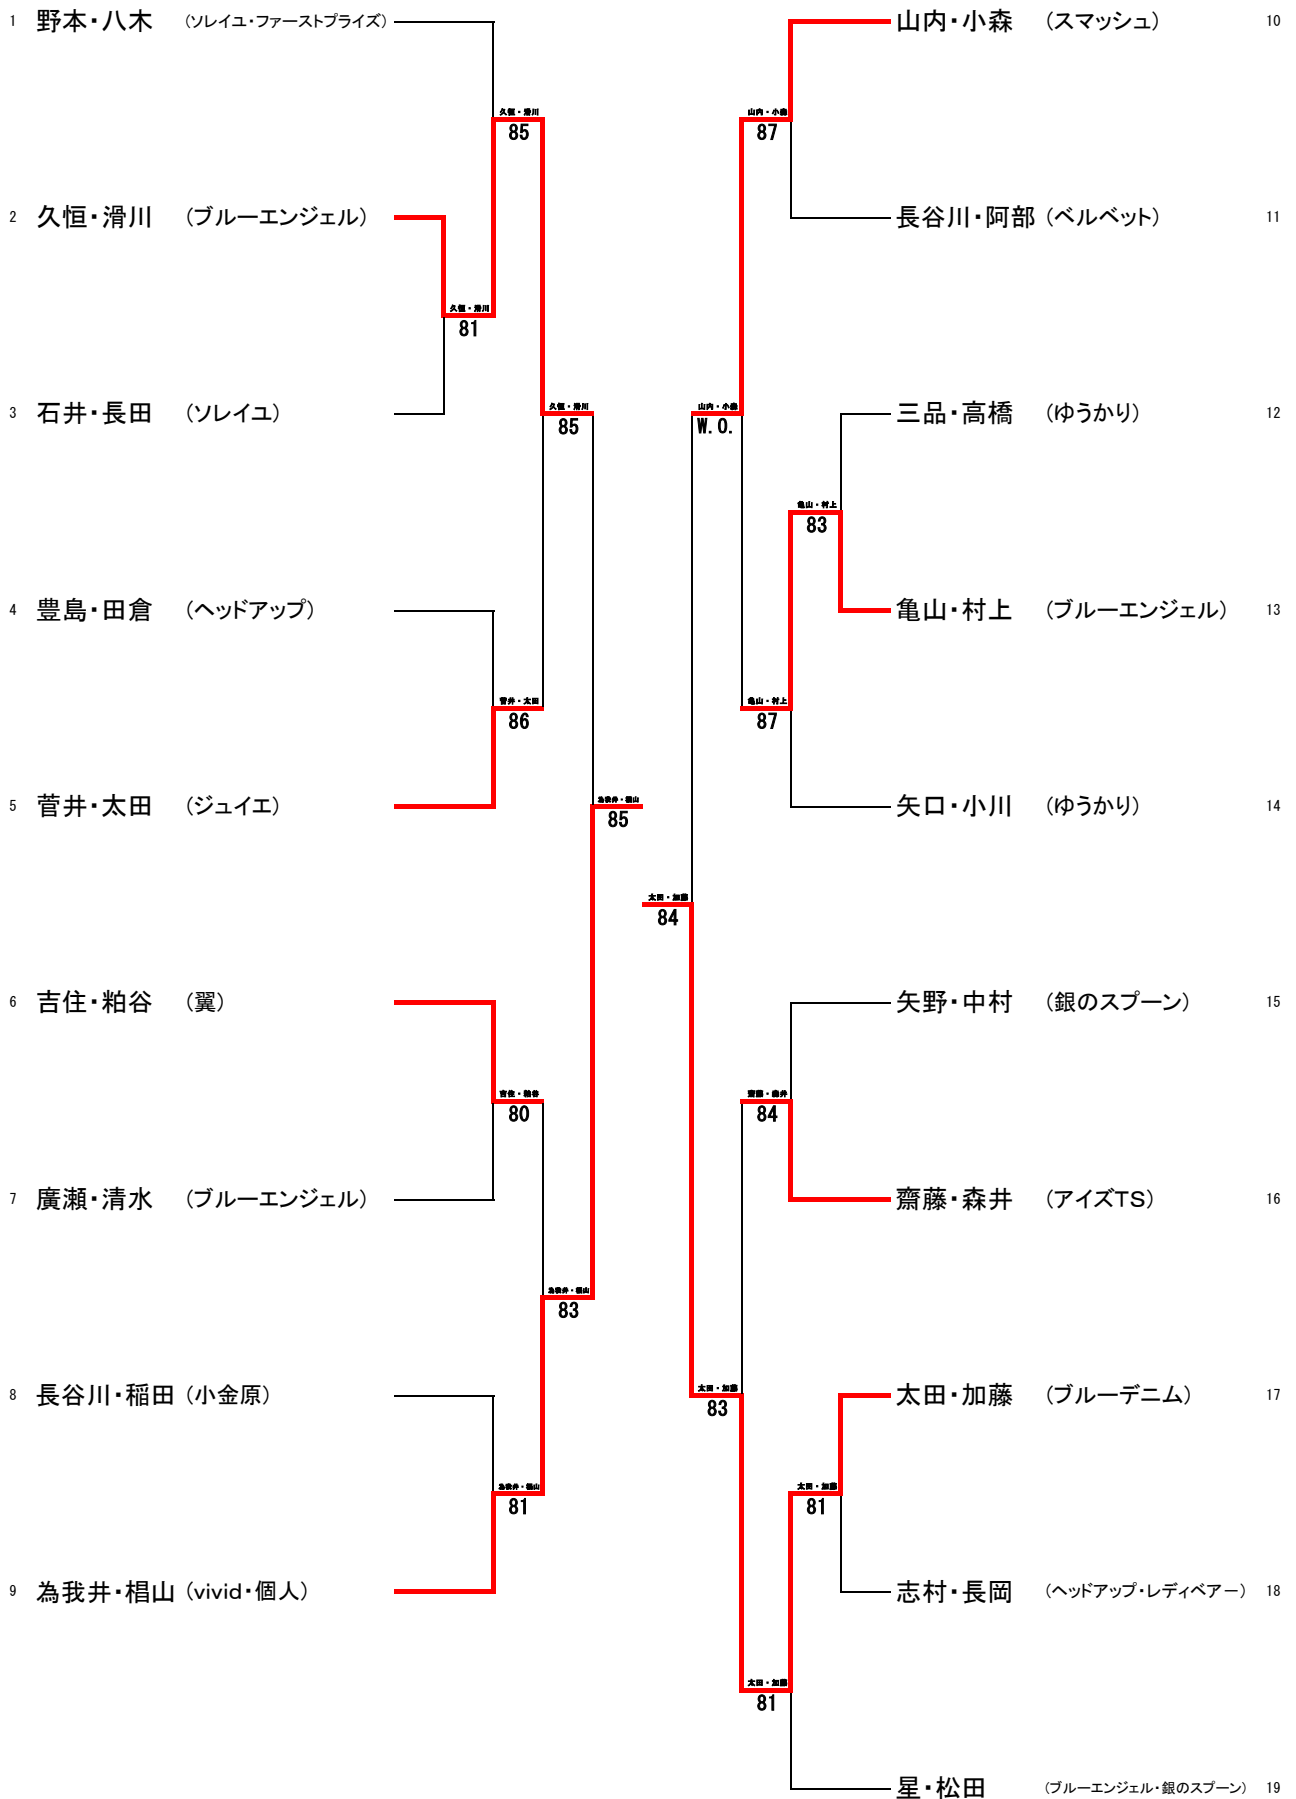

柏会場

① 野本・八木 (ソレイユ・ファーストプライズ)