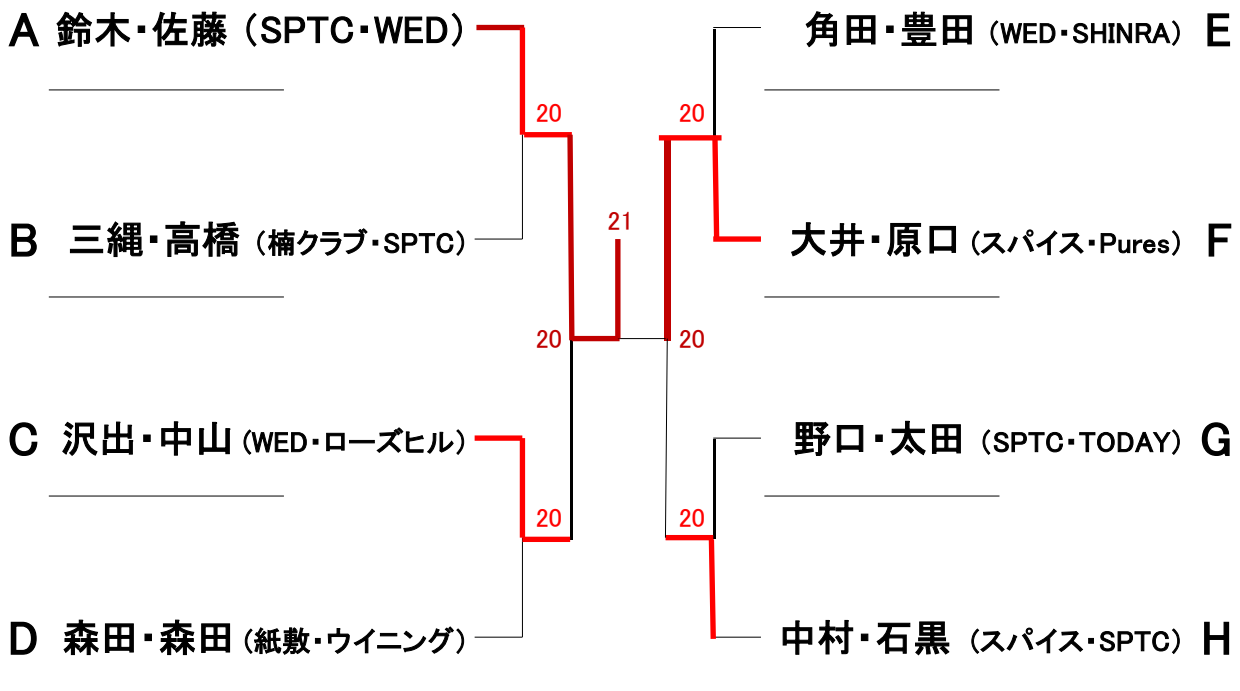

代表選手

1位 鈴木 智美 (SPTC) 佐藤 恵美 (WED)

2位 大井 貴子 (スパイス) 原口 里英 (Pures)

3位 中村 晶子 (スパイス) 石黒 友希 (SPTC)

準々決勝～決勝

三位決定戦