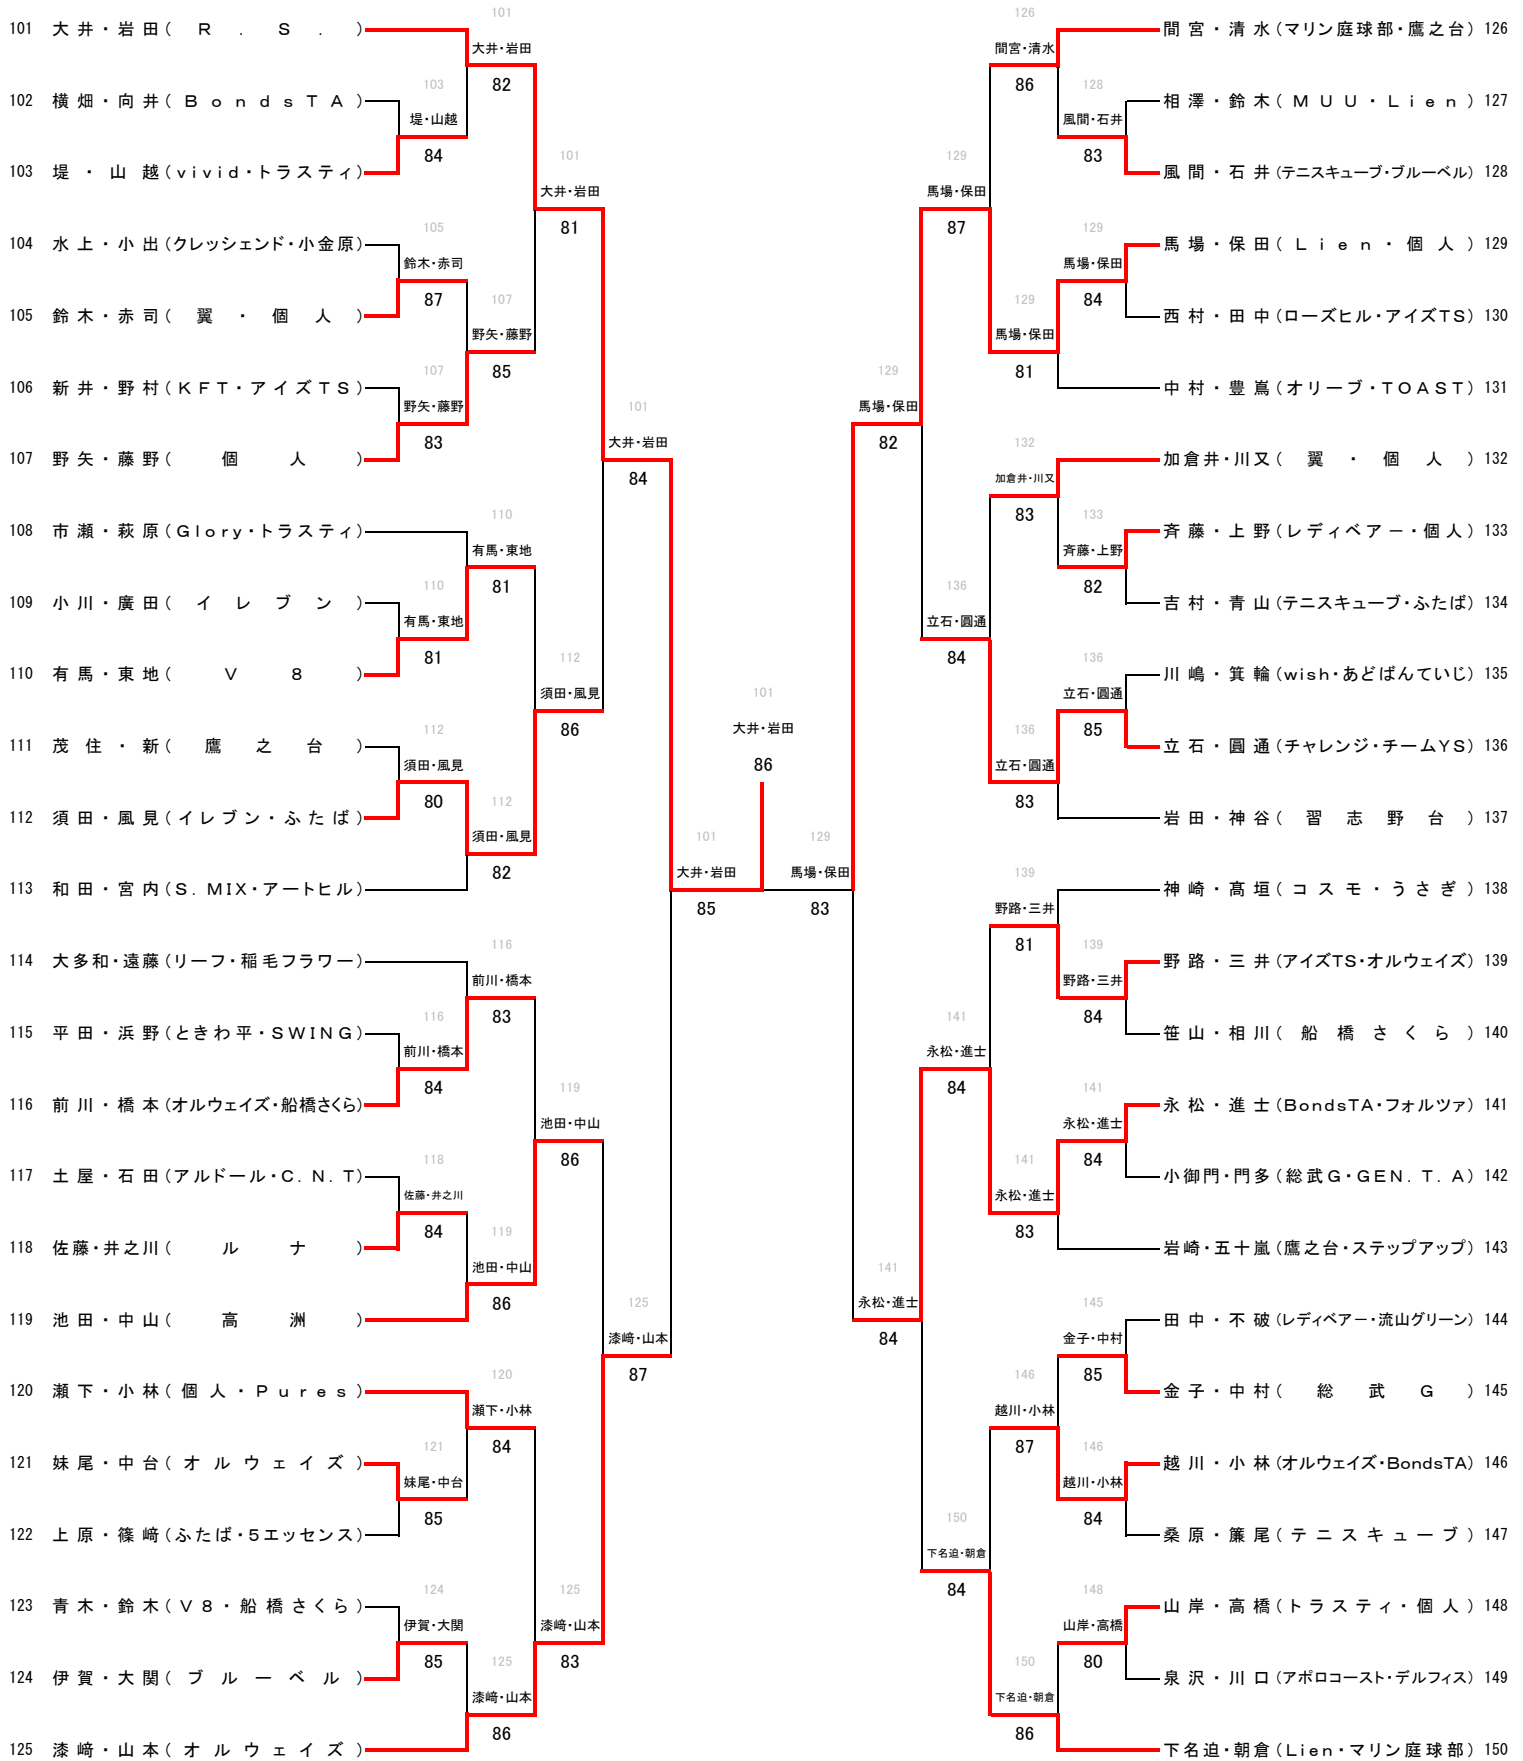

C級 1

C級 3

C級 4

C級 5

準決勝～決勝

14

石川・浅海

82

14 石川・浅海(ファーストプライズ・翼)

14

石川・浅海

101

大井・岩田

大井・岩田(R . S .) 101

90 川村・原(アリーナ・総武G)

83

86

岡田・鵜飼(個人・翼) 165

3位決定

90

川村・原

82

90 川村・原(アリーナ・総武G)

岡田・鵜飼(個人・翼) 165