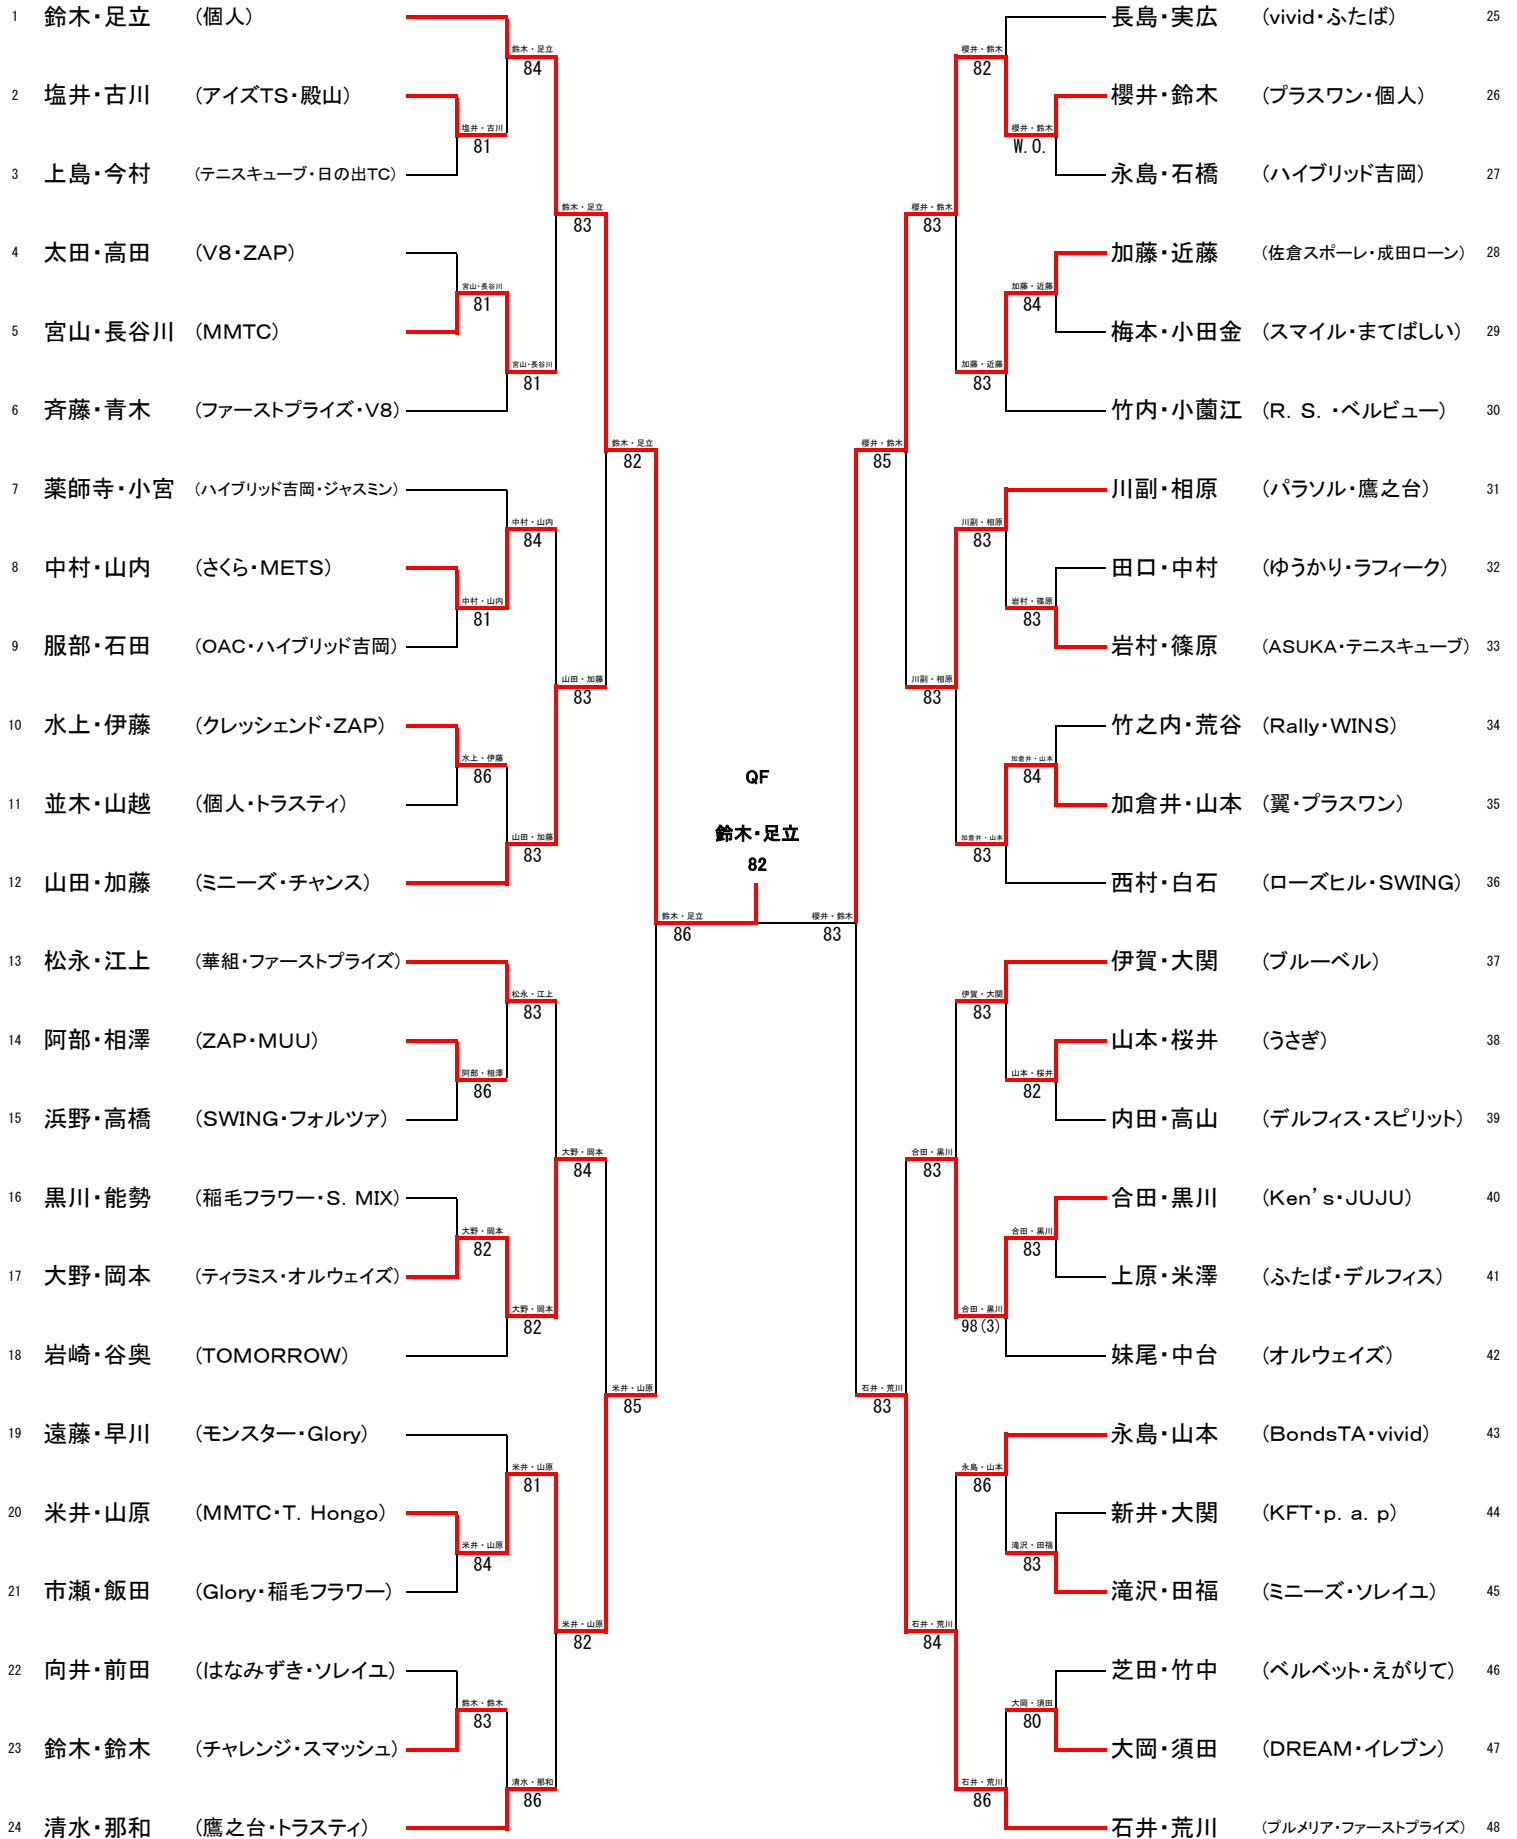

C級 1

①鈴木・足立(個人) ②永山・齊藤(トラスティ) ③井上・山浦(PV・Glory) ④永山・小池(SWING・ウイニング)

C級 2

C級 4

C級 5