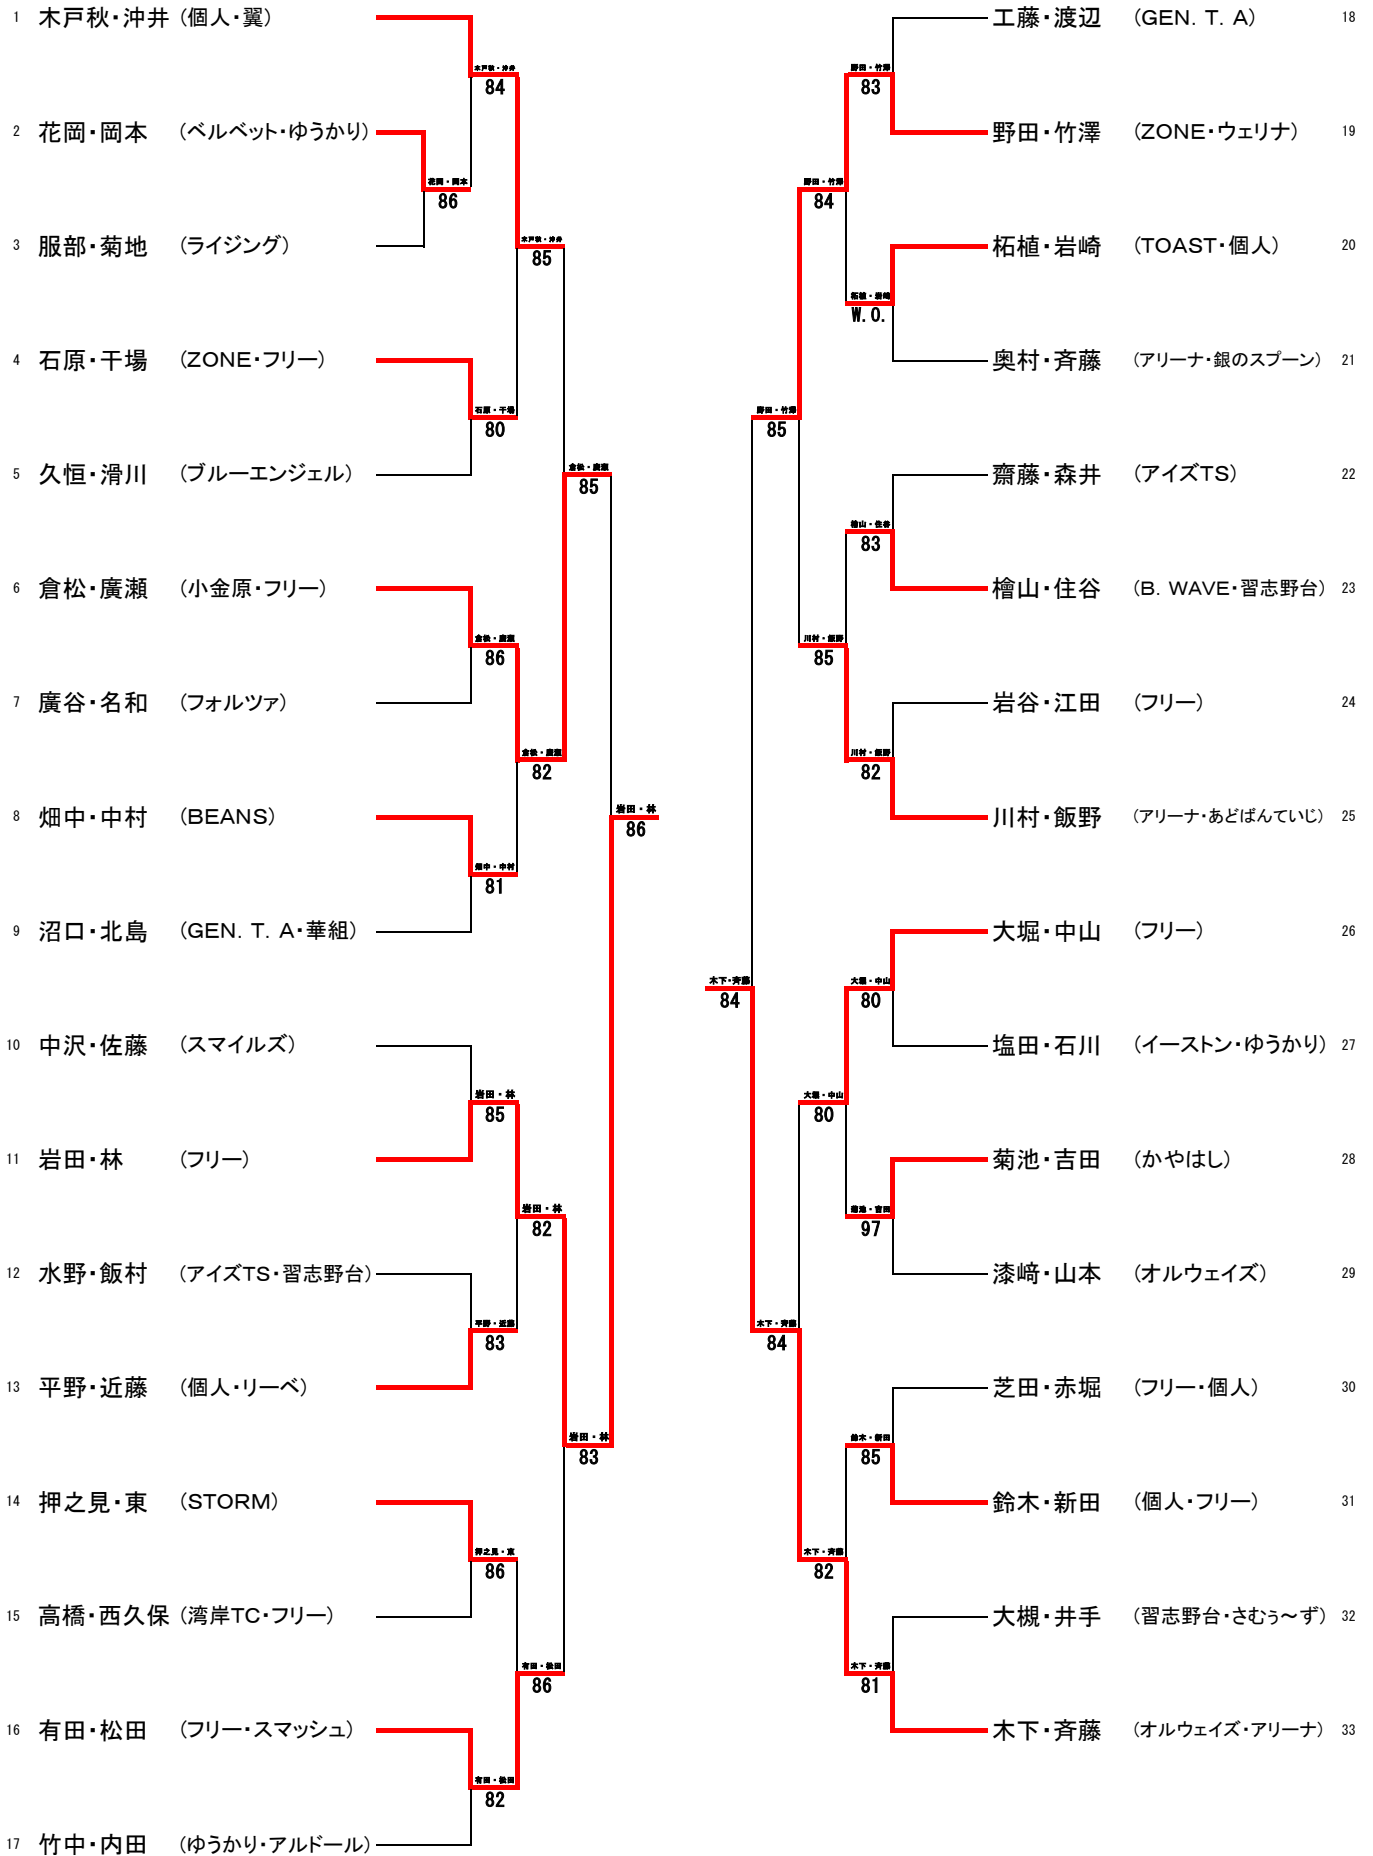

# 柏（一般の部）

① 木戸秋・沖井(個人・翼)

② 木下・斉藤(オルウエイズ・アリーナ)

③ 川村・飯野(アリーナ・あどぼんていじ)