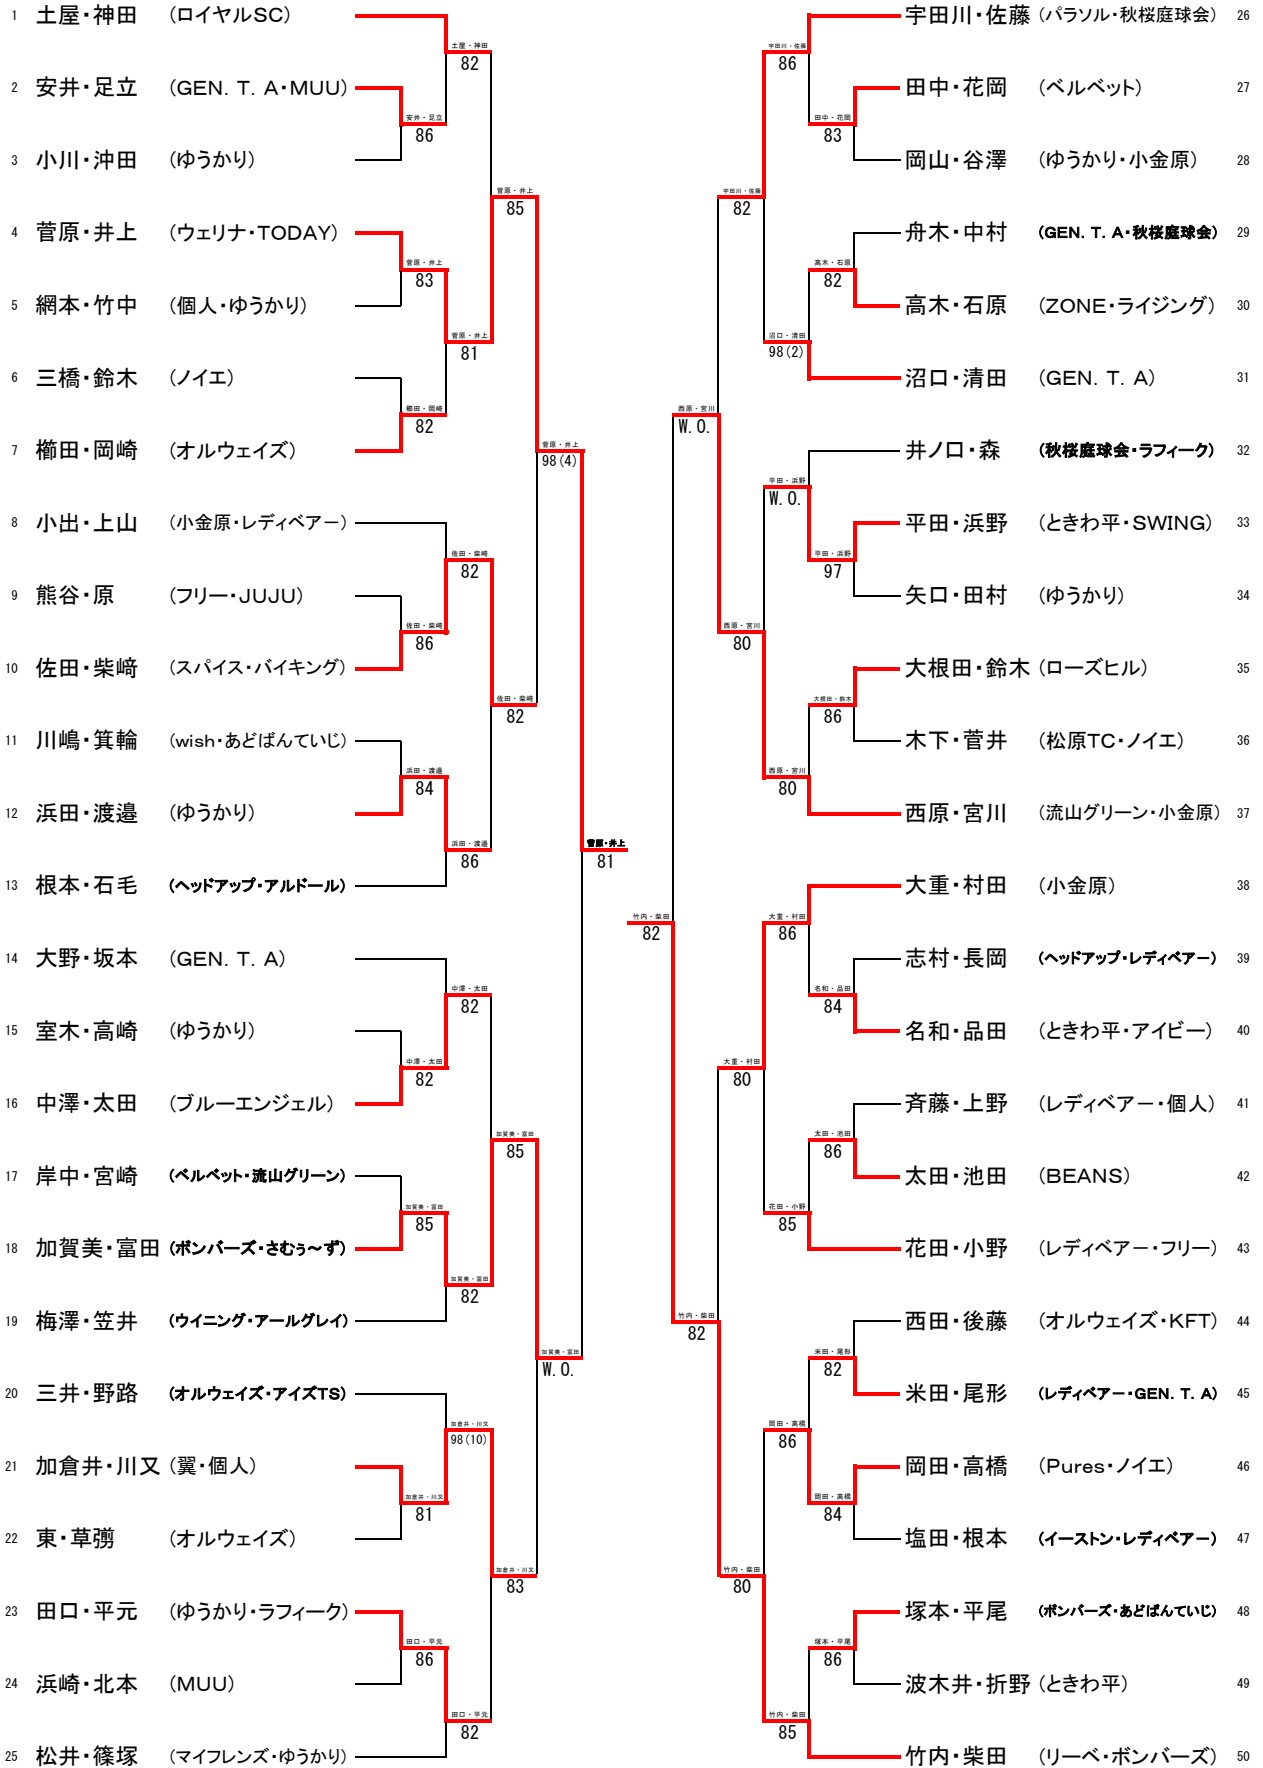

柏 (55歳以上の部)

①土屋・神田(ロイヤルSC)    ②竹内・柴田(リーベ・ボンパーズ)    ③西原・宮川(流山グリーン・小金原)