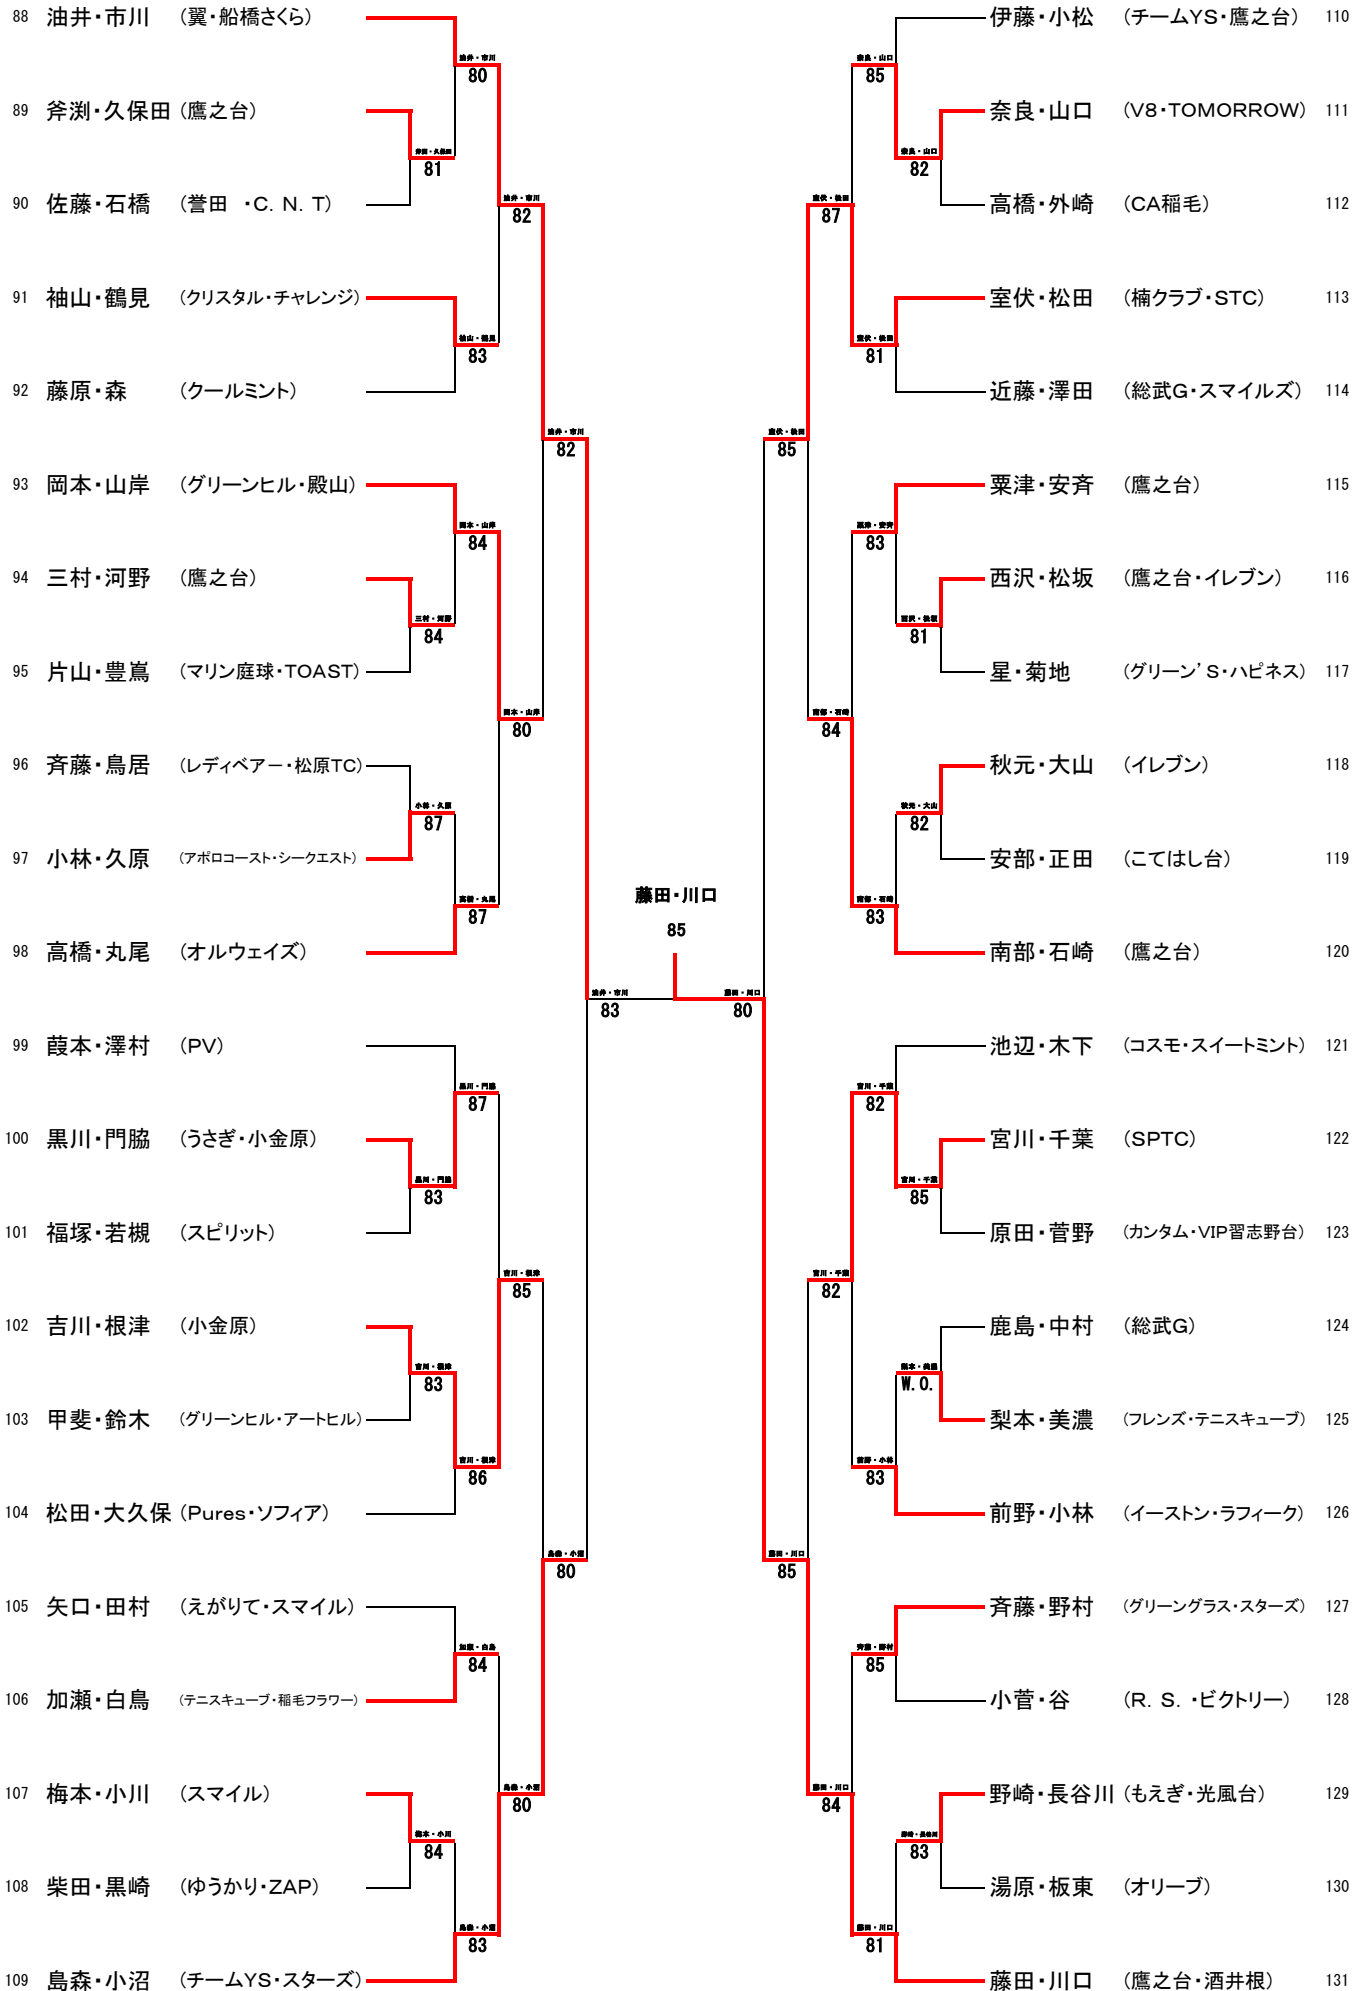

ホワイトパール (1)

ホワイトパール (2)

ホワイトパール (3)

ホワイトパール (4)

SF

Final

SF

藤田・川口

82

9 水留・高橋 (翼)

水留・高橋
W.O.

藤田・川口 (鷹之台・酒井根) 131

藤田・川口
82

82 原・入矢 (アミーゴ・KFT)

佃・北岡 (翼) 155

3rd Place Playoff