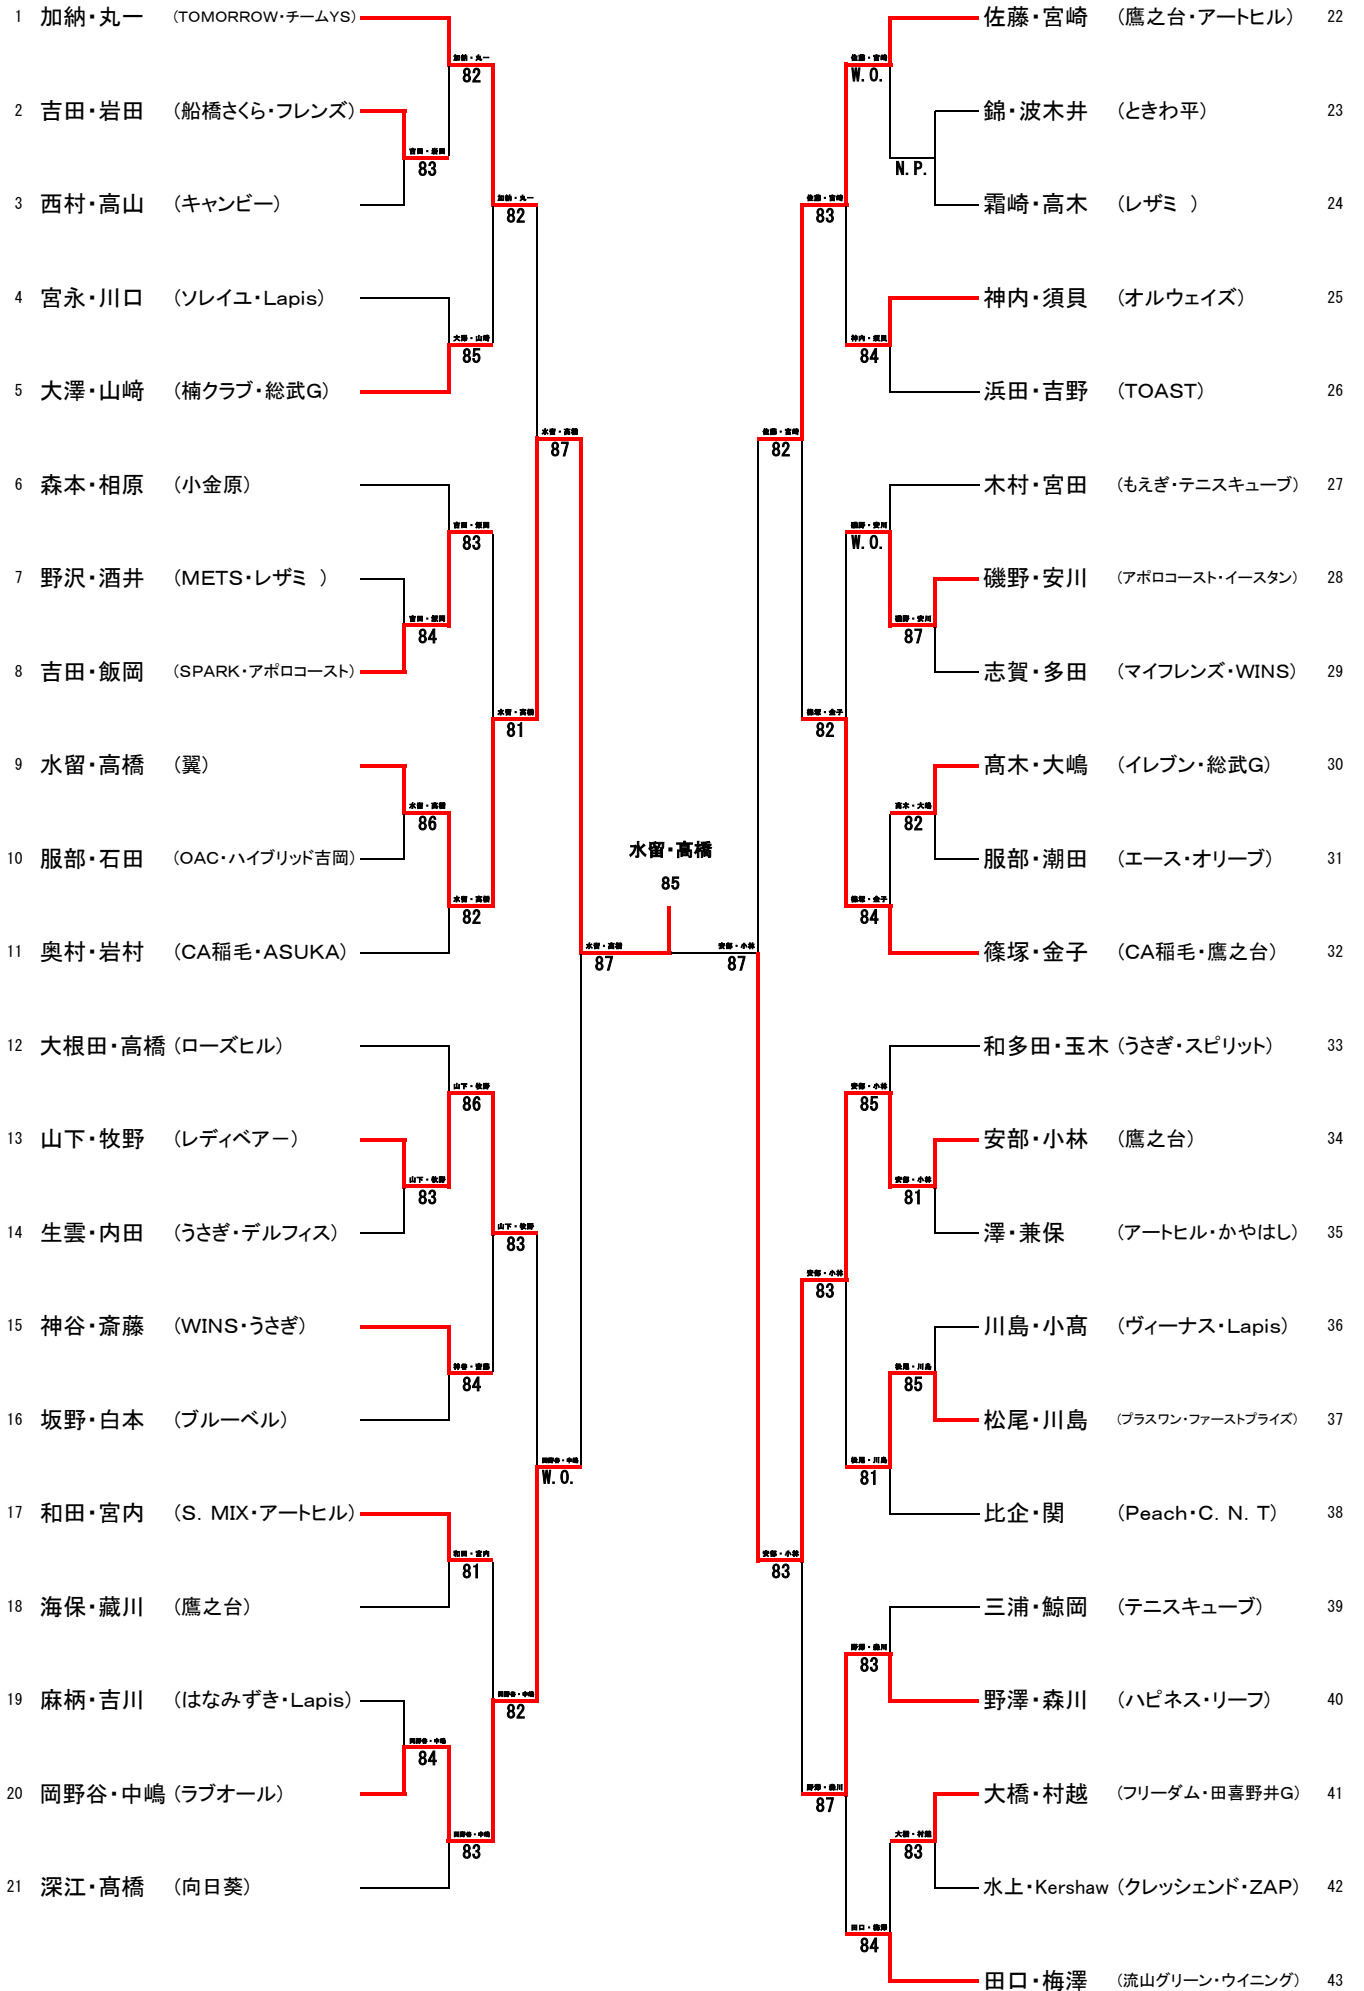

ホワイトパール (1)

ホワイトパール (2)

ホワイトパール (3)

ホワイトパール (4)

SF

Final

SF

藤田・川口

82

9 水留・高橋 (翼)

水留・高橋
W.O.

藤田・川口 (鷹之台・酒井根) 131

藤田・川口
82

82 原・入矢 (アミーゴ・KFT)

佃・北岡 (翼) 155

3rd Place Playoff

佃・北岡

WO

82 原・入矢 (アミーゴ・KFT)

佃・北岡 (翼) 155