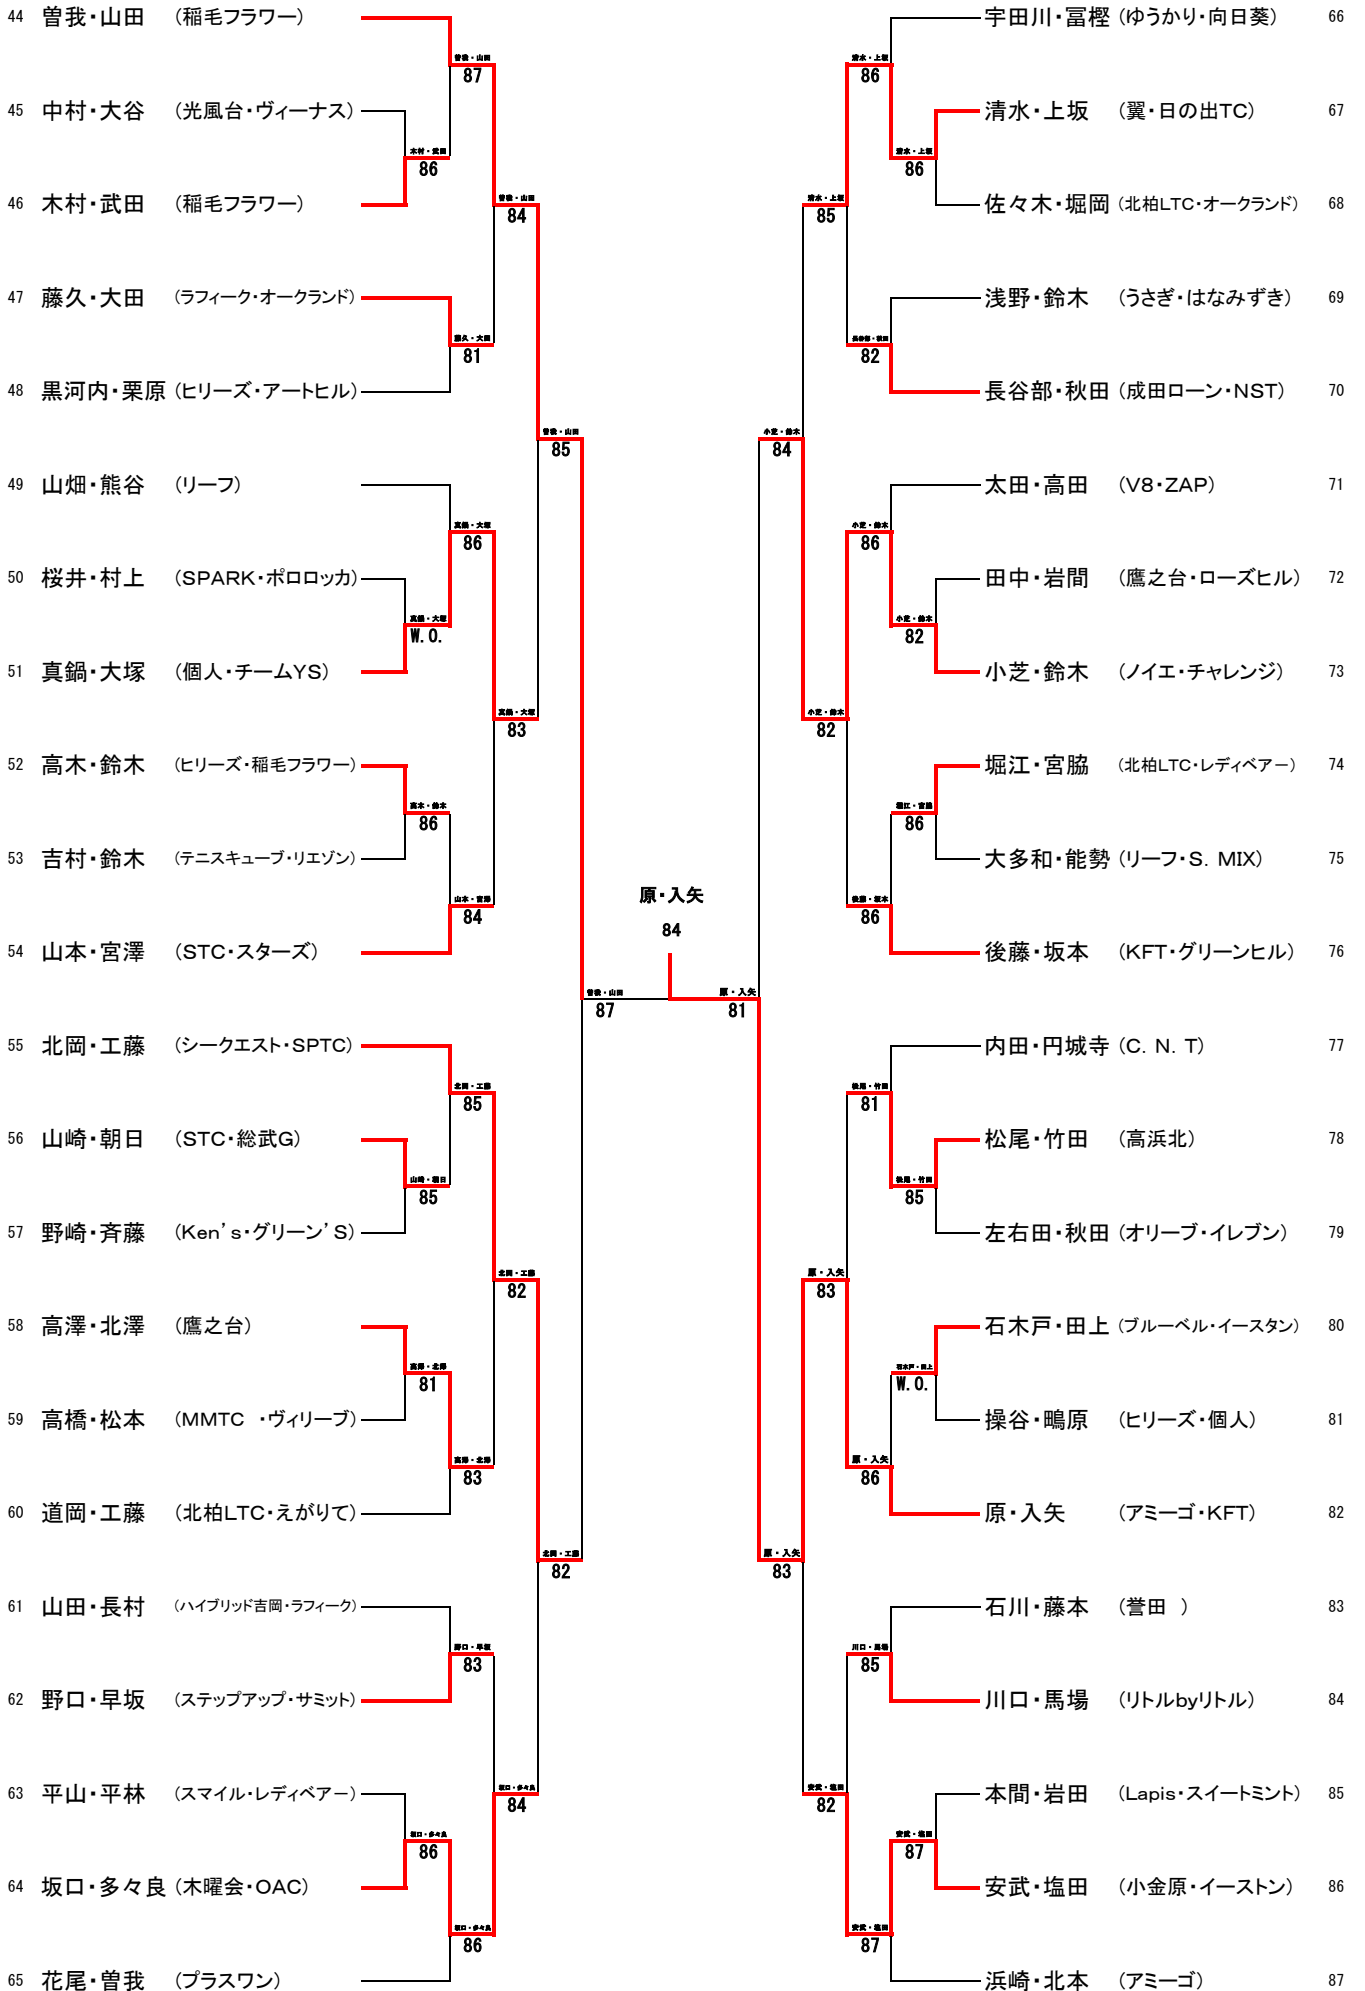

ホワイトパール (1)

ホワイトパール (2)

ホワイトパール (3)

ホワイトパール (4)

SF

Final

SF

藤田・川口

82

9 水留・高橋 (翼)

水留・高橋
W.O.

藤田・川口 (鷹之台・酒井根) 131

藤田・川口
82

82 原・入矢 (アミーゴ・KFT)

佃・北岡 (翼) 155

3rd Place Playoff