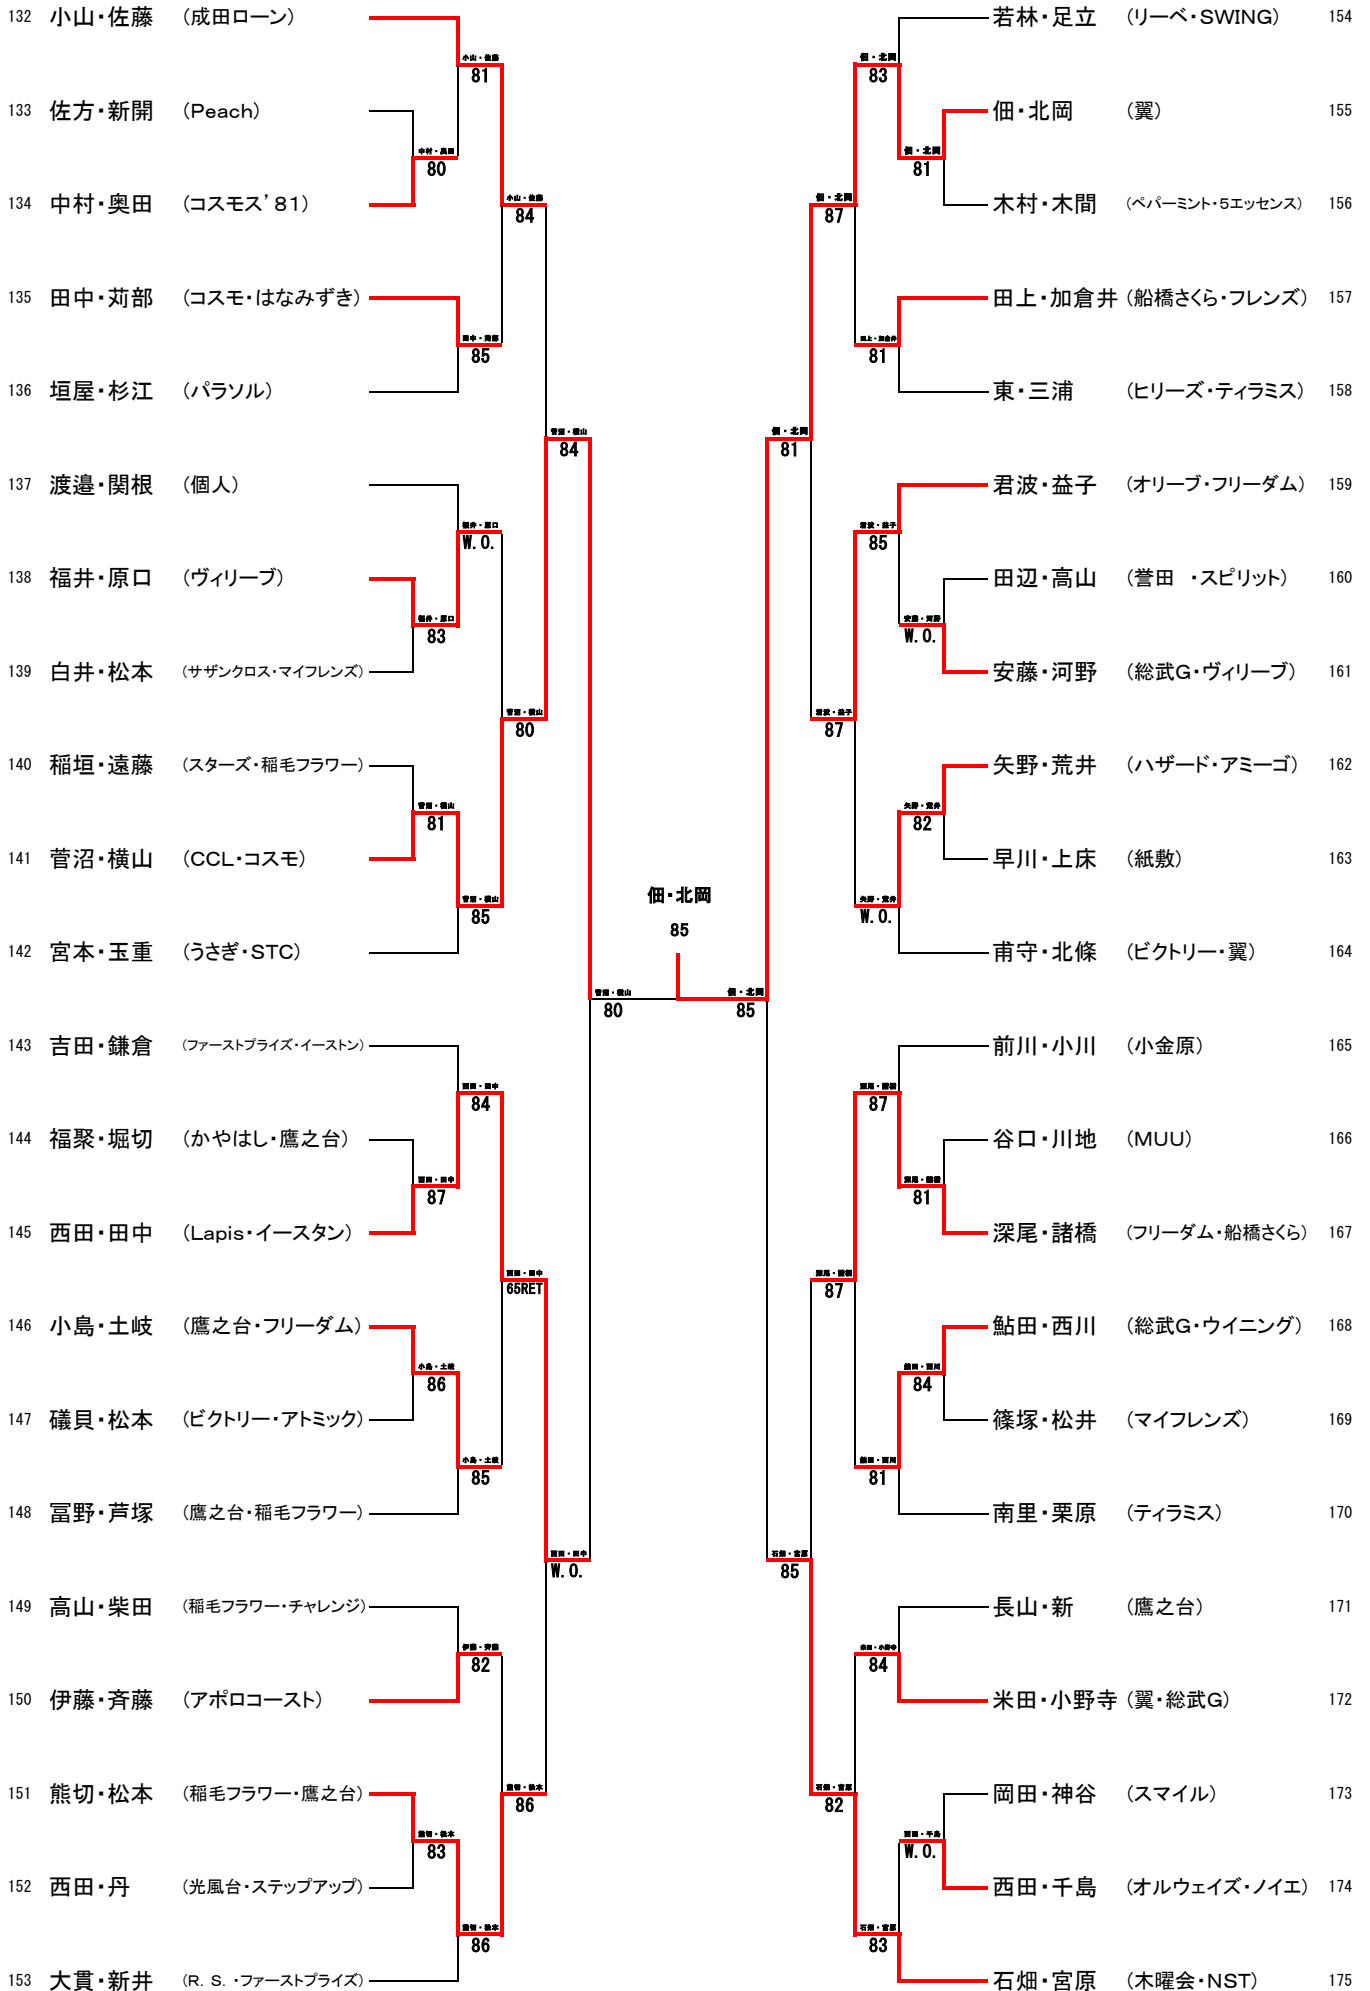

ホワイトパール (1)

ホワイトパール (2)

ホワイトパール (3)

ホワイトパール (4)

SF

Final

SF

藤田・川口

82

9 水留・高橋 (翼)

水留・高橋
W.O.

藤田・川口 (鷹之台・酒井根) 131

藤田・川口
82

82 原・入矢 (アミーゴ・KFT)

佃・北岡 (翼) 155

3rd Place Playoff