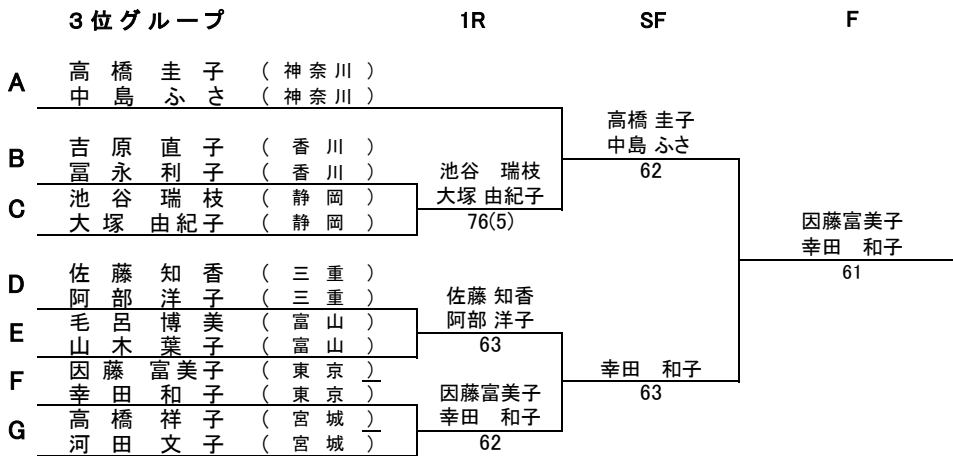

水谷 幸恵
内藤 美子

優勝

佐藤 千枝
田村 豊美

F		1	2	3	4	順位
	1	栗原めぐみ (千葉)	石黒友希 (千葉)			
	2	鈴木陽子 (静岡)	石黒友希 (千葉)	0 6	6 0	6 0
	3	因藤富美子 (東京)	石黒友希 (千葉)	6 4	0 6	6 3 (0.48)
	4	根岸敦子 (群馬)	石黒友希 (千葉)	1 6	0 6	3 6

栗原 めぐみ
石黒 友希

佐藤 千枝
田村 豊美

11月20日
順位別トーナメント

オープンの部

11月19日
予選リーグ戦

11月20日

①

A		1	2	3	4	順位
1	河田 景子 (東京)		6 0	6 1	6 1	1
2	岡本 聖子 (東京)	0 6		3 6	1 6	4
3	塚田 晶子 (新潟)	1 6	6 3		1 6	3
4	川井 佑希子 (千葉)	1 6	6 1	6 1		2
	大野 志穂 (千葉)					

河田 景子
岡本 聖子

B		1	2	3	4	順位
1	片山 恵子 (茨城)		6 3	6 1	4 6	2
2	青木 奈央 (千葉)	3 6		6 1	1 6	3
3	山内 美奈子 (埼玉)	1 6	1 6		2 6	4
4	木次 桜子 (東京)	6 4	6 1	6 2		1
	寺内 純子 (東京)					