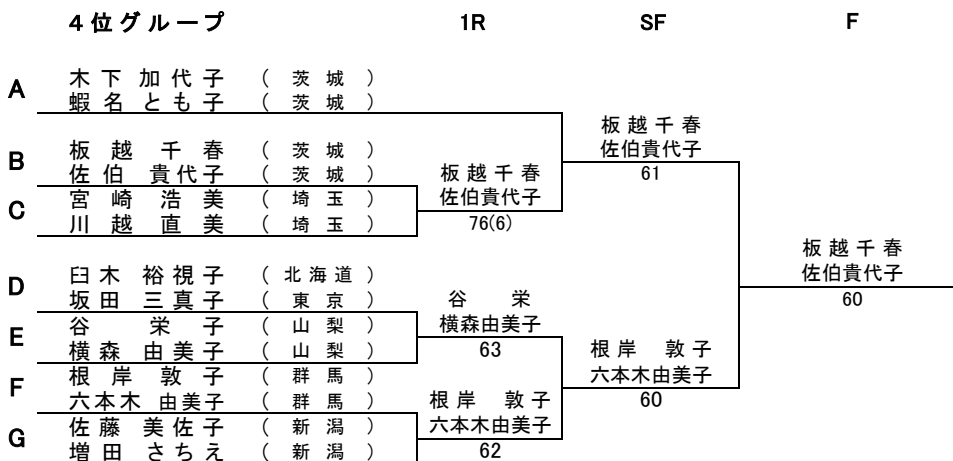

11月20日
順位別トーナメント

オープンの部

11月19日
予選リーグ戦

11月20日

①

A		1	2	3	4	順位
1	河田 景子 (東京)		6 0	6 1	6 1	1
2	岡本 聖子 (東京)	0 6		3 6	1 6	4
3	塚田 晶子 (新潟)	1 6	6 3		1 6	3
4	川井 佑希子 (千葉)	1 6	6 1	6 1		2
	大野 志穂 (千葉)					

河田 景子
岡本 聖子

B		1	2	3	4	順位
1	片山 恵子 (茨城)		6 3	6 1	4 6	2
2	青木 奈央 (千葉)	3 6		6 1	1 6	3
3	山内 美奈子 (埼玉)	1 6	1 6		2 6	4
4	木次 桜子 (東京)	6 4	6 1	6 2		1
	寺内 純子 (東京)					

木次 桜子
寺内 純子

梅田 真由美
菊地 里奈
76(5)

C		1	2	3	4	順位
1	梅田 真由美 (神奈川)		8 0			1
2	菊地 里奈 (東京)	0 8				2
3	石川 理絵 (群馬)					
4	池田 直子 (群馬)					
	森 奈菜美 (神奈川)					
	齋 藤 沙 梧 (神奈川)					
	大竹 由紀絵 (東京)					
	奥 山 律子 (東京)					

梅田 真由美
菊地 里奈

優勝

梅田 真由美
菊地 里奈
75

D		1	2	3	4	順位
1	中川 麻衣 (兵庫)		6 2	6 1	6 3	1
2	川口 美沙 (兵庫)	2 6		6 1	76(5)	2
3	倉掛 順子 (東京)	1 6	1 6		4 6	4
4	本田 仁美 (群馬)	3 6	67(5)	6 4		3
	小川 めぐみ (千葉)					
	中村 晶子 (千葉)					

中川 麻衣
川口 美沙

中川 麻衣
川口 美沙
63

②

E		1	2	3	4	順位
1	笠井 和子 (千葉)		6 4	6 3	5 7	2
2	大沢 花菜子 (群馬)	4 6		6 2	5 7	3
3	瀧川 友美子 (東京)	3 6	2 6		2 6	4
4	高木 朋子 (神奈川)	7 5	7 5	6 2		1
	中里 淳子 (千葉)					
	酒井 知代子 (千葉)					
	山時 美央 (福岡)					
	楠 田 千 恵 (福岡)					

山時 美央
楠田 千恵

3位決定戦

河田 景子 河田 景子
岡本 聖子 岡本 聖子
山時 美央 山時 美央
楠田 千恵 楠田 千恵
60