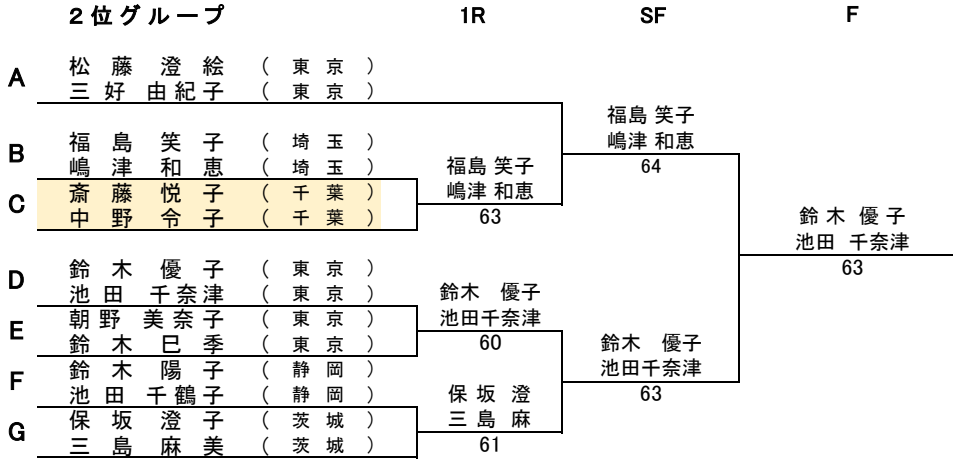

水谷 幸恵
内藤 美子

優勝

佐藤 千枝
田村 豊美

F		1	2	3	4	順位
	1	栗原めぐみ (千葉)	石黒友希 (千葉)			
	2	鈴木陽子 (静岡)	石黒友希 (千葉)	0 6	6 0	6 0
	3	因藤富美子 (東京)	石黒友希 (千葉)	6 4	0 6	6 3 (0.48)
	4	根岸敦子 (群馬)	石黒友希 (千葉)	1 6	0 6	3 6

栗原 めぐみ
石黒 友希

佐藤 千枝
田村 豊美

11月20日
順位別トーナメント

オープンの部

11月19日
予選リーグ戦

11月20日

①

A		1	2	3	4	順位
1	河田 景子 (東京)		6 0	6 1	6 1	1
2	岡本 聖子 (東京)	0 6		3 6	1 6	4
3	塚田 晶子 (新潟)	1 6	6 3		1 6	3
4	川井 佑希子 (千葉)	1 6	6 1	6 1		2
	大野 志穂 (千葉)					

河田 景子
岡本 聖子

B		1	2	3	4	順位
1	片山 恵子 (茨城)		6 3	6 1	4 6	2
2	青木 奈央 (千葉)	3 6		6 1	1 6	3
3	山内 美奈子 (埼玉)	1 6	1 6		2 6	4
4	木次 桜子 (東京)	6 4	6 1	6 2		1
	寺内 純子 (東京)					