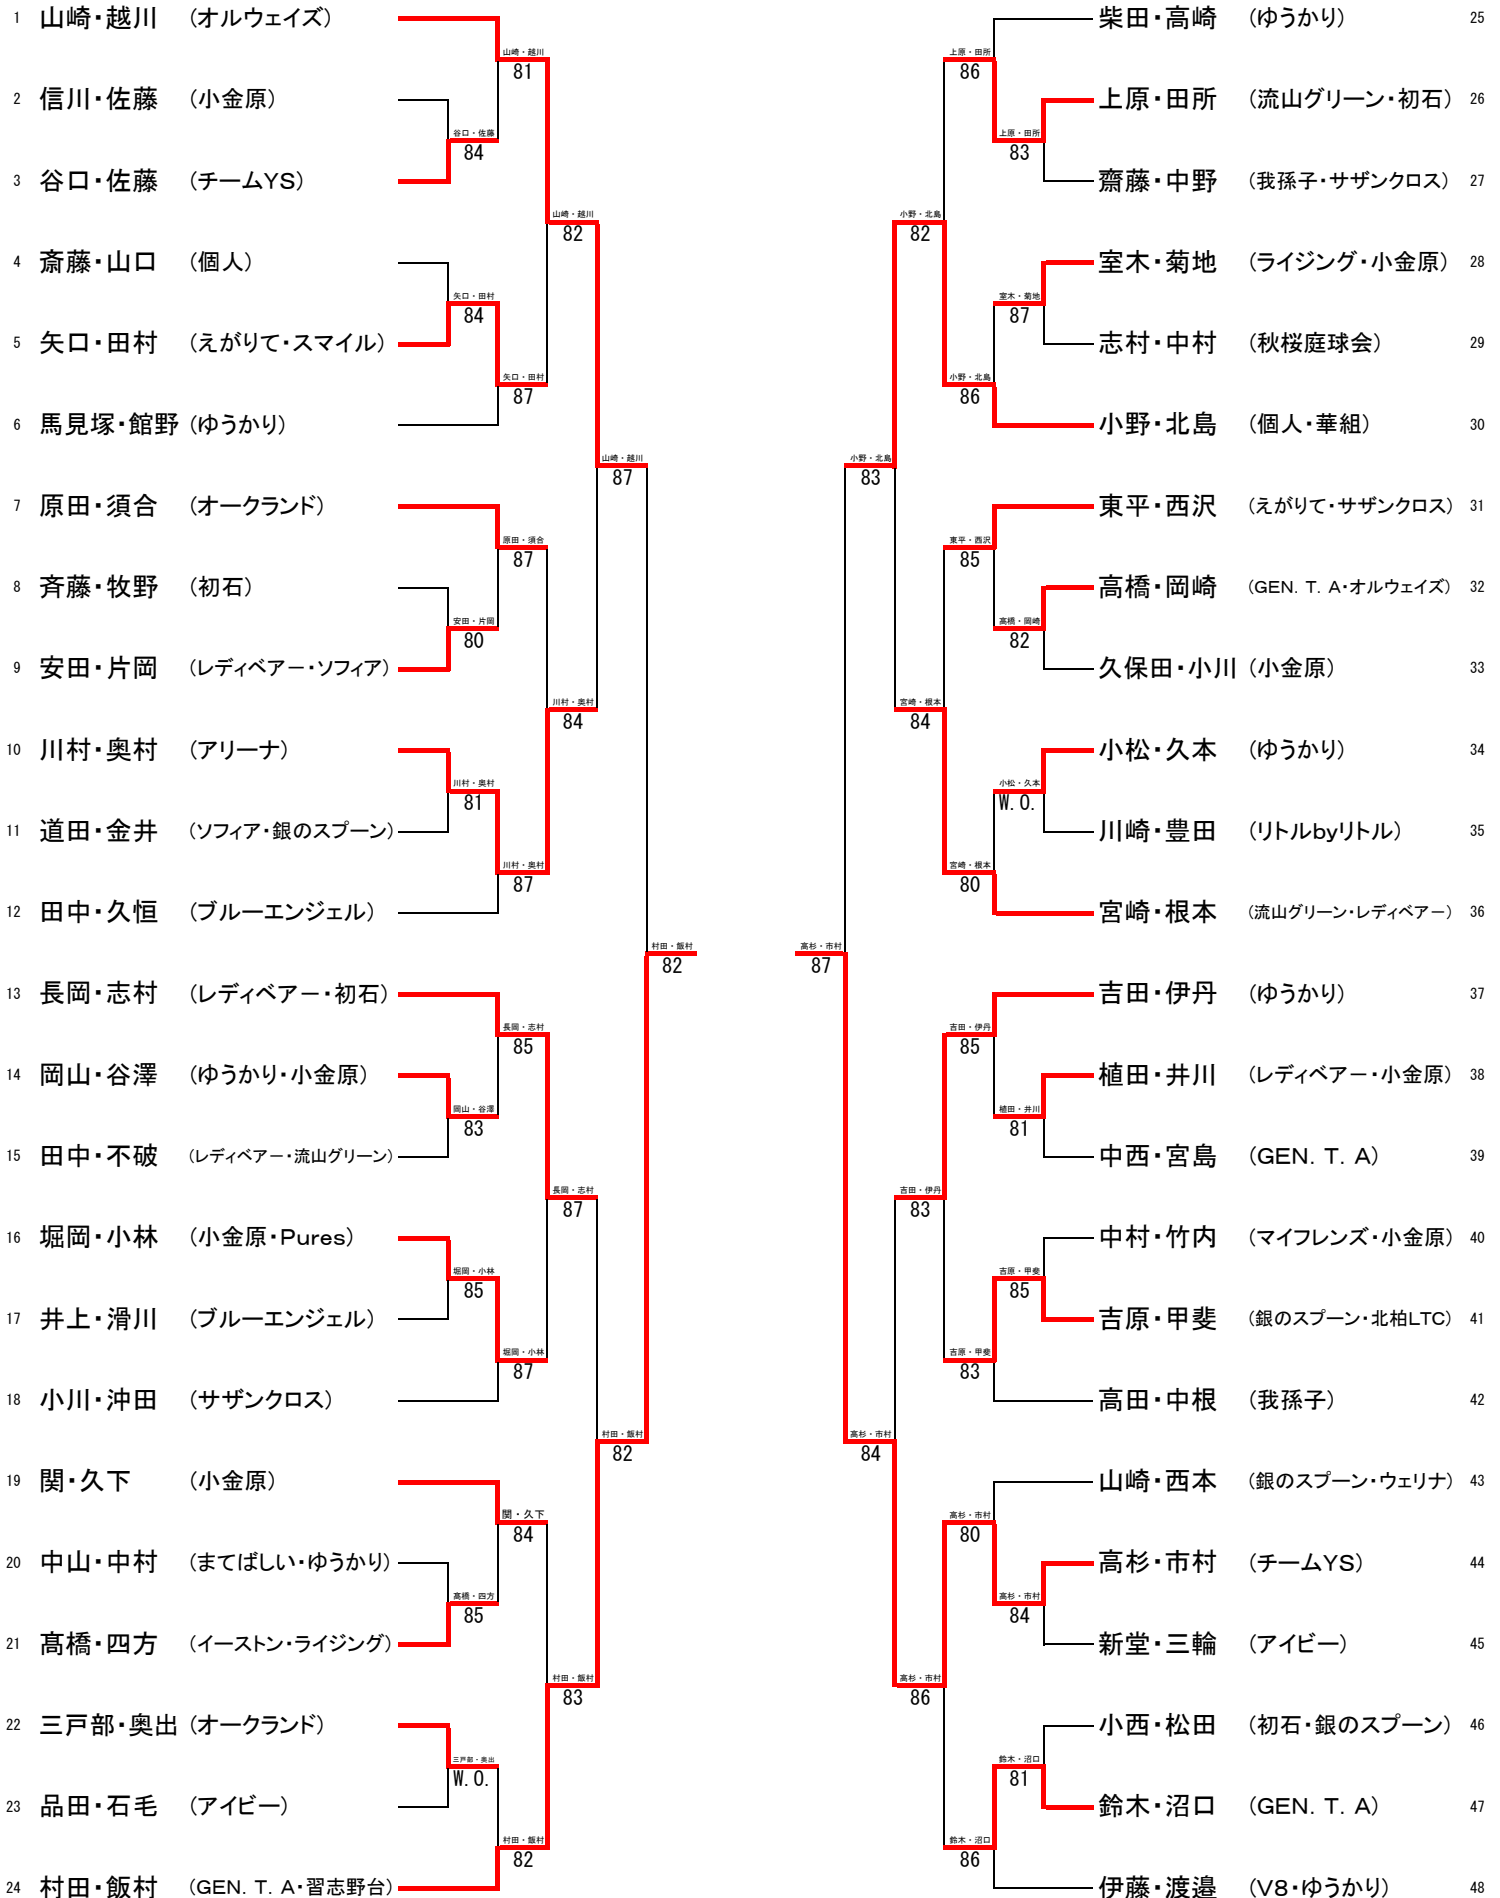

# 柏 会 場

① 山崎・越川 (オルウェイズ) ② 伊藤・渡邊 (V8・ゆうかり) ③ 宮崎・根本 (流山グリーン・レディベアー) ④ 長岡・志村 (レディベアー・初石)