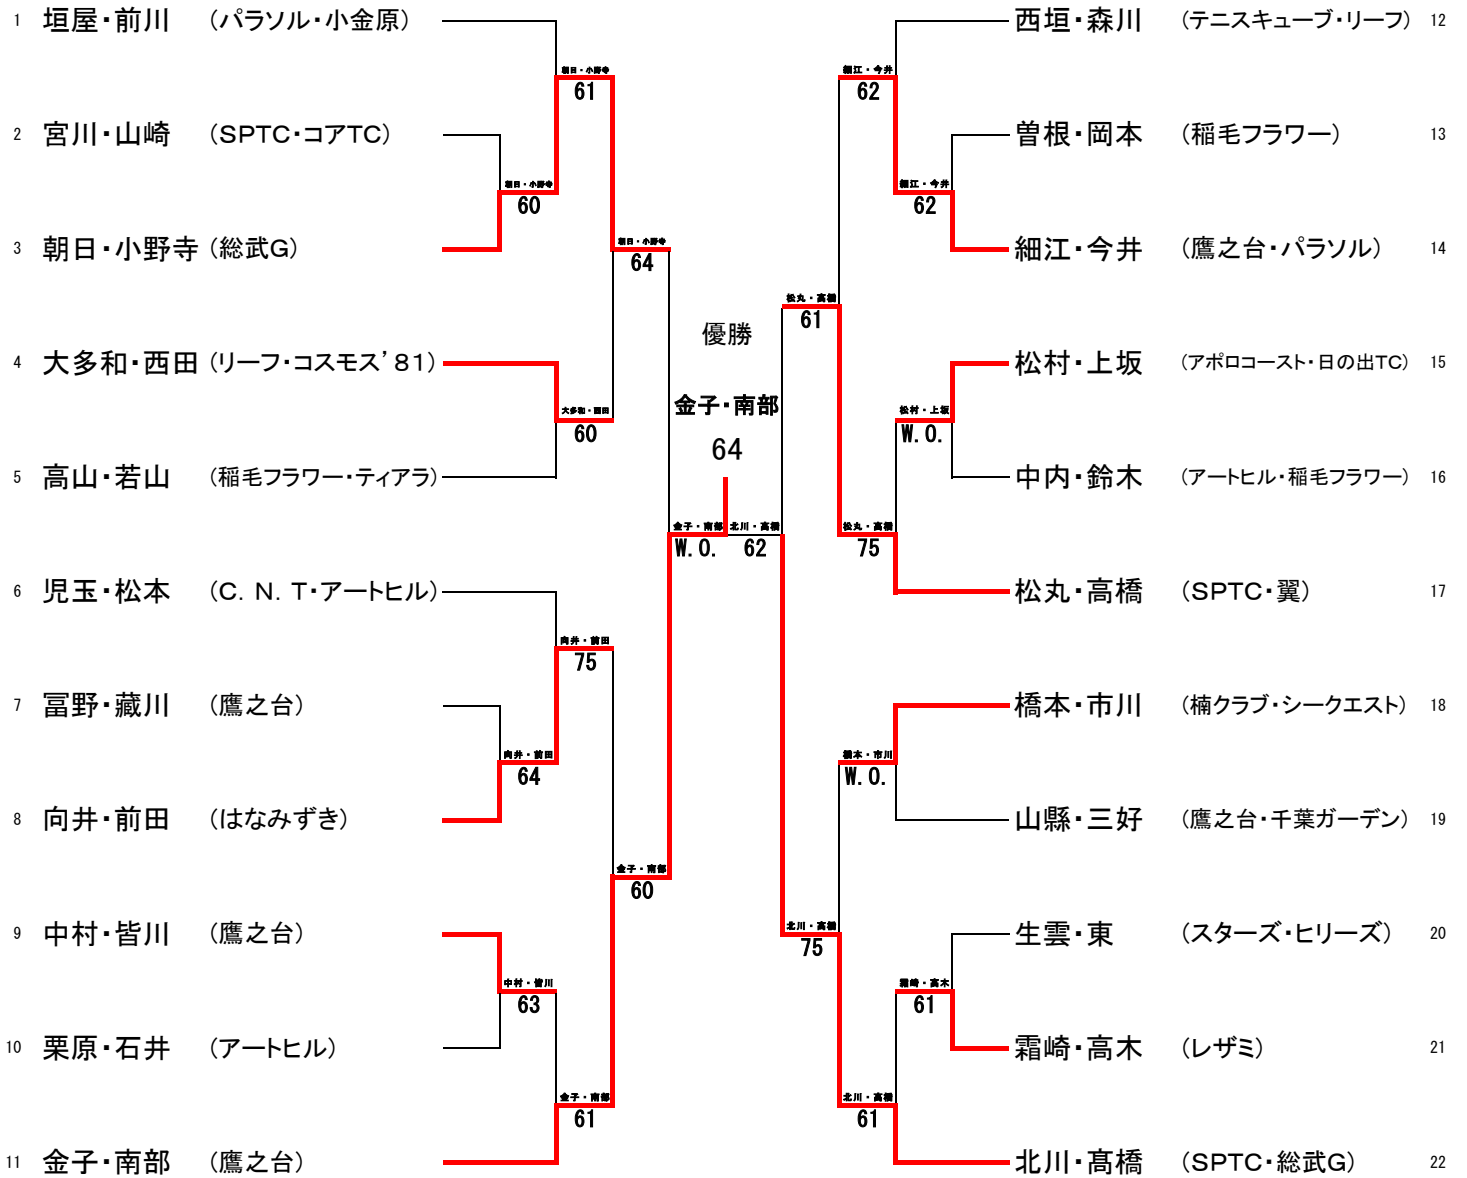

桜

- ①垣屋・前川(パラソル・小金原) ②北川・高橋(SPTC・総武G) ③松丸・高橋(SPTC・翼)

3位決定戦

W.O.