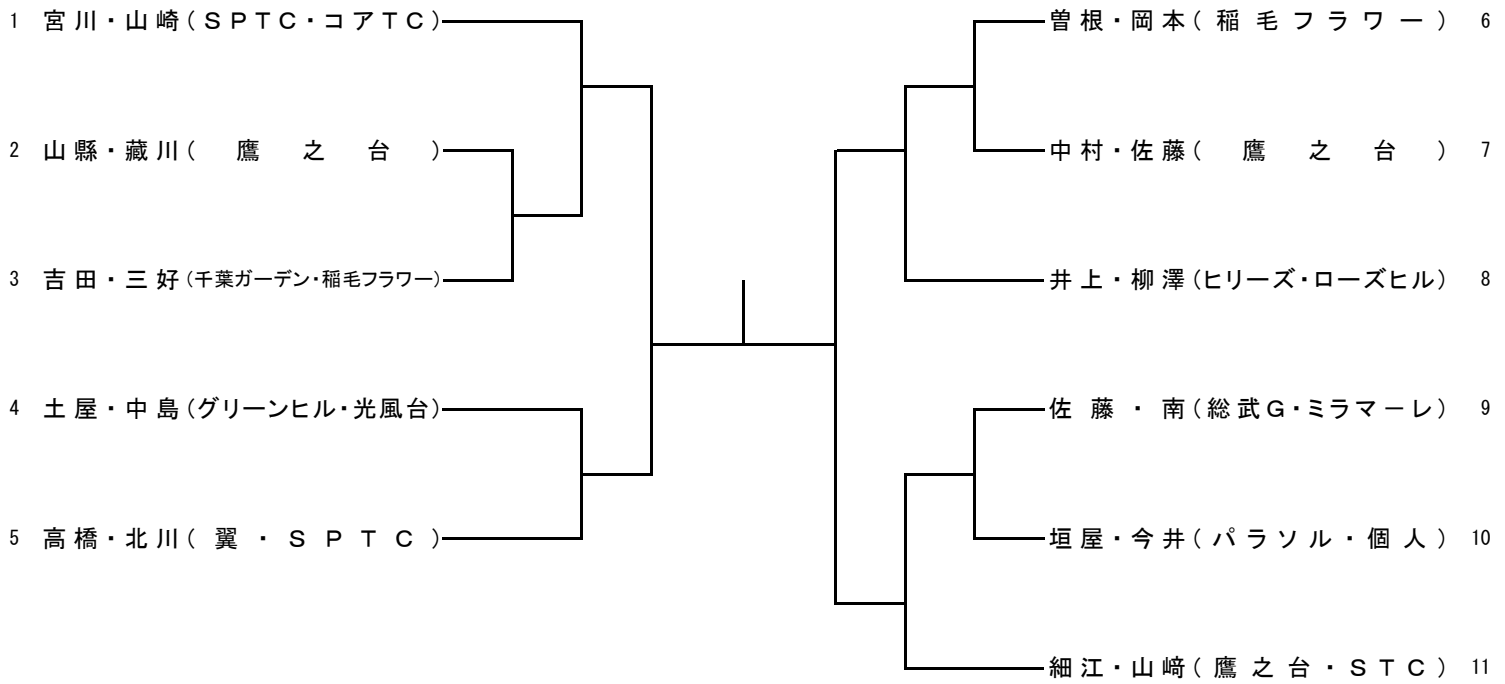

# 桜

①宮川・山崎 (SPTC・コアTC)

②細江・山崎 (鷹之台・STC)

③井上・柳澤 (ヒリーズ・ローズヒル)