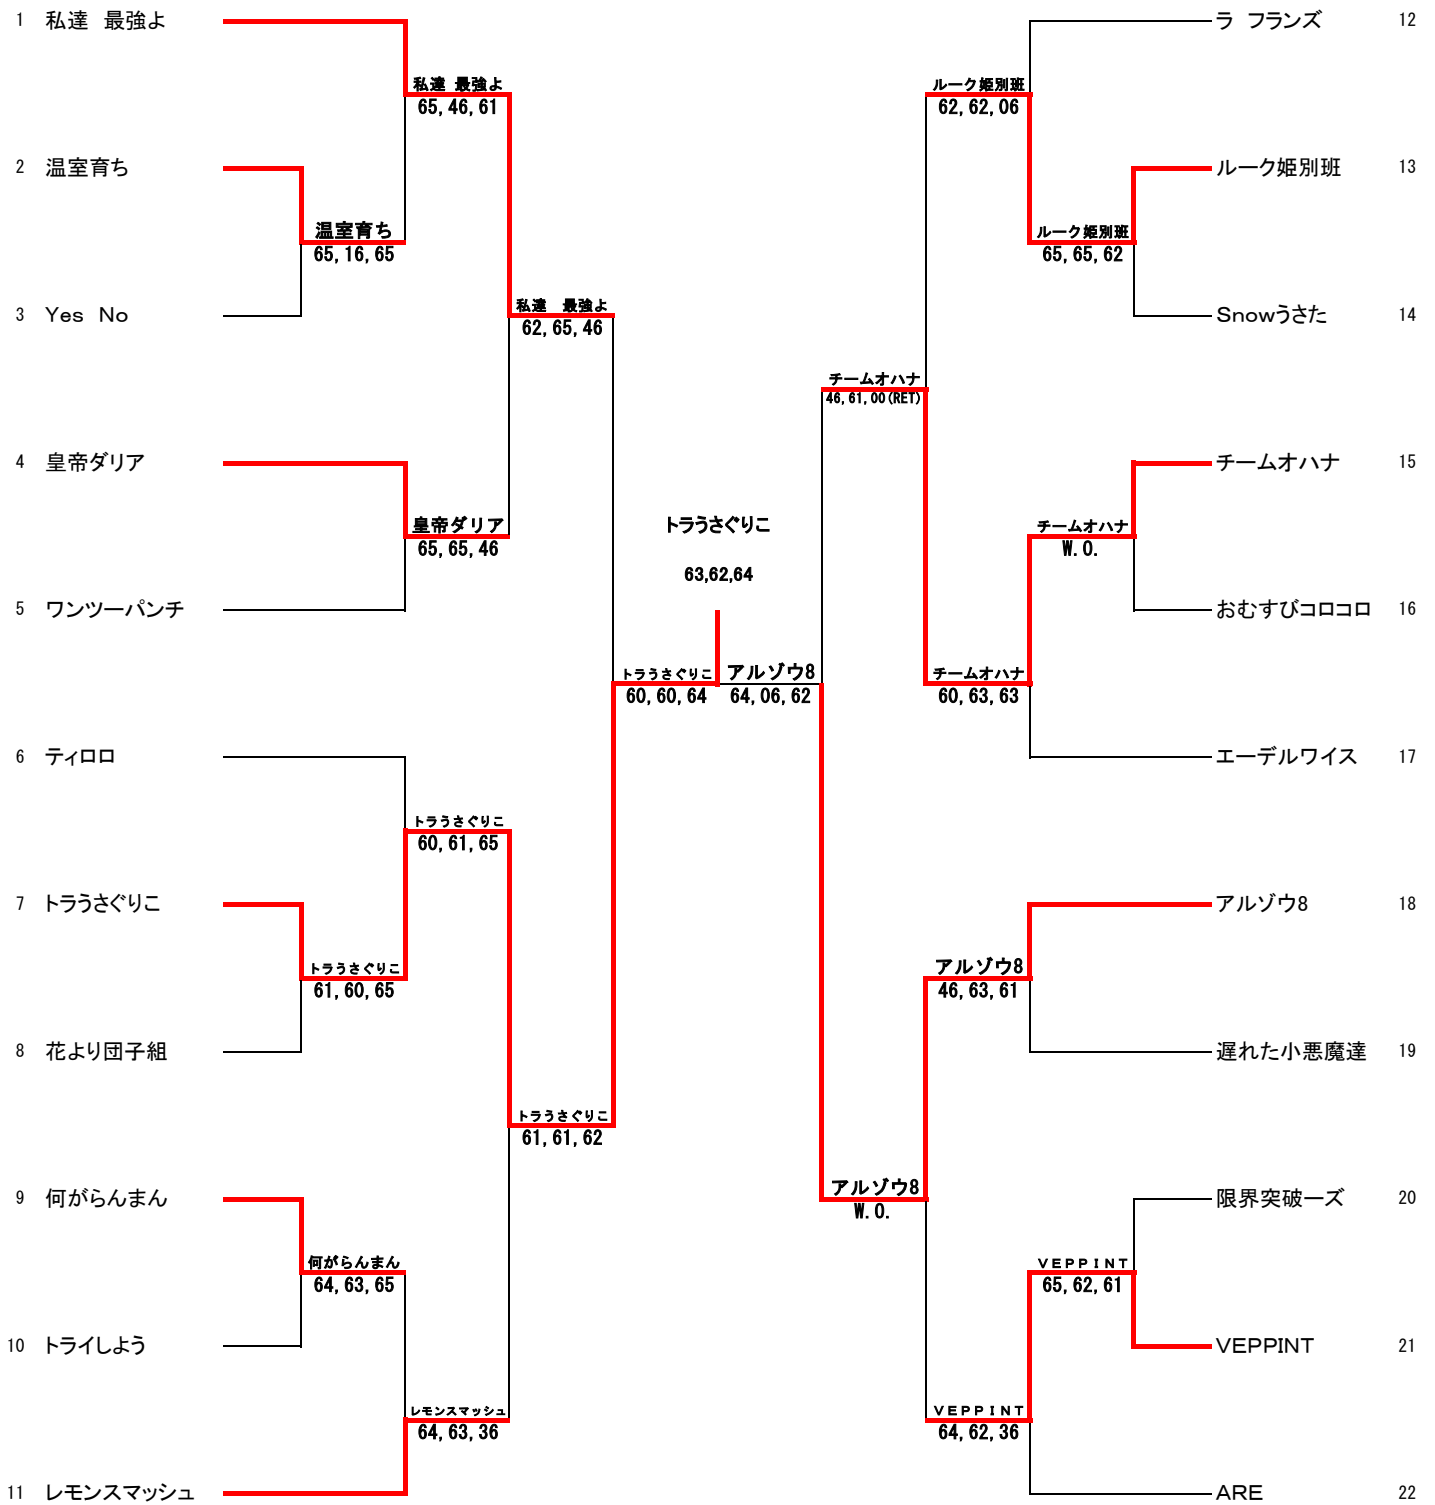

D F ブロック大会 (CD級)

D・Fブロック大会 ABC級クラス 参加者名簿

◎ キャプテン

1	オールブラック	竹村 (J U J U) 三好 (トラスティ) 石山 (うさぎ) 武藤 (y e l l)	富田 (トラスティ) 宮ヶ原 (うさぎ) ◎ 平岡 (y e l l)
2	粒ぞろい2023	足立 (個人) 岡村 (テニスキューブ) 坪根 (コスモ) 海東 (コスモ)	齊藤 (コスモ) ◎ 田中 (コスモ)
3	チームさくら	◎ 木村 (ステップアップ) 横山 (コスモ) 古川 (ステップアップ) 森田 (ステップアップ)	須藤 (ステップアップ) 五十嵐 (ステップアップ)
4	ダルメシアン	◎ 野田 (鷹之台) 久保田 (鷹之台) 小川 (鷹之台) 遠藤 (鷹之台)	三浦 (鷹之台) 坪原 (鷹之台) 山岸 (殿山) 清水 (C. N. T)
5	アーデルハイド	小出 (ミニーズ) 大西 (ミニーズ) 末次 (ミニーズ) 山田 (ミニーズ)	清水 (ミニーズ) ◎ 木村 (ミニーズ) 石川 (H A P P Y)
6	アレが美ビ美ーム	◎ 北沢 (M E T S) 丸田 (M E T S) 立川 (アルドール) 秋家 (アルドール)	鈴木 (個人) 岡本 (T. A S K A) 遠藤 (T. A S K A)
7	オシャベリテニス	山縣 (鷹之台) 新 (鷹之台) 富野 (鷹之台) 加藤 (鷹之台)	藏川 (鷹之台) ◎ 山本 (鷹之台)
8	チームもふもふ	◎ 西村 (キャンピー) 西田 (コスモス'81) 千田 (コスモス'81) 奥田 (コスモス'81)	原 (J U J U) 黒川 (J U J U) 合田 (K e n 's)
9	ヒルスの風	高木 (コスモ) 小林 (うさぎ) 関口 (グリーンヒル) 井上 (グリーンヒル)	岩佐 (更科庭球会) 高崎 (更科庭球会) ◎ 安藤 (更科庭球会)
10	TeamHana	伊藤 (テニスキューブ) 中村 (コスモス'81) 前田 (トパーズ) 吉田 (ぐりーん)	津下 (C C L) 半澤 (テニスキューブ) 池田 (C C L) ◎ 鈴木 (C C L)
11	サンシャイン8	富樫 (向日葵) 西垣 (テニスキューブ) 篠原 (テニスキューブ) 簾尾 (テニスキューブ)	菊地 (光風台) 前原 (個人) 風戸 (光風台) ◎ 山根 (光風台)