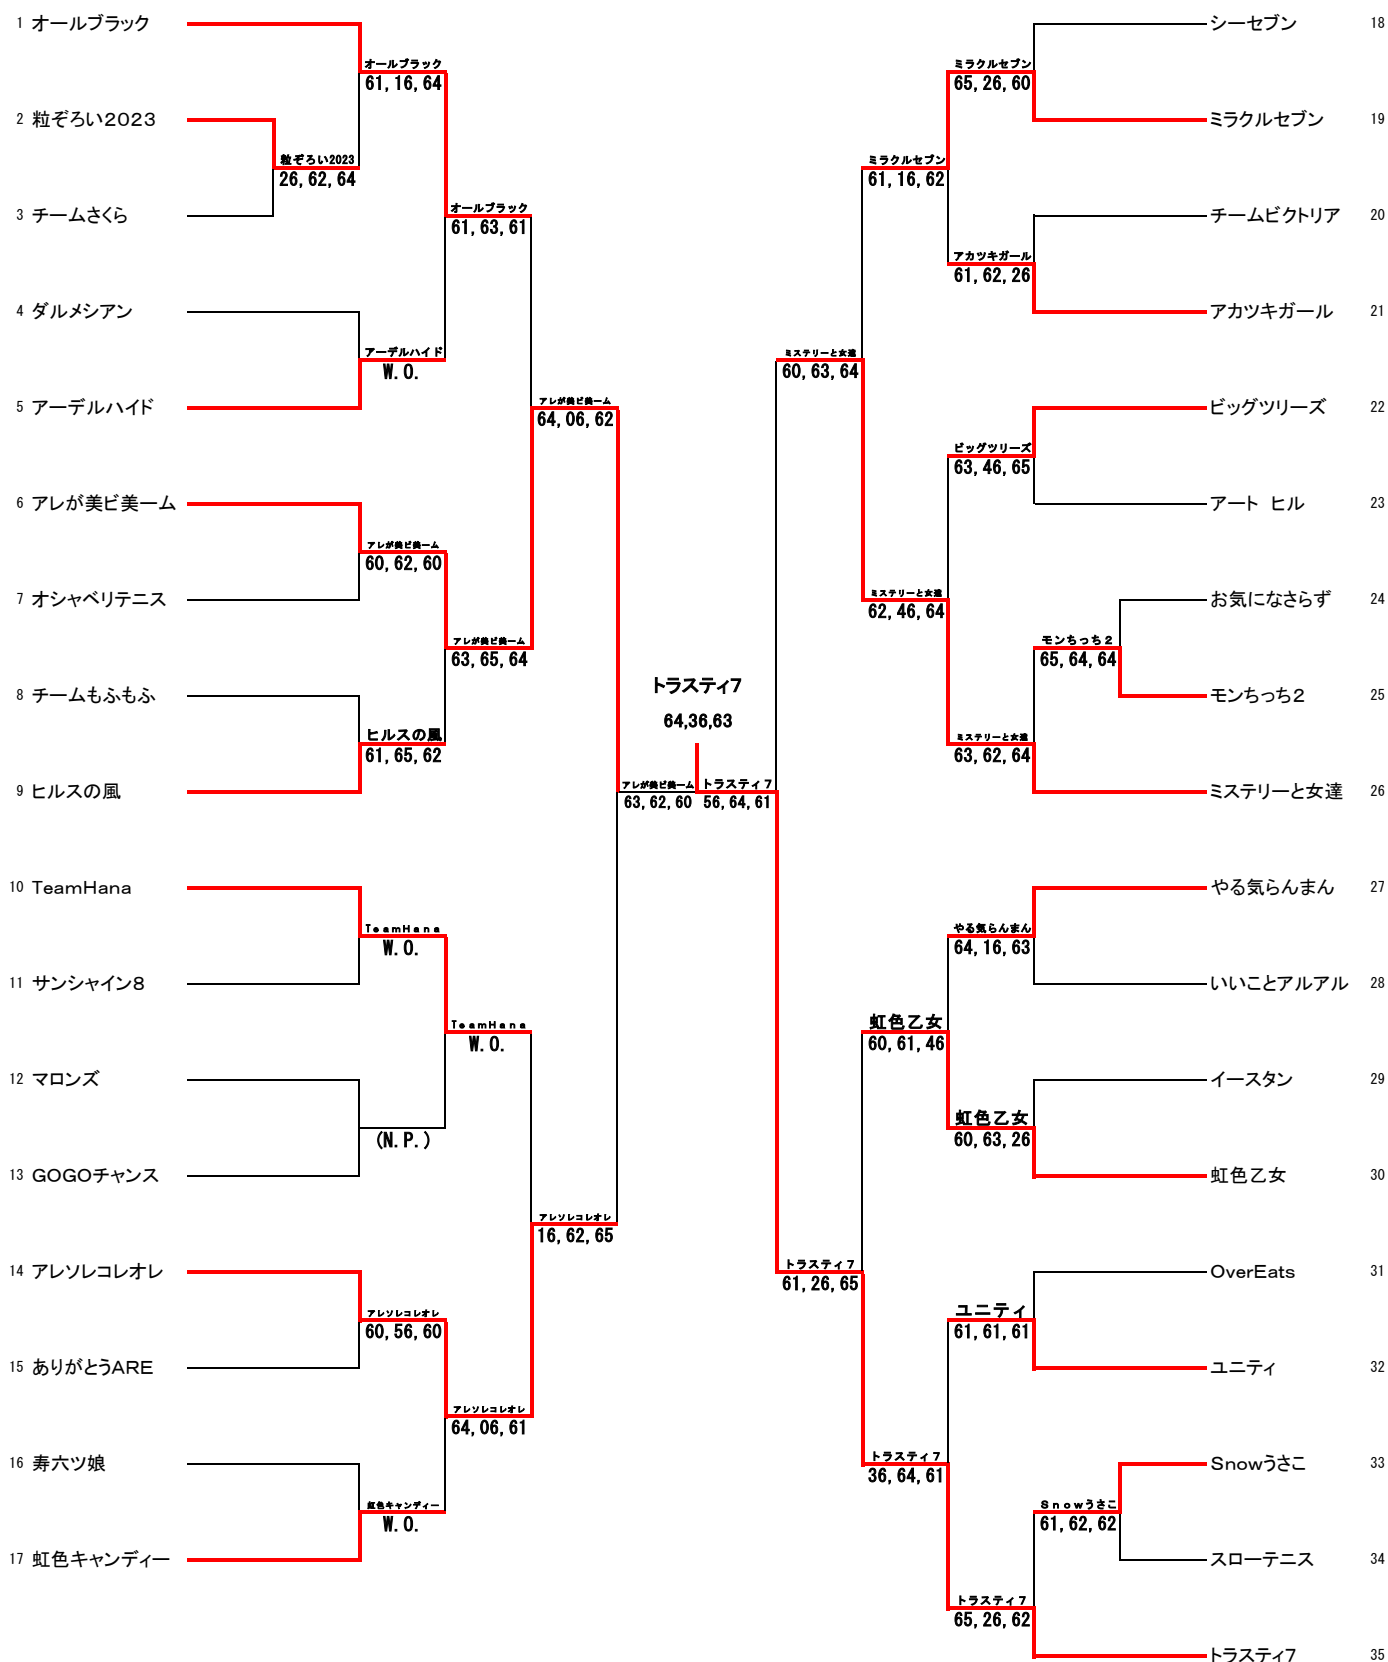

D F ブロック大会 (ABC級)