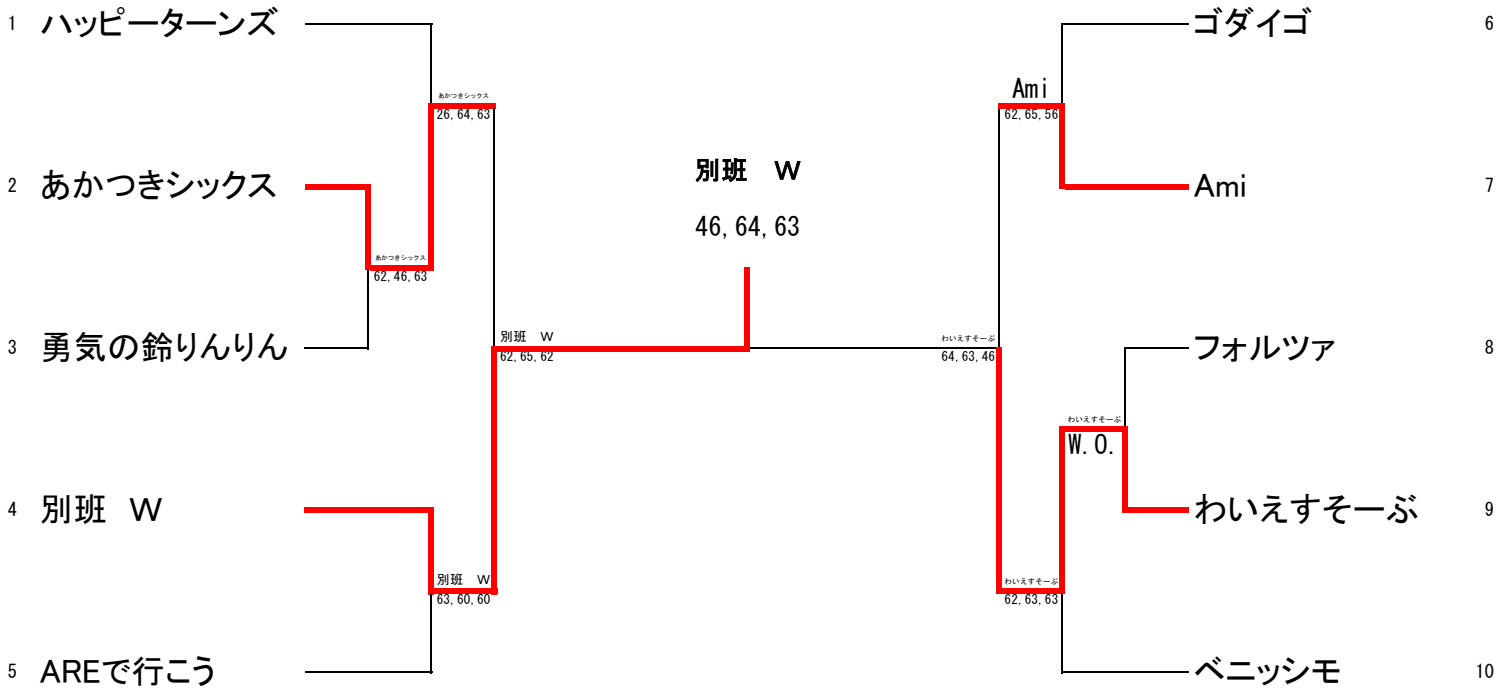

BEブロック大会 (CD級)