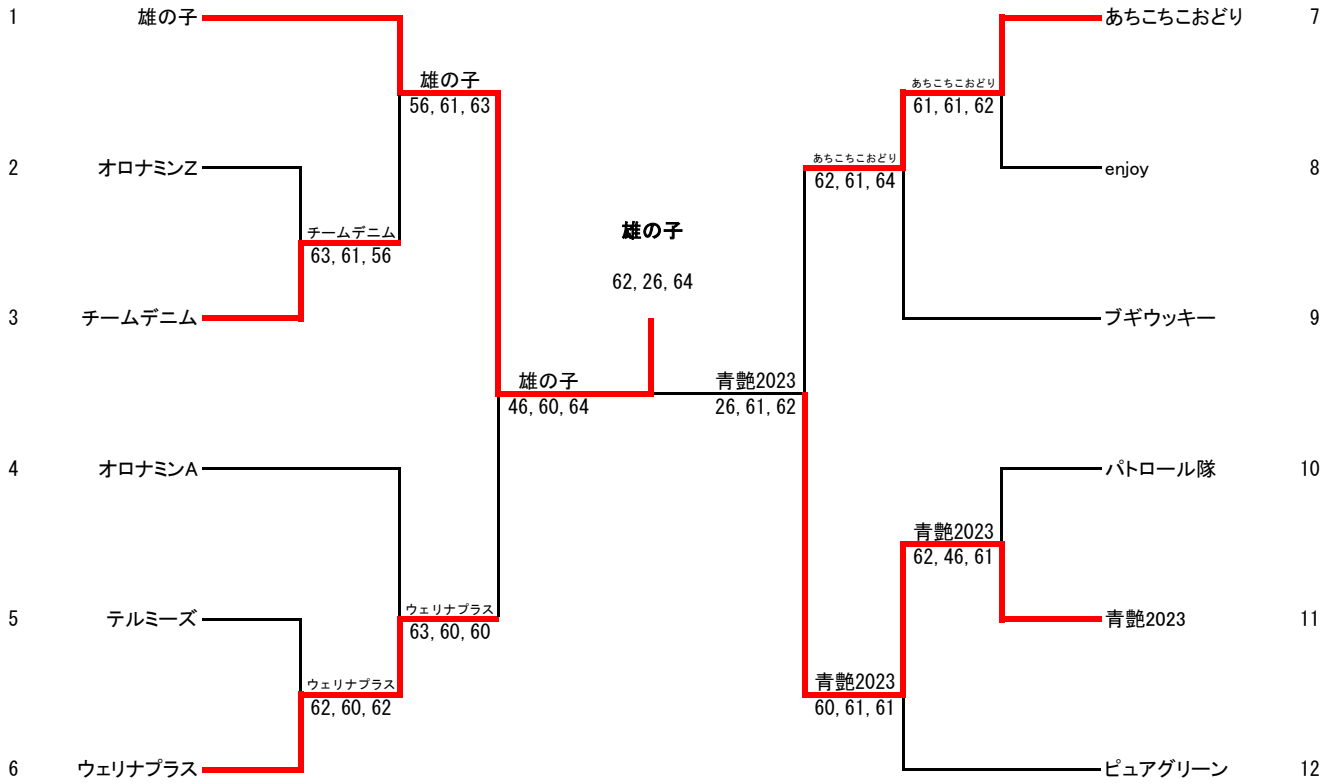

Aブロック大会 (ABC級)

3位決定戦

あちこちこおどり

64,64,60