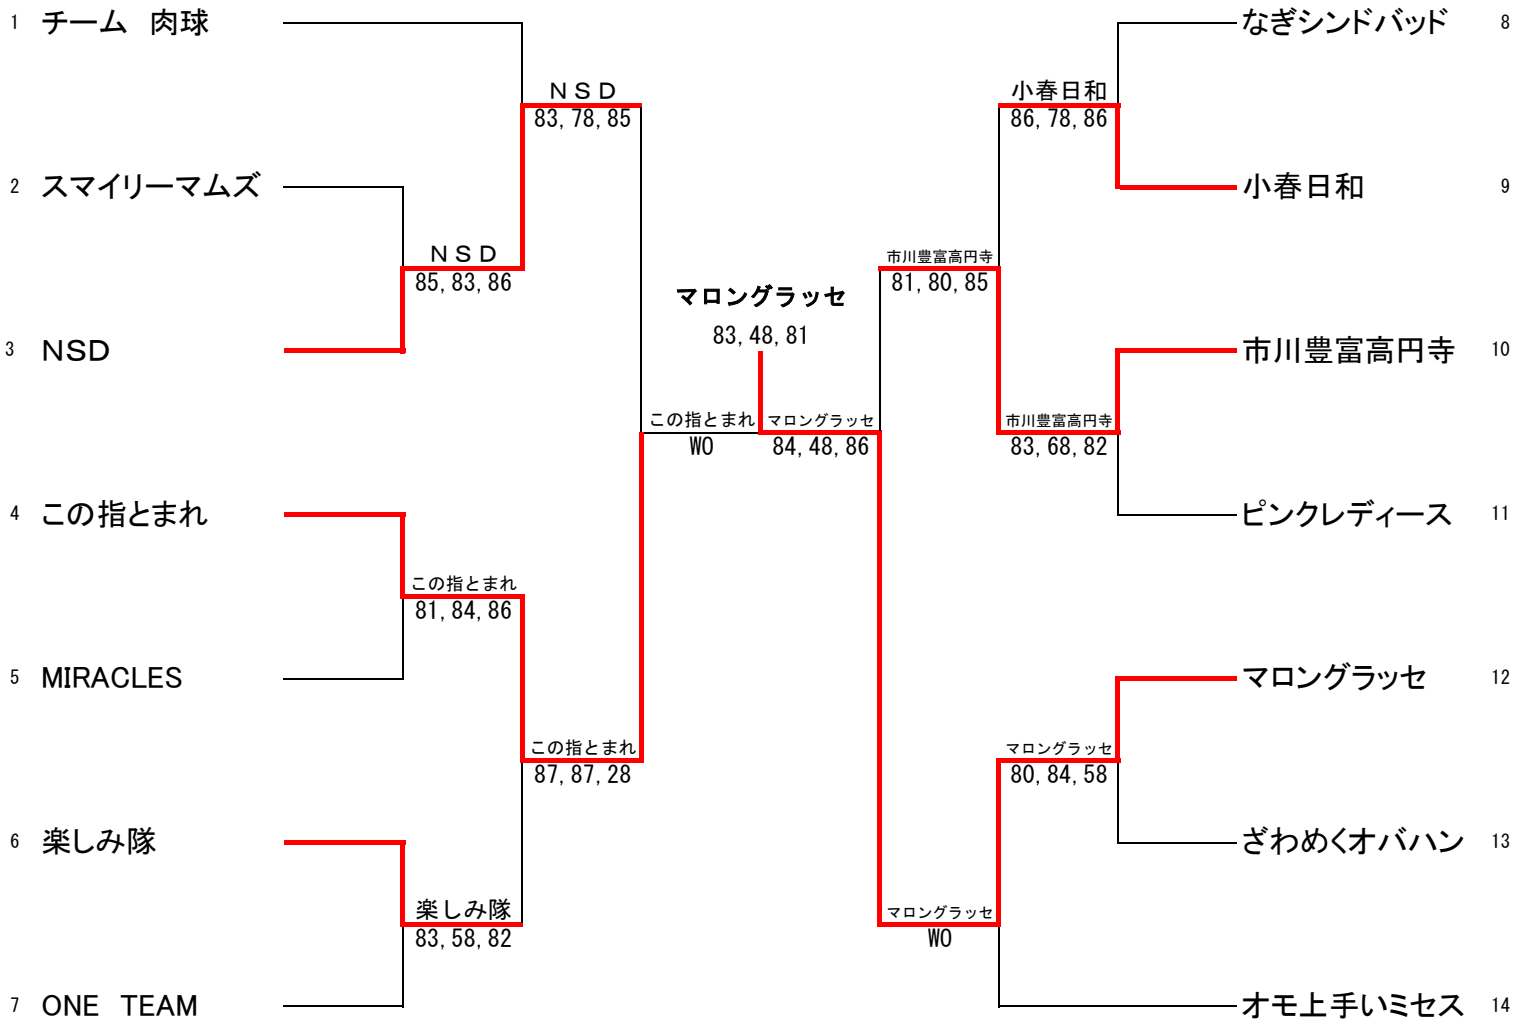

BEブロック大会 CD級

B・Eブロック大会 ABC級クラス 参加者名簿

◎ キャプテン

1	フライドポテト	山川 (楠クラブ) 矢澤 (リーベ) 平野 (個人) 吉田 (かやはし)	菊池 (かやはし) ◎ 三縄 (楠クラブ)
2	ちMUUどんどん	原 (MUU) 浜崎 (MUU) 谷口 (MUU) ◎ 北本 (MUU)	足立 (MUU) 井田 (MUU)
3	ニポポ	◎ 土屋 (総武G) 小野寺 (総武G) 山崎 (総武G) 中村 (総武G)	清宮 (チームYS) 青野 (リーベ) 山崎 (STC)
4	おけまる	◎ 利岡 (R. S.) 大貫 (R. S.) 仲田 (R. S.) 植草 (R. S.)	佐藤 (R. S.) 大井 (R. S.) 岩田 (R. S.)
5	それいけ7姉妹	◎ 竹内 (ペップ) 澤田 (ペップ) 松田 (STC) 近藤 (総武G)	埴 (成田ローン) 金子 (松原TC) 立石 (チャレンジ)
6	チームハッピー	◎ 佐藤 (秋桜庭球会) 木下 (オルウェイズ) 広田 (リトルbyリトル) 高橋 (オルウェイズ)	丸尾 (オルウェイズ) 矢野 (ハザード)
7	ナガノパープル	◎ 岡野谷 (ラブオール) 中嶋 (ラブオール) 細貝 (Lien) 中山 (ハイサイ)	川又 (Lien) 松永 (華組)
8	ニューリバーちゅ	柊川 (ローズヒル) 森 (習志野台) 漆崎 (オルウェイズ) 西村 (ローズヒル)	古西 (ローズヒル) 越川 (オルウェイズ) 渡邊 (チームYS) ◎ 山本 (オルウェイズ)
9	佐倉スポーレ1	野本 (佐倉スポーレ) 小沼 (佐倉スポーレ) 久保 (佐倉スポーレ) 高橋 (佐倉スポーレ)	渡辺 (佐倉スポーレ) ◎ 谷口 (佐倉スポーレ) 高木 (オルウェイズ)
10	ウェンズデイ	一瀬 (松原TC) 伊藤 (アイズTS) 岡田 (チームYS) 橋本 (総武G)	幡野 (チームYS) 村井 (チームYS) ◎ 横川 (チームYS)
11	さくらっ子クラブ	市川 (船橋さくら) 児玉 (船橋さくら) 長沼 (船橋さくら) 田上 (船橋さくら)	武内 (船橋さくら) 松下 (GEN. T. A) 相川 (船橋さくら) ◎ 橋本 (船橋さくら)