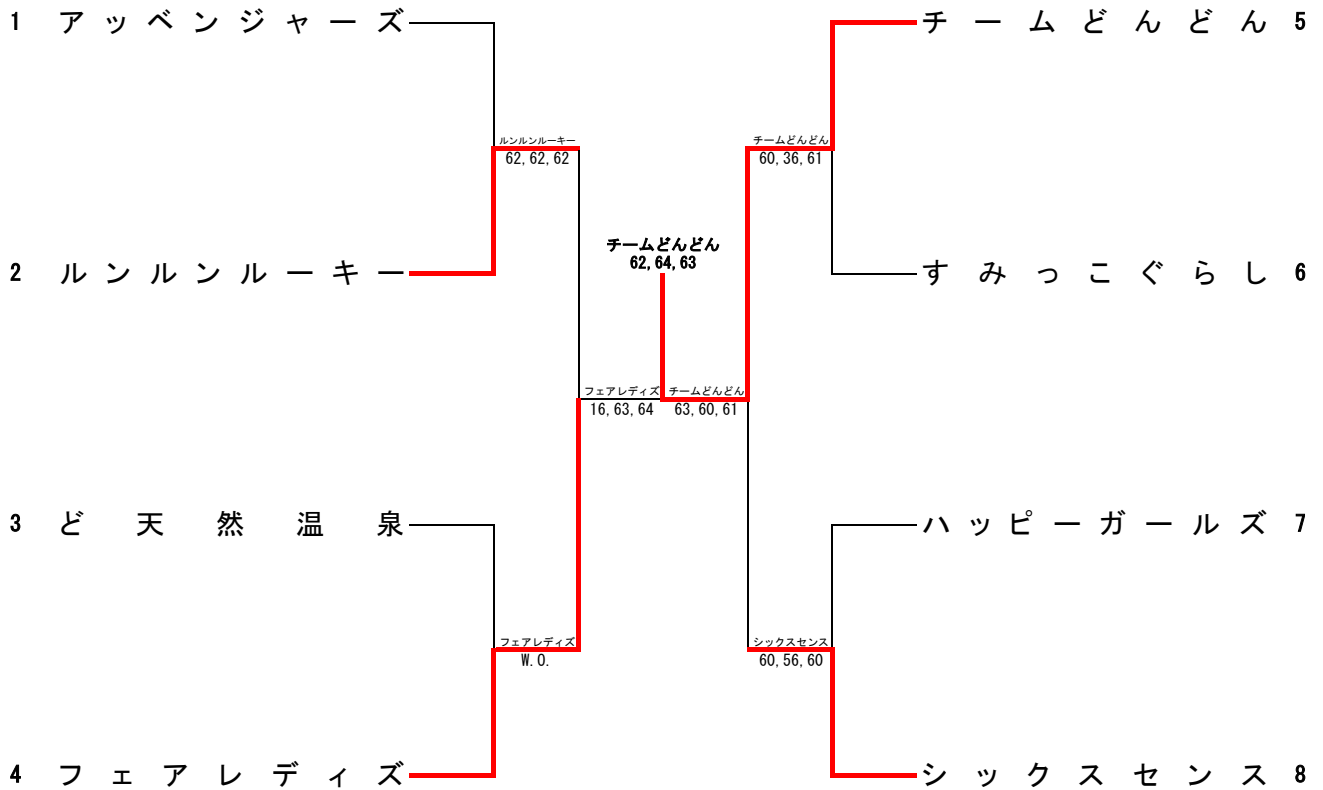

構内20Km/h以下！ 路上駐車は禁止です！ 必ず指定の駐車場に止めて下さい。

Aブロック大会 (ABC級)

3位決定

Aブロック大会 (CD級)

3位決定

Aブロック大会 ABC級クラス 参加者名簿

◎ キャプテン

1	ZONE+	◎ 大塚 (ZONE) 池野 (ZONE) 浅井 (ZONE) 中原 (ZONE)	遠藤 (ZONE) 平尾 (あどばんていじ) 辻本 (あどばんていじ)
2	青艶ブルエン	吉田 (ブルーエンジェル) 水谷 (流山グリーン) 吉岡 (ロイヤルSC) 松澤 (イーストン)	太田 (ブルーエンジェル) 瀧川 (ウェリナ) 柴田 (ブルーエンジェル) ◎ 中澤 (ブルーエンジェル)
3	オロナミンC	長村 (ラフィーク) 才善 (ラフィーク) 平元 (ラフィーク) 山田 (ゆうかり)	田口 (ゆうかり) ◎ 前納 (ラフィーク)
4	テルミーズ	◎ 米田 (レディベアー) 小平 (レディベアー) 押尾 (レディベアー) 小畑 (レディベアー)	山田 (レディベアー) 宮脇 (レディベアー)
5	チームさつみ	菅原 (アリーナ) ◎ 川村 (アリーナ) 大重 (小金原) 村田 (小金原)	相良 (あどばんていじ) 菅原 (ウェリナ)
6	チームあきづき	◎ 宇田川 (ゆうかり) 松森 (あどばんていじ) 佐藤 (ウェリナ) 吉田 (ウェリナ)	相原 (小金原) 神谷 (小金原)
7	チームフライデー	松本 (ZONE) 小林 (レディベアー) 野村 (我孫子) 斉藤 (レディベアー)	花岡 (ベルベット) ◎ 山崎 (レディベアー)
8	グリーン小金原6	◎ 田口 (流山グリーン) 西原 (流山グリーン) 宮川 (小金原) 黒木 (流山グリーン)	新井 (流山グリーン) 鈴木 (小金原)
9	オロナミンZ	小林 (ゆうかり) 前野 (イーストン) 梅本 (スマイル) 中村 (ラフィーク)	高橋 (ラフィーク) ◎ 竹中 (ゆうかり)
10	Pures 8	松田 (Pures) 吉留 (Pures) 竹内 (Pures) 岡田 (Pures)	田村 (Pures) 小林 (Pures) 兼松 (Pures) ◎ 高月 (Pures)