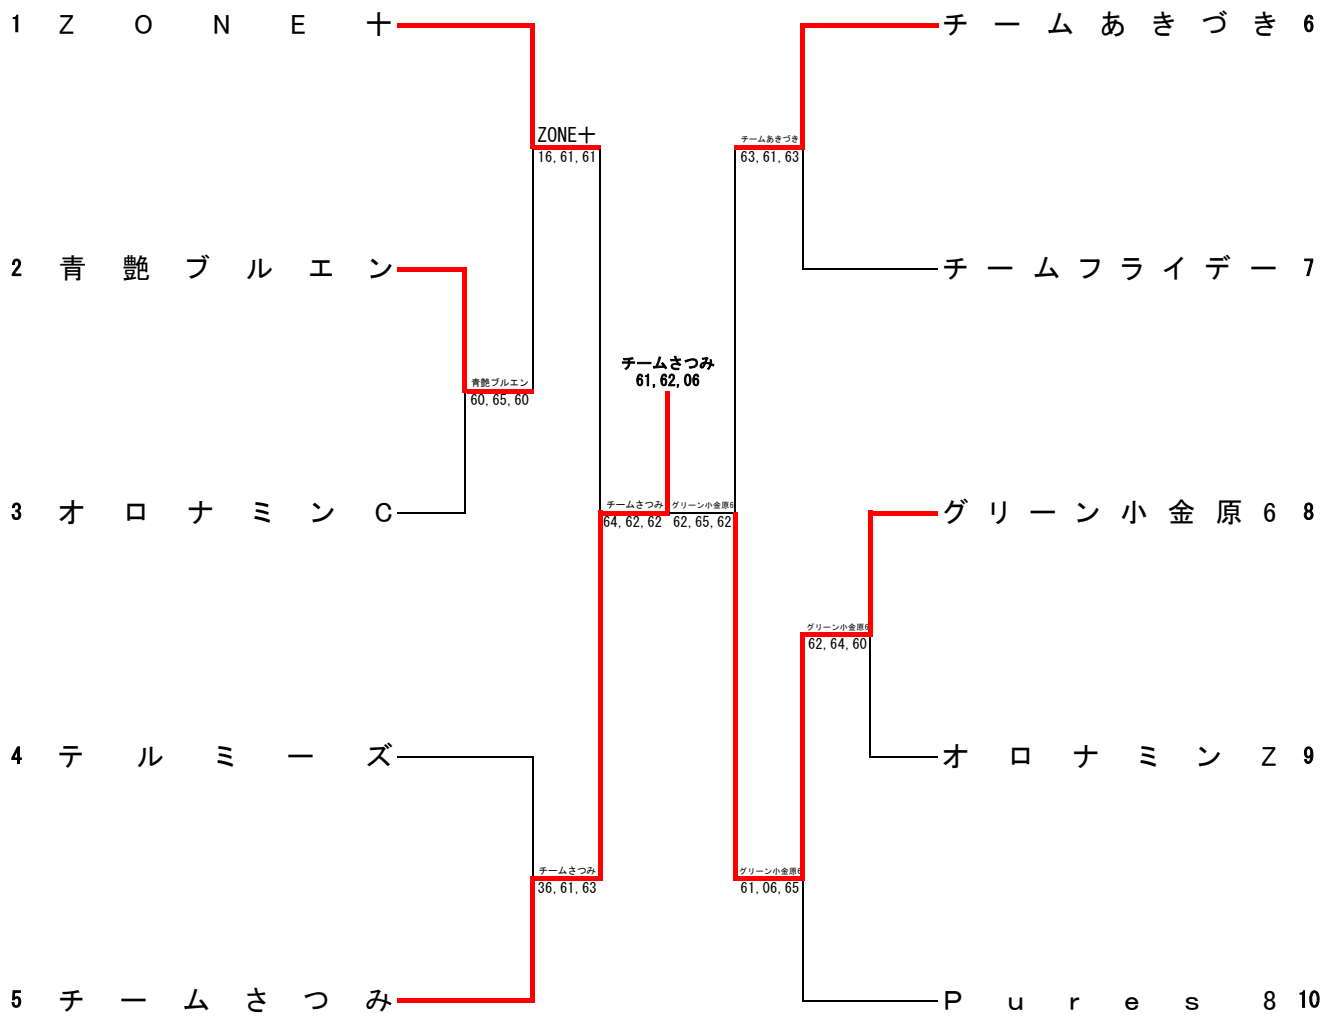

Aブロック大会 (ABC級)