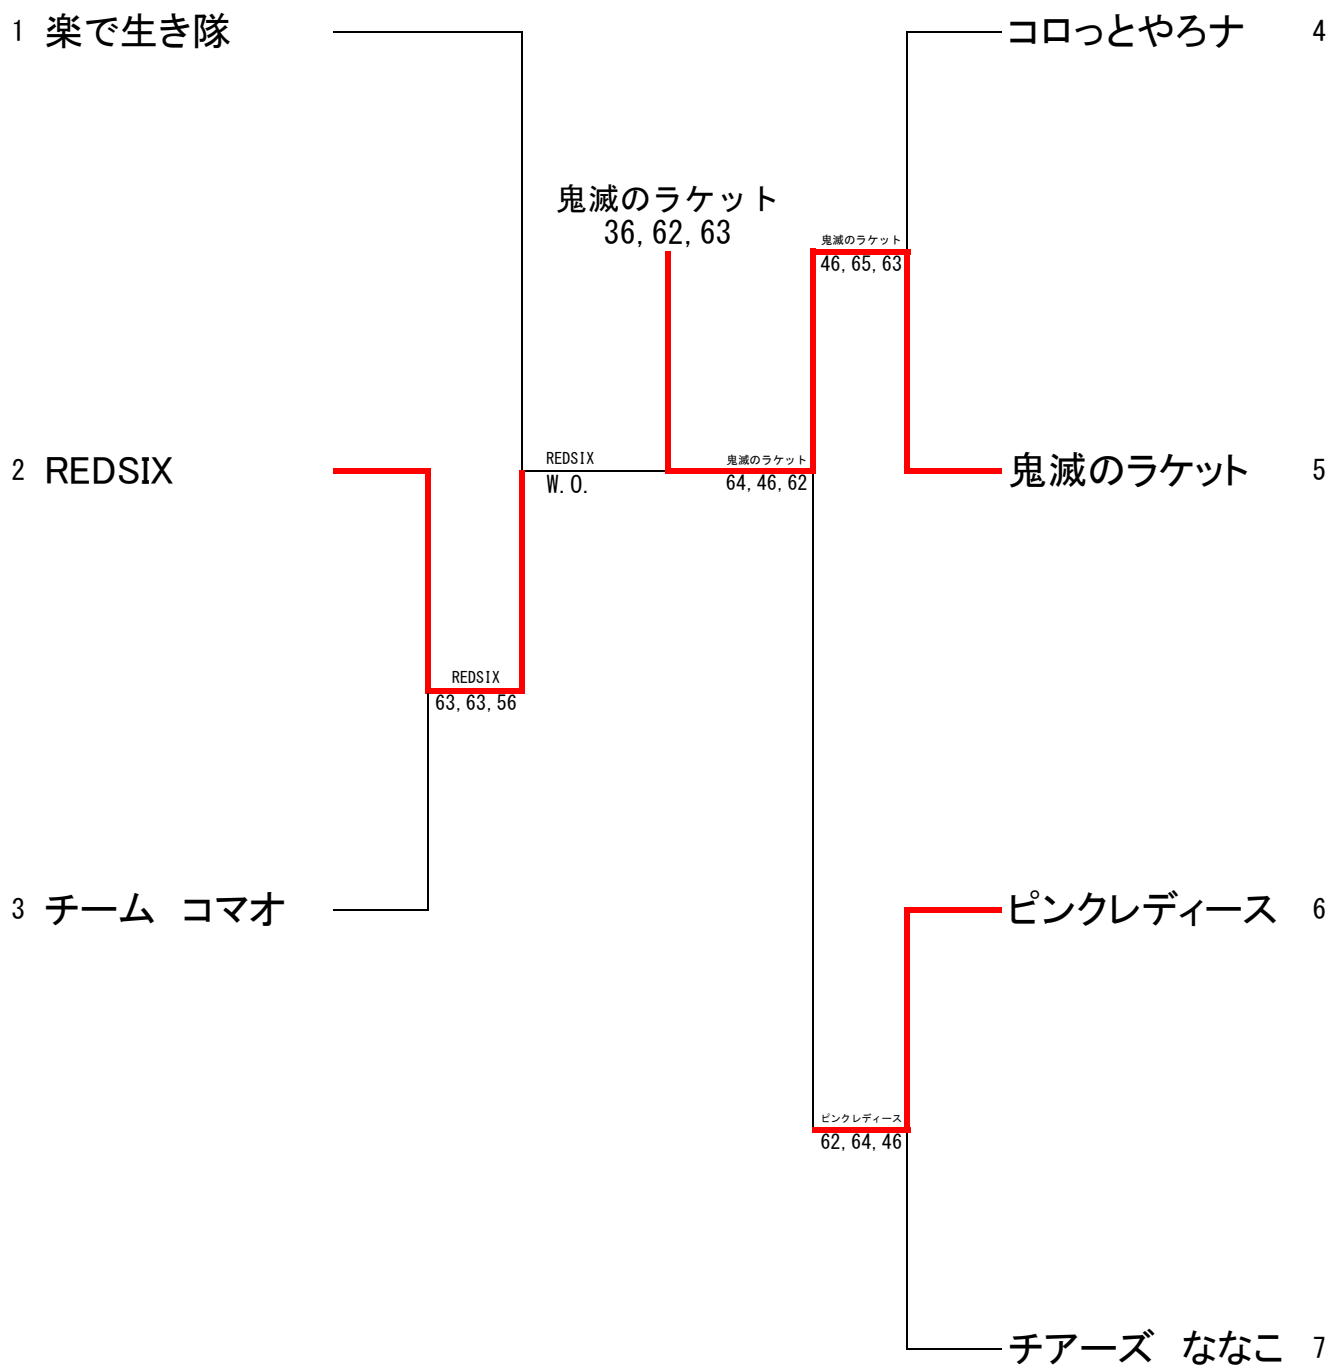

Eブロック大会 (CD級)

Eブロック大会 ABC級クラス 参加者名簿

◎ キャプテン

1	ぱんだ2021	赤石 (BEANS) 佐藤 (総武G) 澤野 (チームYS) 田中 (総武G)	林 (ペップ) 永淵 (OAC) ◎ 平山 (チームYS)
2	スマイルビーンズ	◎ 石倉 (BEANS) 池田 (BEANS) 小林 (BEANS) 中村 (BEANS)	野口 (BEANS) 中沢 (スマイルズ)
3	ストロベリーかな	◎ 鈴木 (松原TC) 紙田 (チームYS) 室伏 (楠クラブ) 笠井 (アールグレイ)	岩井 (楠クラブ) 小岩 (サカエ)
4	チーム松原Go	井ノ口 (秋桜庭球会) 片岡 (ウイニング) 金子 (松原TC) 小池 (ウイニング)	◎ 後藤 (松原TC) 高橋 (ノイエ) 鳥居 (松原TC) 橋本 (個人)
5	おにゃんこダイ	佐藤 (成田ローン) 星野 (成田ローン) 島田 (成田ローン) 澤田 (ペップ)	岩倉 (チームYS) 栗城 (成田ローン) ◎ 青木 (成田ローン)
6	ベガサス	◎ 鹿島 (総武G) 中村 (総武G) 土屋 (総武G) 田中 (リーベ)	多島 (OAC) 金子 (総武G) 朝日 (総武G)
7	ガンバレルーよ	◎ 三井 (オルウェイズ) 前川 (オルウェイズ) 高橋 (オルウェイズ) 成富 (オルウェイズ)	清田 (オルウェイズ) 畠山 (オルウェイズ) 渡邊 (チームYS)
8	ストロベリー	◎ 菅佐原 (チームYS) 島森 (チームYS) 二宮 (アールグレイ) 塙 (グリーン'S)	内藤 (グリーン'S) 菅井 (ノイエ)
9	絆	山崎 (STC) 山崎 (総武G) 鮎田 (総武G) 佐藤 (総武G)	近藤 (総武G) 山崎 (STC) ◎ 小野寺 (総武G)
10	佐倉スポーレ	野本 (佐倉スポーレ) 小沼 (佐倉スポーレ) 久保 (佐倉スポーレ) 高橋 (佐倉スポーレ)	渡辺 (佐倉スポーレ) 高木 (オルウェイズ) ◎ 谷口 (佐倉スポーレ)