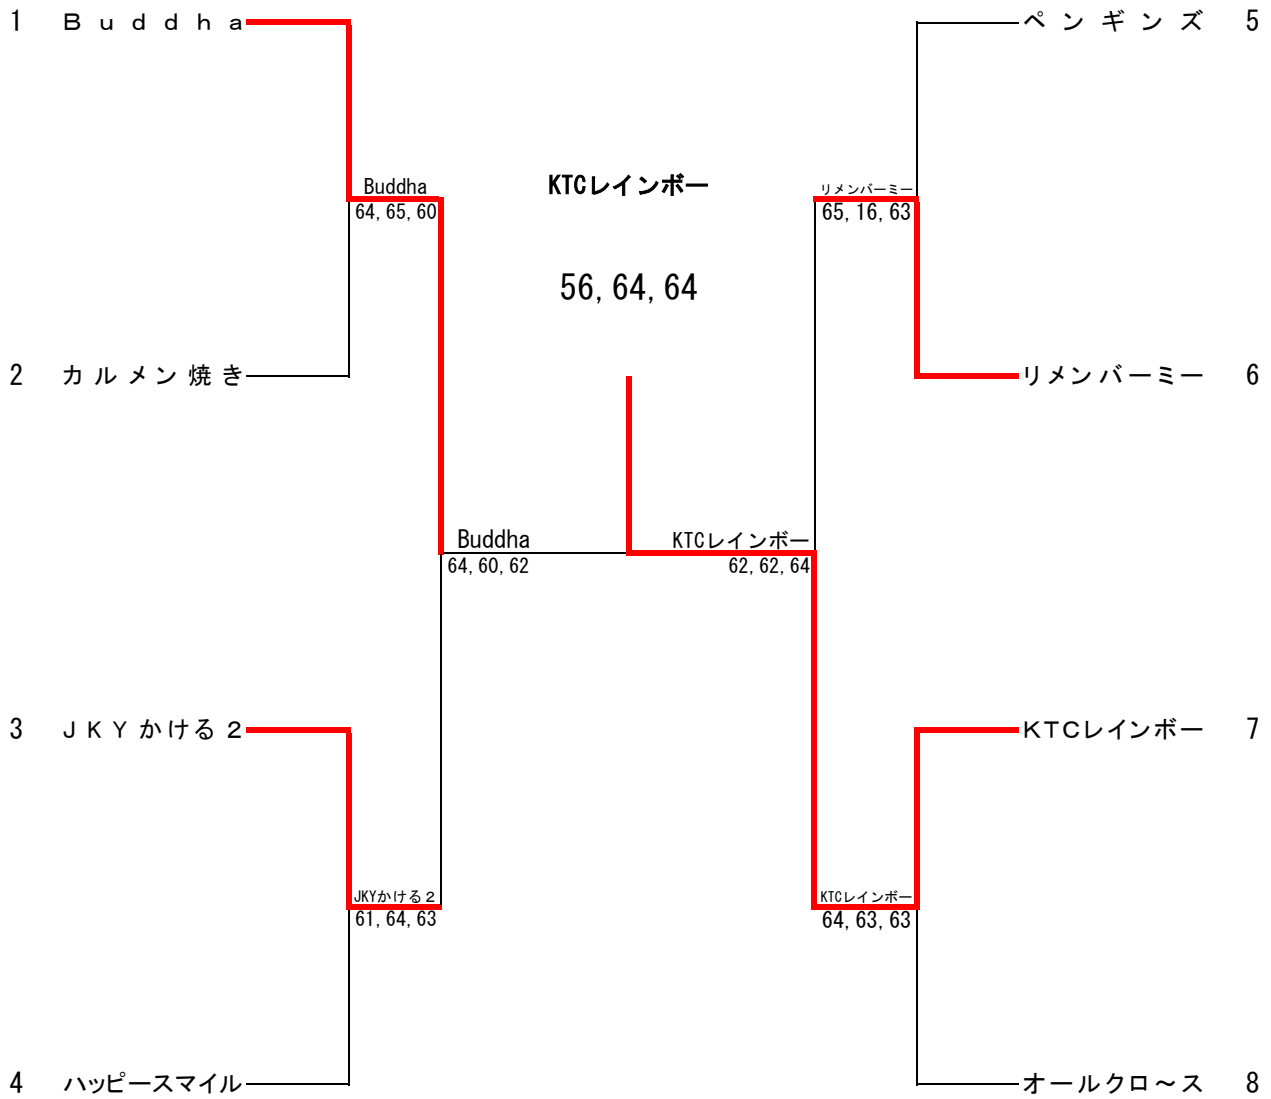

Aブロック大会 (CD級)

Aブロック大会 ABC級クラス 参加者名簿

◎ キャプテン

1	オールブラックス	◎ 瀬下(イーストン) 河野(イーストン) 森(ソフィア) 北川(イーストン)	白井(イーストン) 松澤(イーストン)
2	サンライズ	白井(北柏LTC) 佐々木(北柏LTC) 堀江(北柏LTC) 道岡(北柏LTC)	堀岡(オークランド) ◎ 宇内(北柏LTC)
3	オロナミンC	◎ 前納(ラフィーク) 長村(ラフィーク) 箱崎(ラフィーク) 小林(ラフィーク)	平元(ラフィーク) 小川(スマイル)
4	TRF48	◎ 水本(ラフィーク) 笹岡(ラフィーク) 畑(マイフレンズ) 近藤(ときわ平)	錦(ときわ平) 改田(ときわ平)
5	てるみーず	◎ 山田(レディベアー) 米田(レディベアー) 小平(レディベアー) 小畑(レディベアー)	鳥羽(レディベアー) 宮脇(レディベアー) 押尾(レディベアー)
6	フライデー	◎ 松本(ZONE) 斉藤(レディベアー) 志村(レディベアー) 野村(我孫子)	山崎(レディベアー) 小林(レディベアー)
7	チームグリーン	田口(流山グリーン) 西原(流山グリーン) ◎ 丸山(流山グリーン) 新井(流山グリーン)	徳田(ウェリナ) 相良(ウェリナ) 富田(ウェリナ)
8	オークランド	◎ 吉岡(オークランド) 大田(オークランド) 中島(オークランド) 河田(オークランド)	柏木(オークランド) 野村(オークランド) 諸川(オークランド) 芝田(オークランド)
9	おぼんフィーバー	大森(まてばしい) 三好(まてばしい) 斉藤(小金原) 藤田(ブルーエンジェル)	荒井(小金原) 安武(小金原) ◎ 小田金(まてばしい)
10	オロナミンZ	才善(ラフィーク) ◎ 中村(ラフィーク) 高橋(ラフィーク) 前野(イーストン)	坂巻(ラフィーク) 梅本(スマイル) 小林(ウェリナ)
11	栗ANGELS	◎ 相原(小金原) 奥村(小金原) 小田(まてばしい) 亀島(まてばしい)	笹岡(小金原) 渡辺(小金原)
12	おきがるフレンズ	◎ 松本(マイフレンズ) 藤田(マイフレンズ) 澤村(マイフレンズ) 芦澤(ラフィーク)	吉川(小金原) 根津(小金原)
13	青艶ブルエン	吉田(ブルーエンジェル) 水谷(流山グリーン) 大山(ブルーエンジェル) 宇野(ブルーエンジェル)	太田(ブルーエンジェル) 柴田(ブルーエンジェル) 岩月(イーストン) ◎ 中澤(ブルーエンジェル)