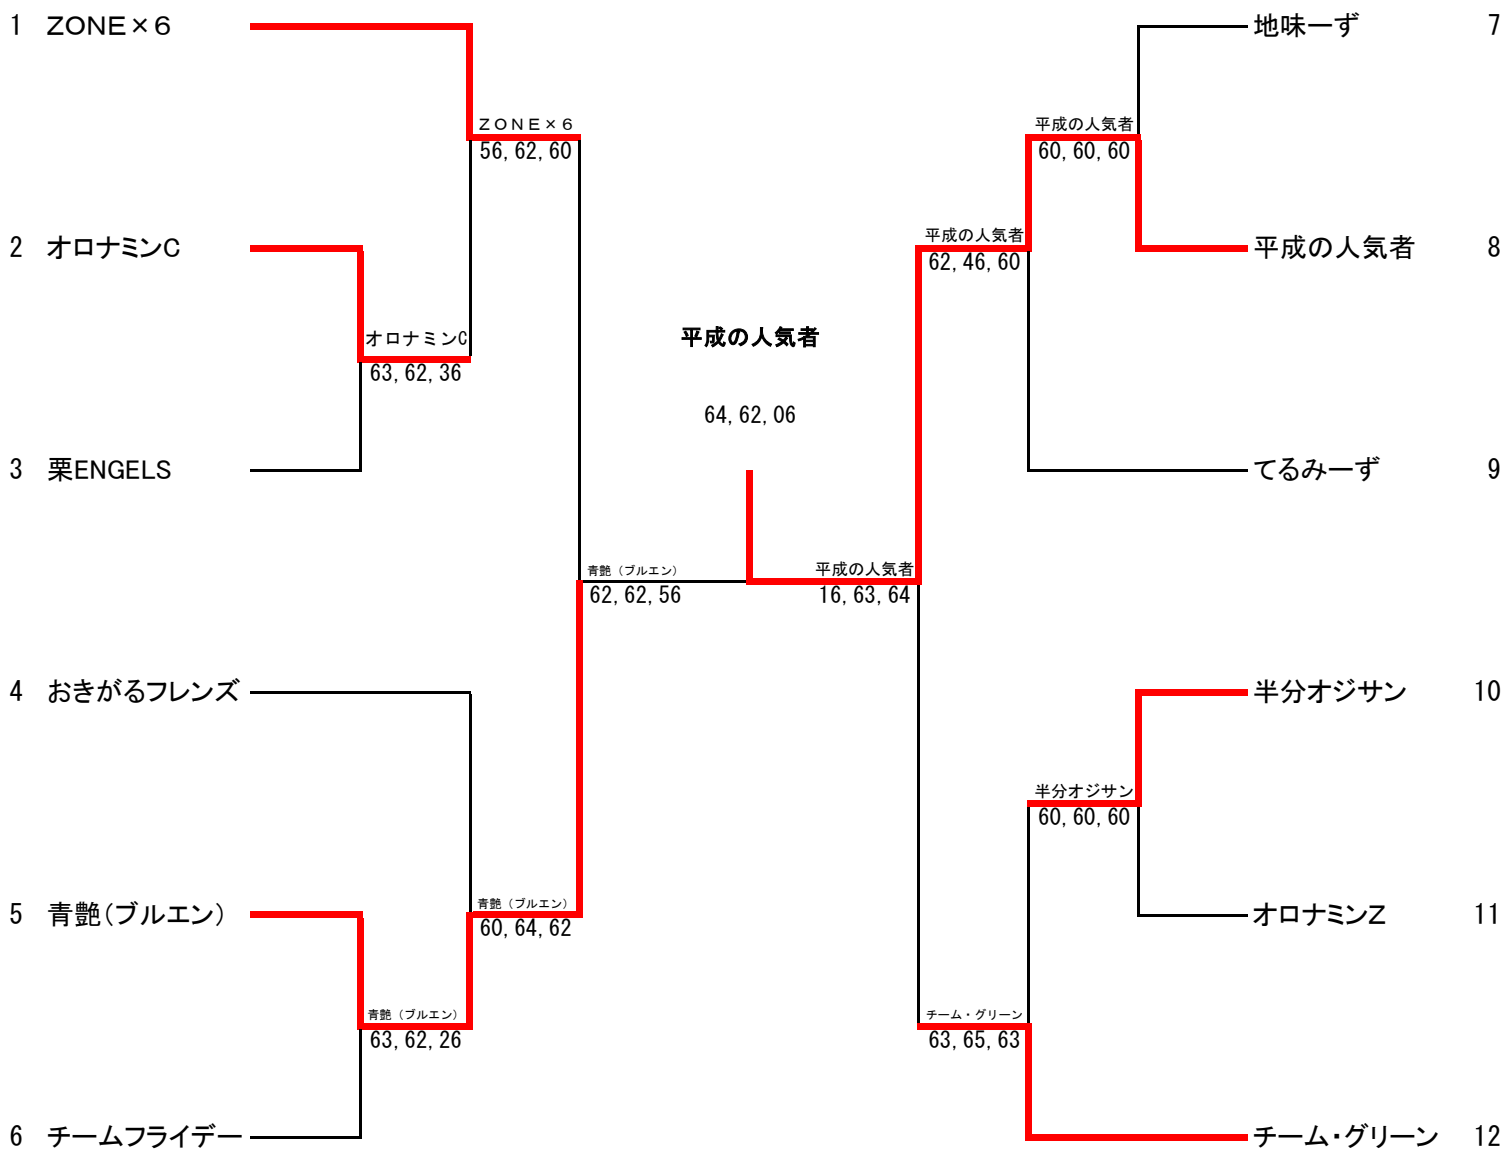

Aブロック大会 (ABC級)