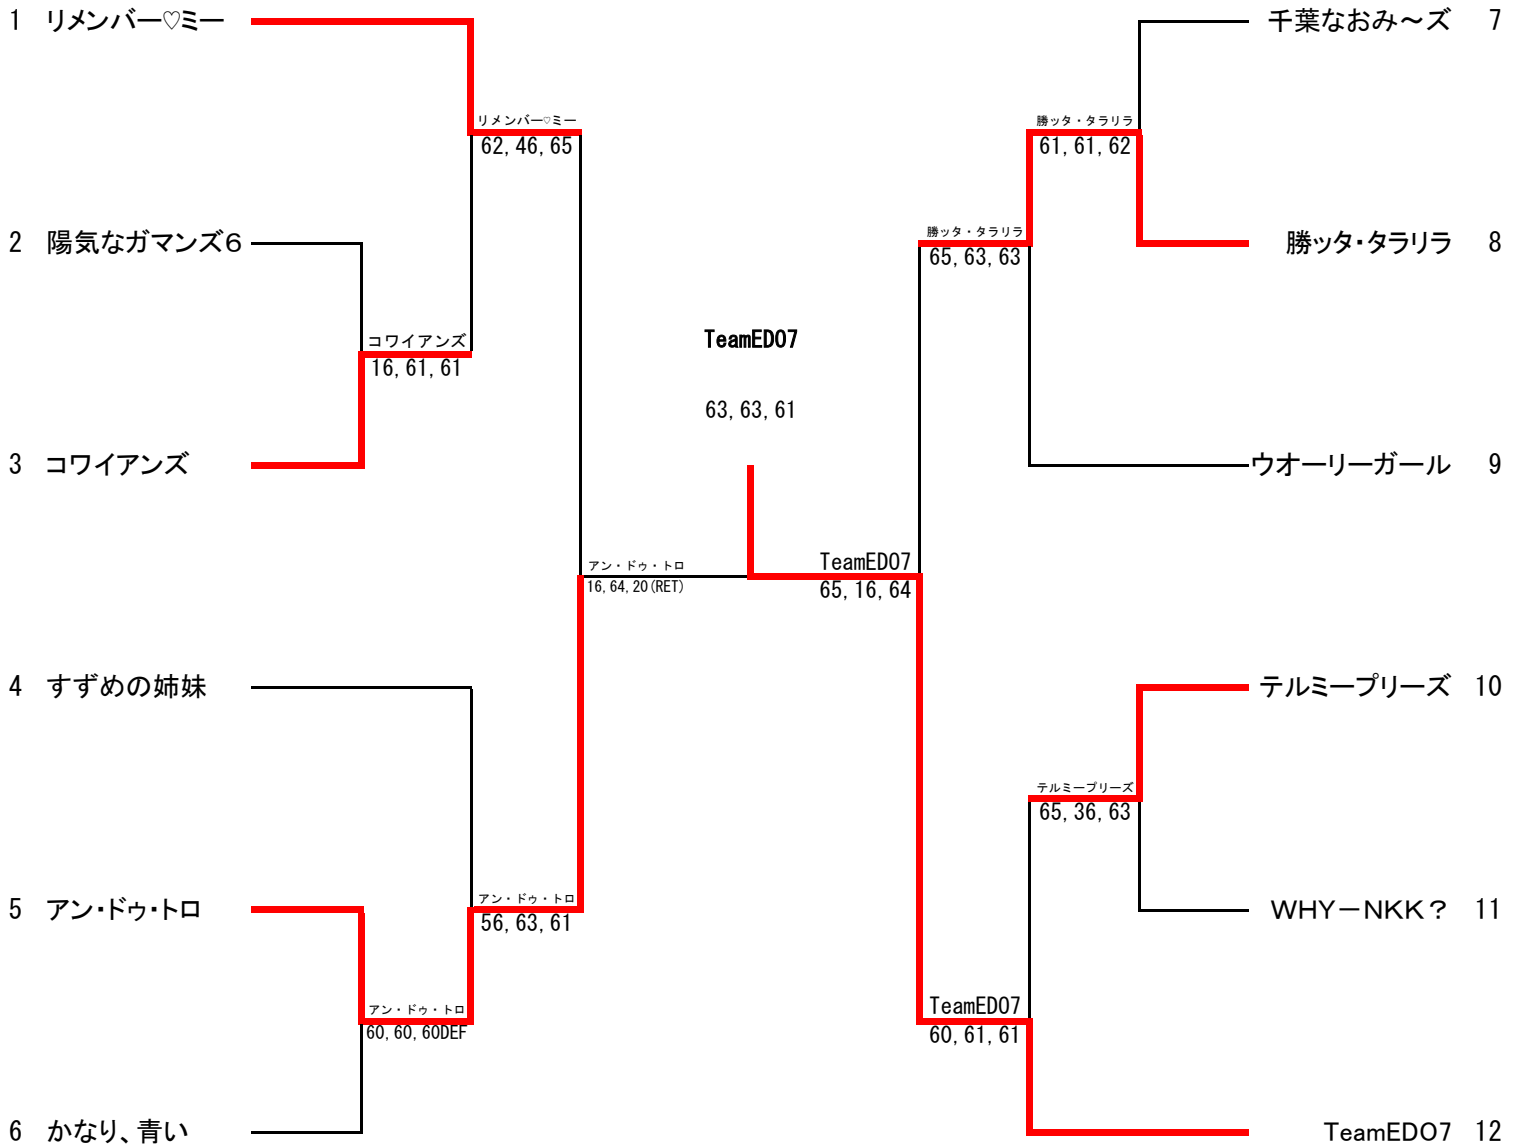

Aブロック理事 吉田 明美

ブロック大会問合せアドレス block@joshiren-chiba.org

路上駐車は禁止です！ 必ず指定の駐車場に止めてください。

Aブロック大会 (ABC級)

ブロック大会 (CD級)

Aブロック大会 ABC級クラス 参加者名簿

◎ キャプテン

1	ZONE × 6	◎ 大塚 (ZONE) 池野 (ZONE) 浅井 (ZONE) 細野 (ZONE)	井上 (ZONE) 遠藤 (ZONE)
2	オロナミンC	◎ 長村 (ラフィーク) 前納 (ラフィーク) 小林 (ラフィーク) 箱崎 (ラフィーク)	平元 (ラフィーク) 小川 (スマイル)
3	栗ENGELS	◎ 亀島 (まてばしい) 相原 (小金原) 奥村 (小金原) 小田 (まてばしい)	山中 (小金原) 渡辺 (小金原)
4	おきがるフレンズ	◎ 松本 (マイフレンズ) 藤田 (マイフレンズ) 澤村 (マイフレンズ) 芦澤 (ラフィーク)	吉川 (小金原) 根津 (小金原)
5	青艶 (ブルーエン)	水谷 (流山グリーン) 佐々 (流山グリーン) 大山 (ブルーエンジェル) 宇野 (ブルーエンジェル)	中澤 (ブルーエンジェル) ◎ 太田 (ブルーエンジェル) 川村 (ブルーエンジェル)
6	チームフライデー	松本 (ZONE) 日暮 (スマイル) 山崎 (えがりて) 小林 (えがりて)	斉藤 (レディベアー) ◎ 野村 (我孫子)
7	地味ーず	白井 (北柏LTC) 木本 (北柏LTC) 佐々木 (北柏LTC) 堀江 (北柏LTC)	道岡 (北柏LTC) ◎ 宇内 (北柏LTC)
8	平成の人気者	白井 (イーストン) 瀬下 (イーストン) 河野 (イーストン) ◎ 松澤 (イーストン)	河田 (オークランド) 吉岡 (オークランド)
9	てるみーず	米田 (レディベアー) 小平 (レディベアー) 山田 (レディベアー) 小畑 (レディベアー)	鳥羽 (レディベアー) 宮脇 (レディベアー) ◎ 武田 (レディベアー)
10	半分オジサン	岩山 (まてばしい) 三好 (まてばしい) 日高 (まてばしい) ◎ 小田金 (まてばしい)	斉藤 (小金原) 荒井 (小金原) 山下 (レディベアー)
11	オロナミンZ	笹岡 (ラフィーク) 才善 (ラフィーク) 坂巻 (ラフィーク) 梅本 (スマイル)	中村 (ラフィーク) ◎ 小林 (ウェリナ)
12	チーム・グリーン	◎ 丸山 (流山グリーン) 田口 (流山グリーン) 西原 (流山グリーン) 新井 (流山グリーン)	黒木 (流山グリーン) 徳田 (ウェリナ)