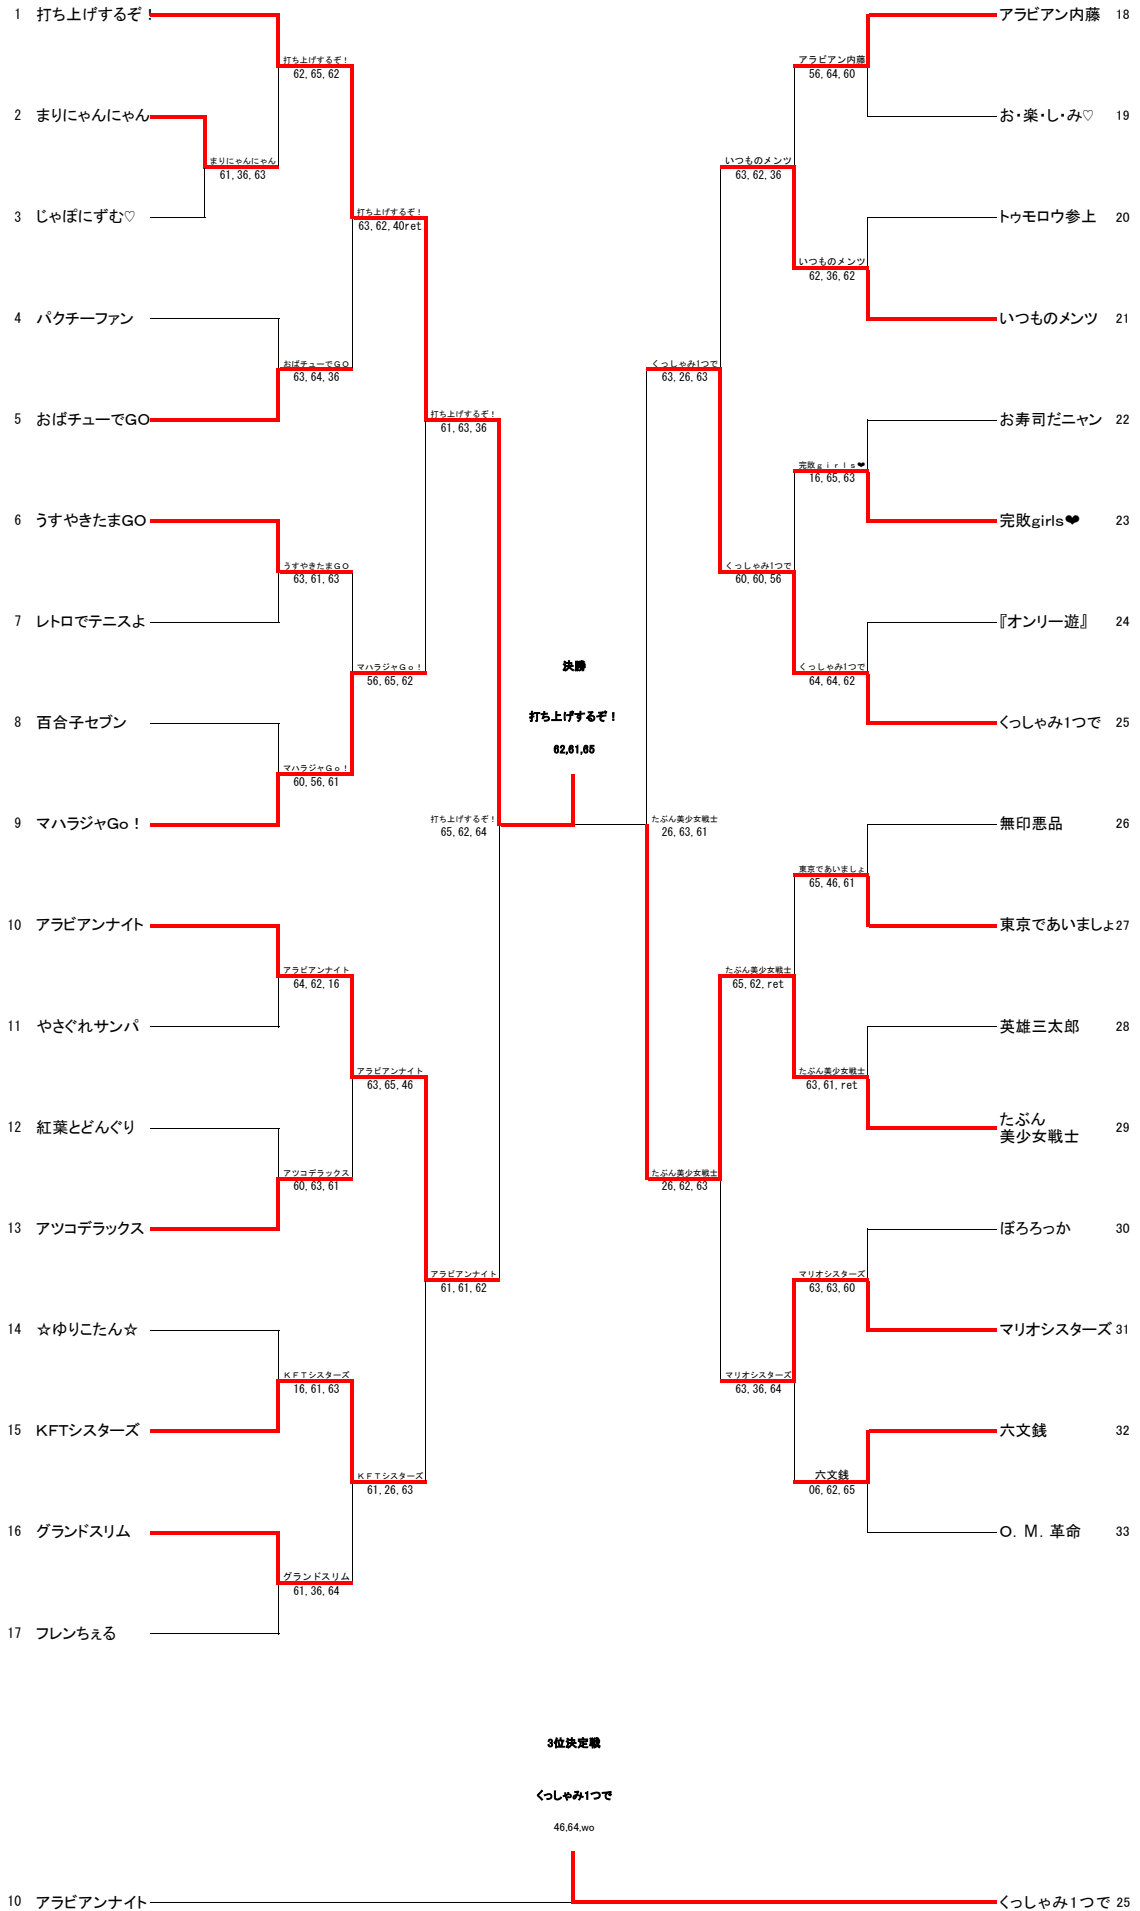

秋季ブロックABC級

秋季ブロック大会CD級