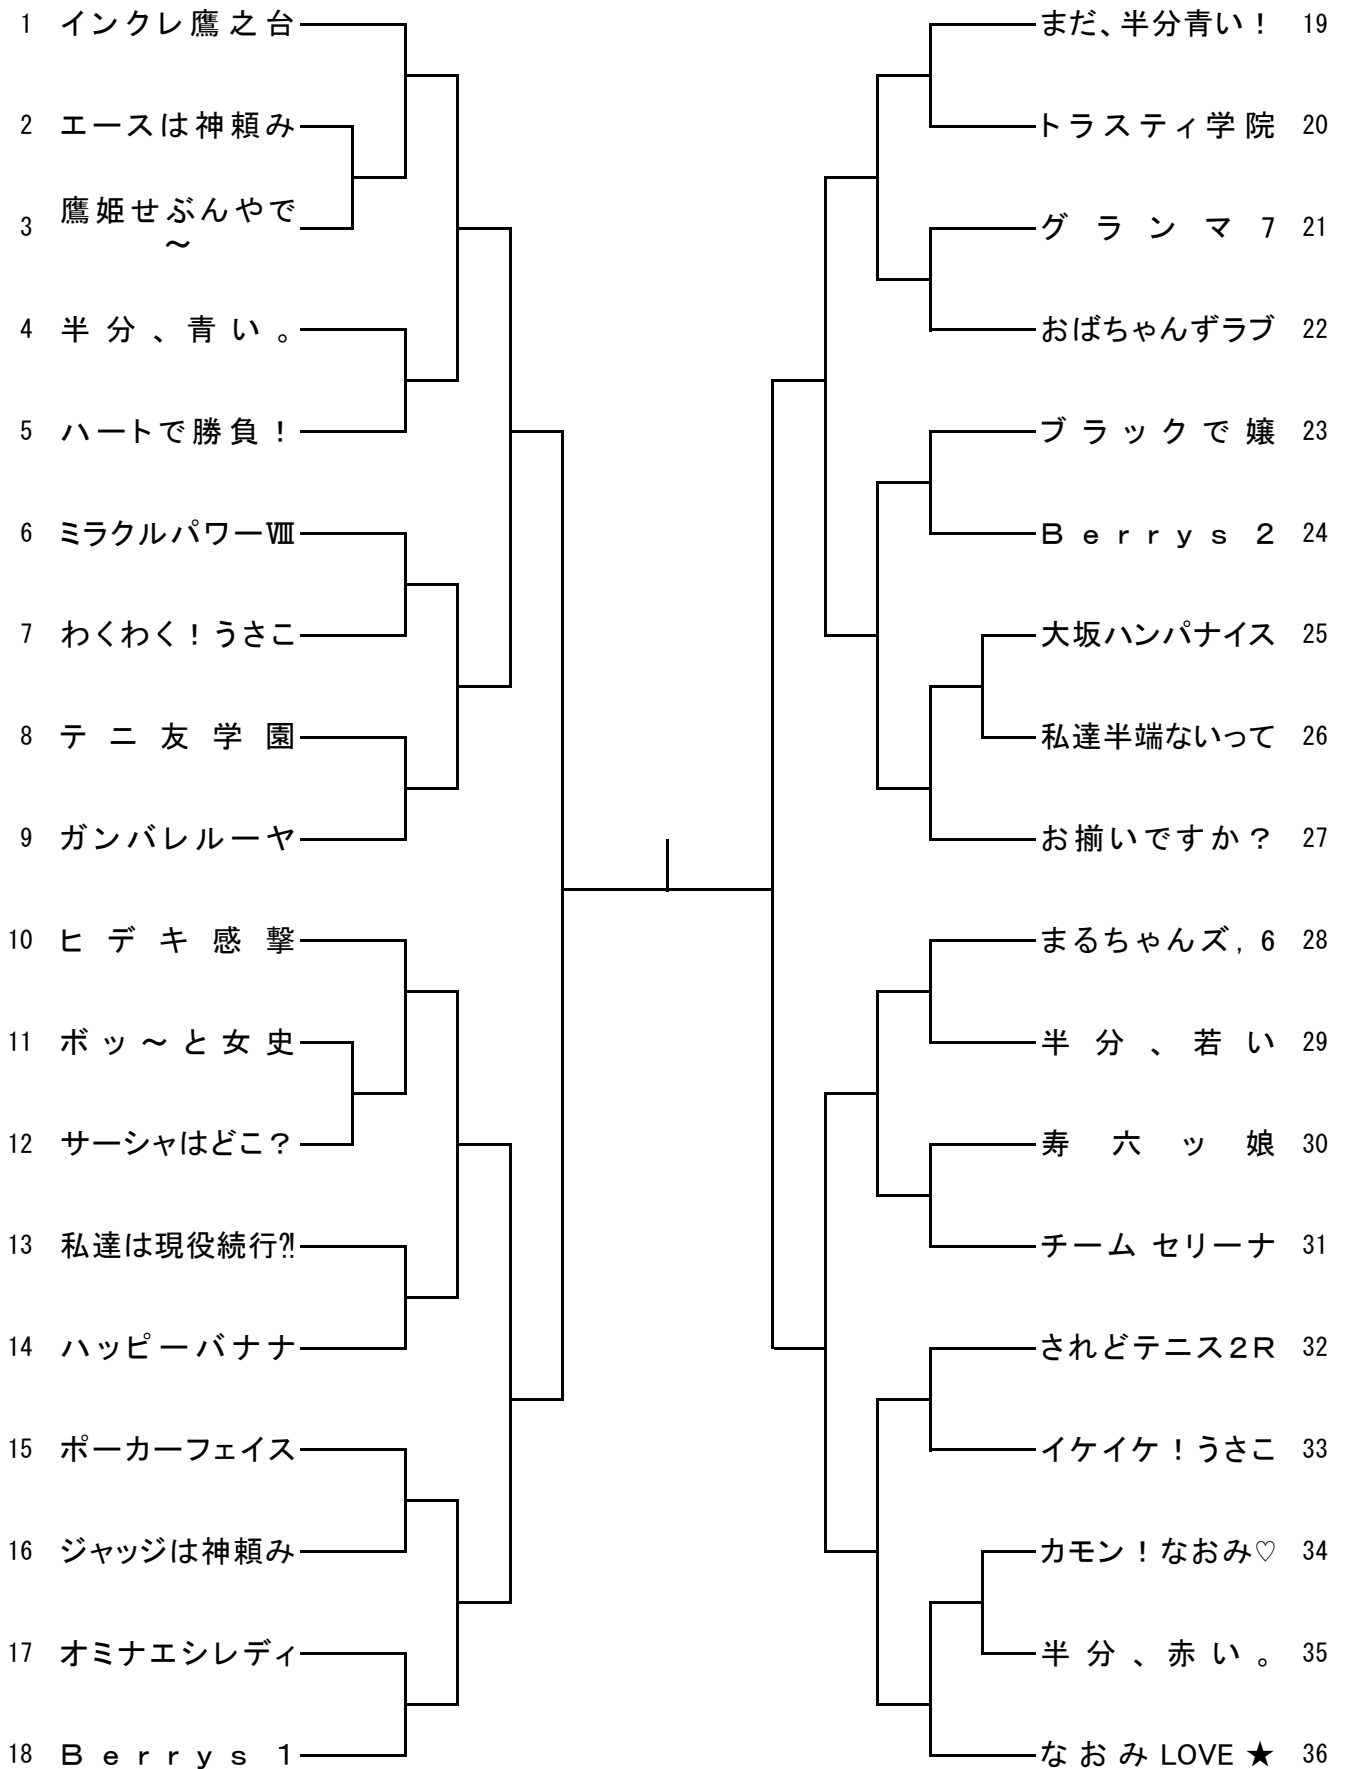

DFブロック大会 ABC級