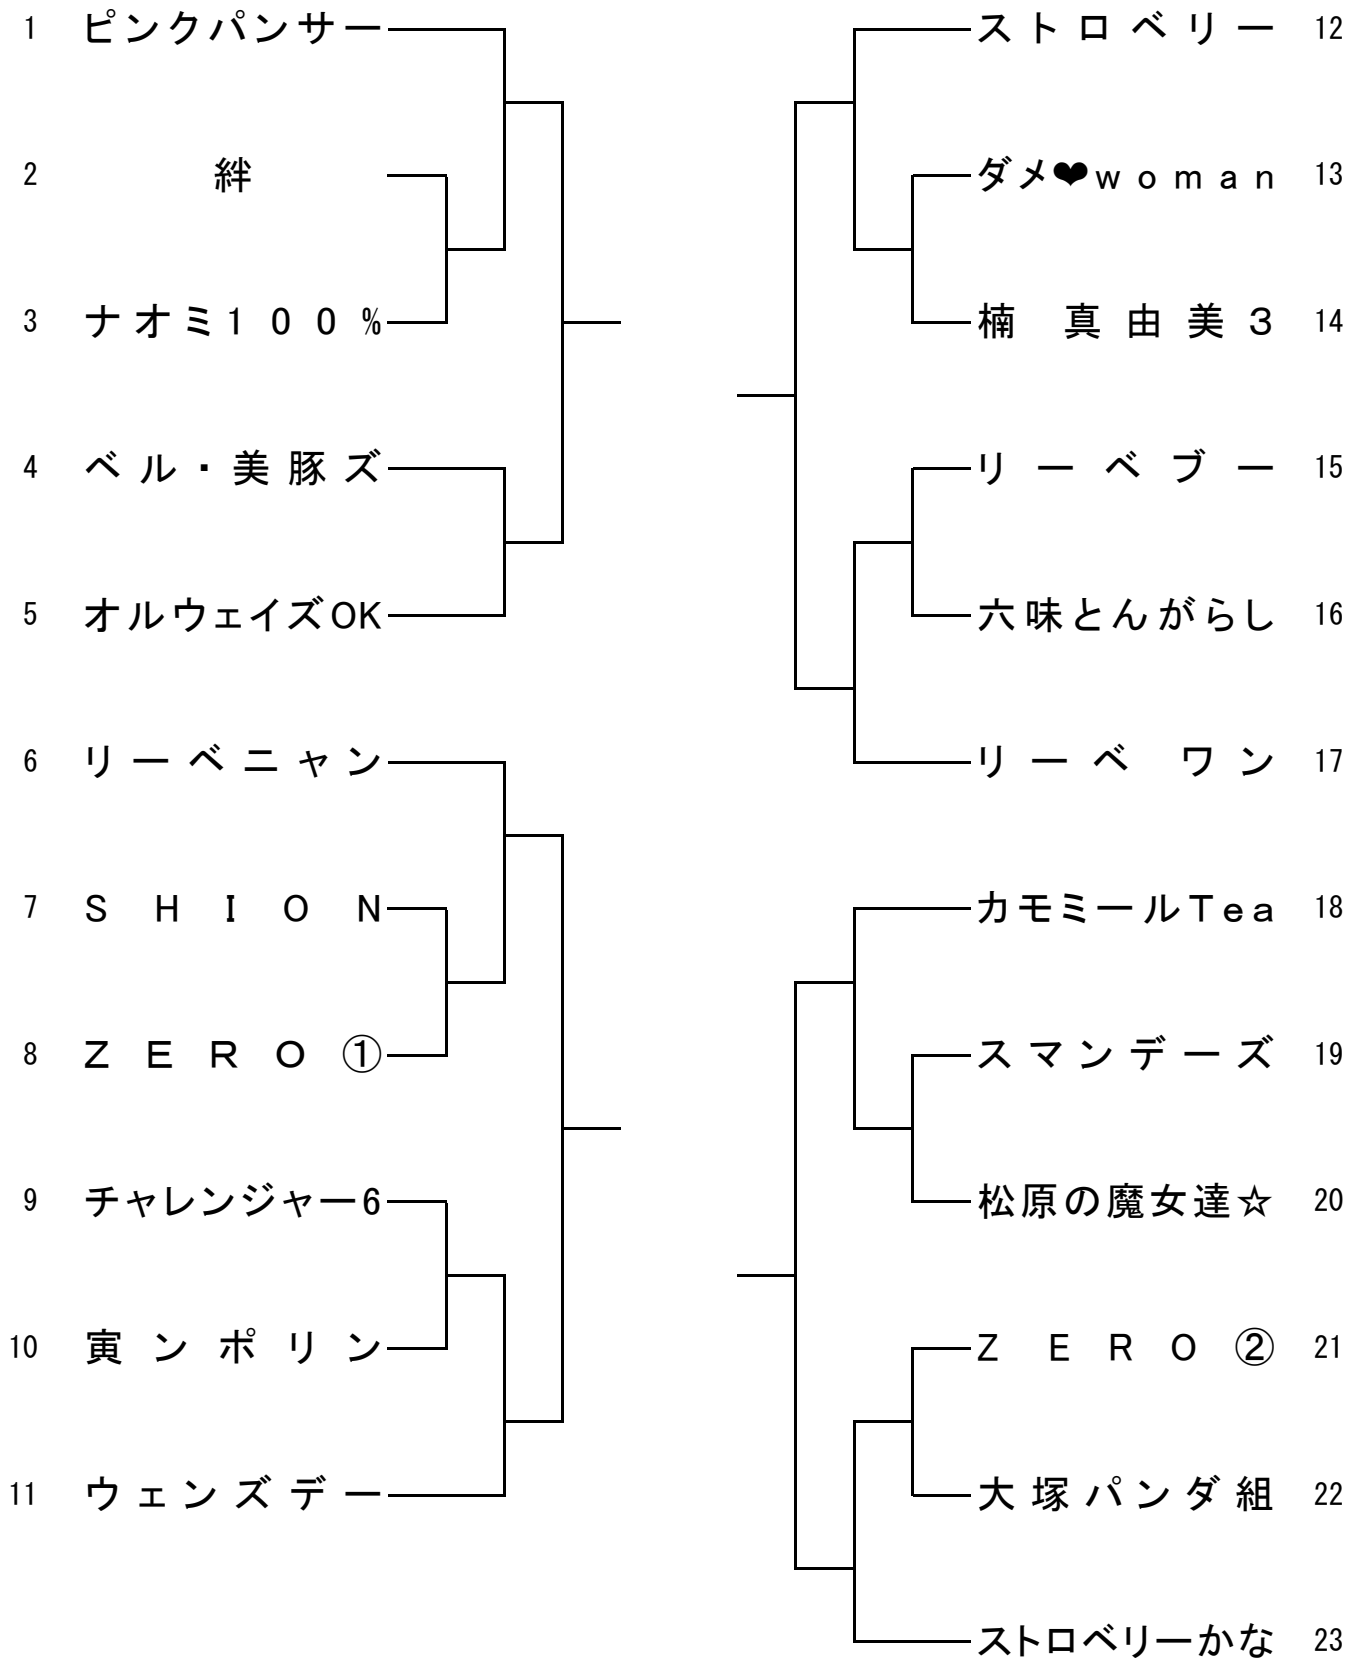

Eブロック大会 ABC級