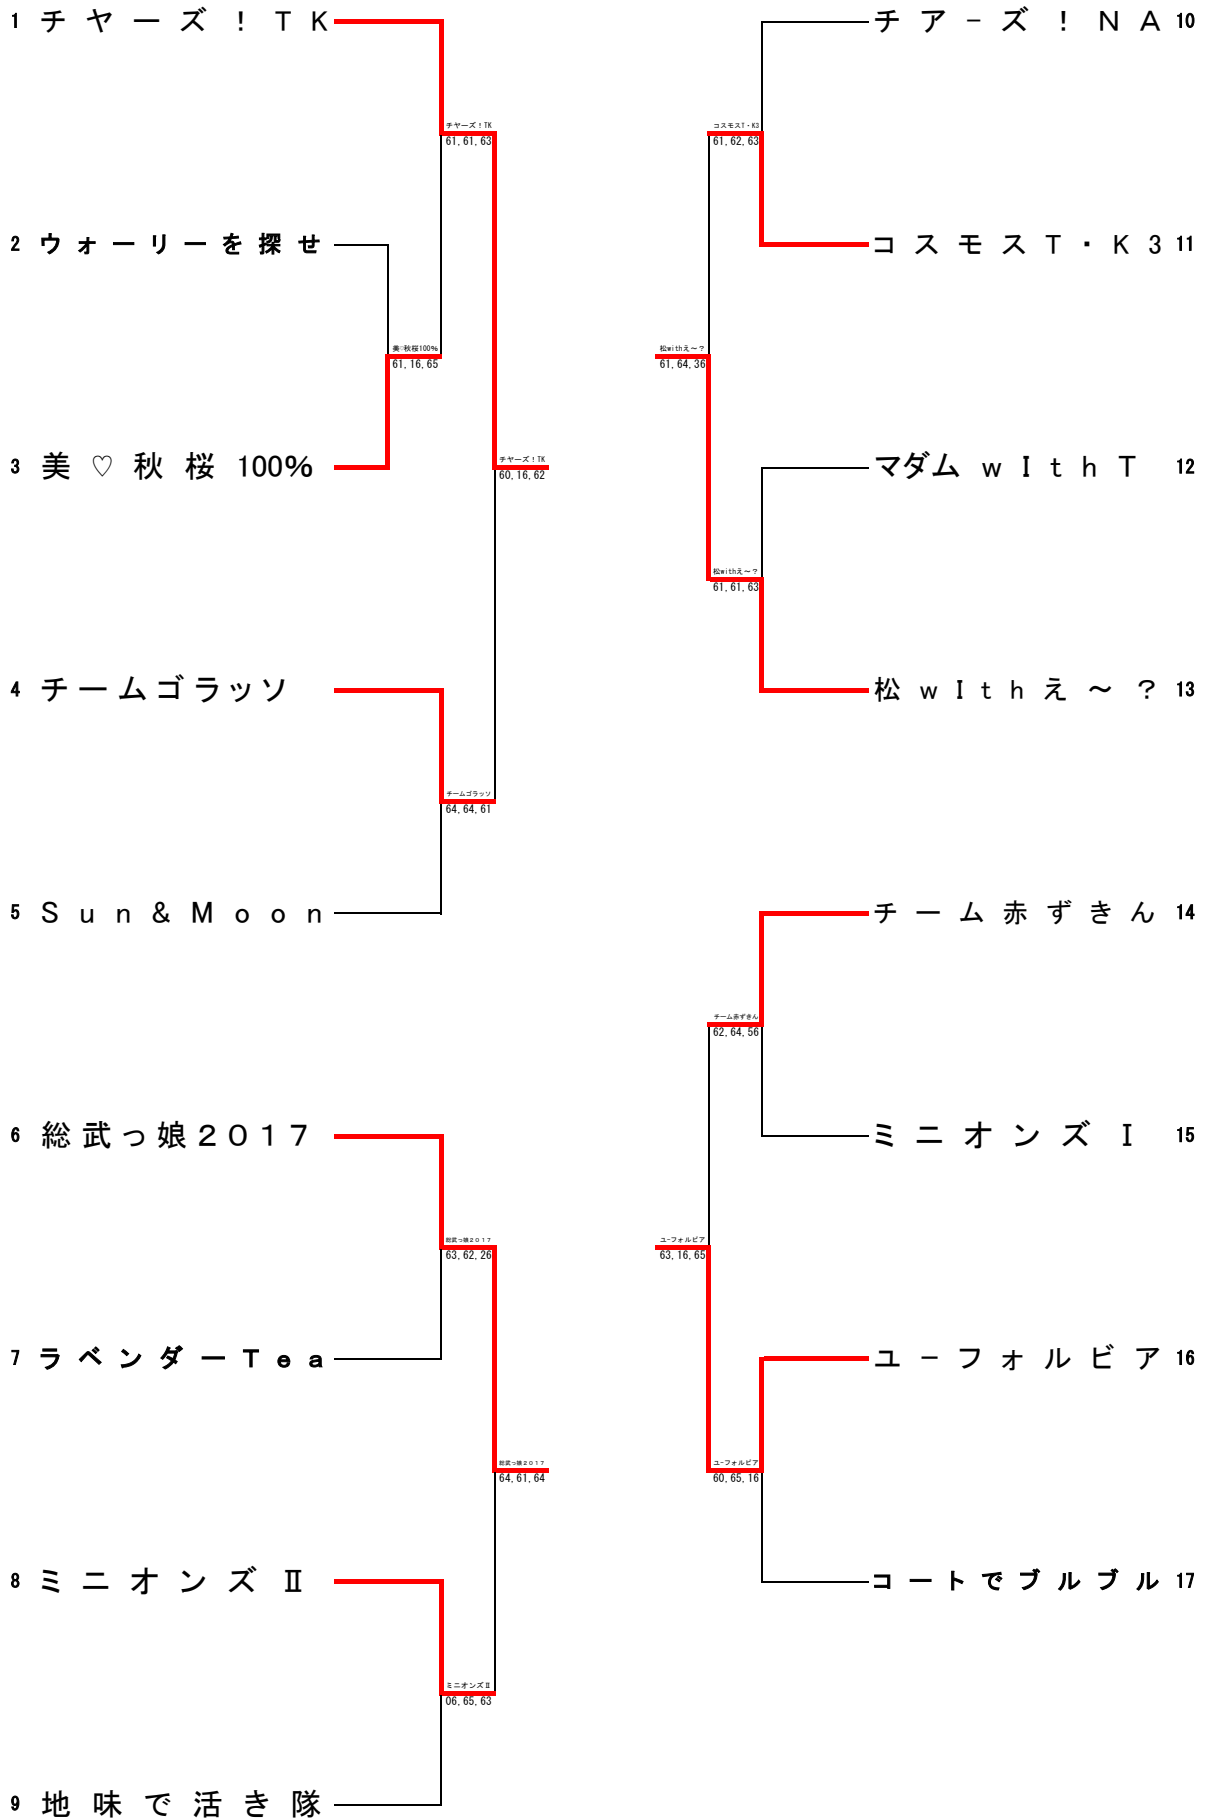

Eブロック大会 CD級

Eブロック大会 ABC級クラス 参加者名簿

◎ 代表者

1	ピンクパンサー	◎ 若林(NST) 関川(NST) 中津川(NST) 野口(楠クラブ)	池内(NST) 宮内(NST)
2	絆	◎ 小野寺(総武G) 山崎(STC) 朝日(総武G) 山崎(総武G)	鮎田(総武G) 近藤(総武G)
3	ナオミ100%	◎ 和田(NST) 長谷部(NST) 秋田(NST) 栗城(成田ローン)	近藤(成田ローン) 青木(楠クラブ)
4	ベル・美豚ズ	◎ 栗林(ベルビュー) 市川(ベルビュー) 石井(ベルビュー) 小藺江(ベルビュー)	菅井(ノイエ) 広田(リトルbyリトル)
5	オルウエイズOK	◎ 大熊(オルウエイズ) 三井(オルウエイズ) 玉川(オルウエイズ) 神内(オルウエイズ)	須貝(オルウエイズ) 島山(オルウエイズ)
6	リーベニヤン	柴田(リーベ) 青野(リーベ) ◎ 高石(リーベ) 若林(リーベ)	川崎(ハイブリッド吉岡) 竹内(ペップ)
7	SHION	◎ 越智(チームYS) 平出(チームYS) 澤野(チームYS) 橋本(チームYS)	伊藤(チームYS) 佐藤(チームYS) 中村(BEANS)
8	ZERO①	高橋(木曜会) 渡辺(STC) 伏屋(OAC) ◎ 野本(STC)	島田(成田ローン) 大牧(オルウエイズ)
9	チャレンジャー6	◎ 黒田(STC) 山本(STC) 福西(レッツ) 服部(OAC)	石田(ハイブリッド吉岡) 鈴木(スマイルズ)
10	寅ンポリン	◎ 梅澤(ウイニング) 荘(楠クラブ) 馬場(リトルbyリトル) 高江洲(秋桜庭球会)	三部(ウイニング) 澤田(ウイニング) 仁部(ウイニング)
11	ウエズデー	清宮(チームYS) 横川(チームYS) 波木(総武G) ◎ 岡田(チームYS)	一瀬(松原TC) 村井(チームYS)
12	ストロベリー	八田(チームYS) 紙田(チームYS) 鈴木(松原TC) 戸田(リトルbyリトル)	塙(グリーン'S) ◎ 遠藤(チームYS)
13	ダメ♥woman	◎ 佐藤(秋桜庭球会) 星野(NST) 木下(オルウエイズ) 高橋(オルウエイズ)	丸尾(オルウエイズ) 川畑(オルウエイズ)
14	楠 真由美3	山川(楠クラブ) フォクト(楠クラブ) 川畑(NST) 高木(オルウエイズ)	上田(個人) 小岩(サカエ) ◎ 三縄(楠クラブ)
15	リーベブー	◎ 村石(リーベ) 小林(リーベ) 新保(リーベ) 笠松(リーベ)	多々良(OAC) 田中(リーベ)
16	六味とんがらし	◎ 鈴木(木曜会) 坂口(木曜会) 岩井(楠クラブ) 八角(志津)	室伏(楠クラブ) 松田(STC)
17	リーベ ワン	◎ 永淵(OAC) 竹内(リーベ) 矢澤(リーベ) 櫻原(リーベ)	林(ペップ) 岩倉(チームYS)