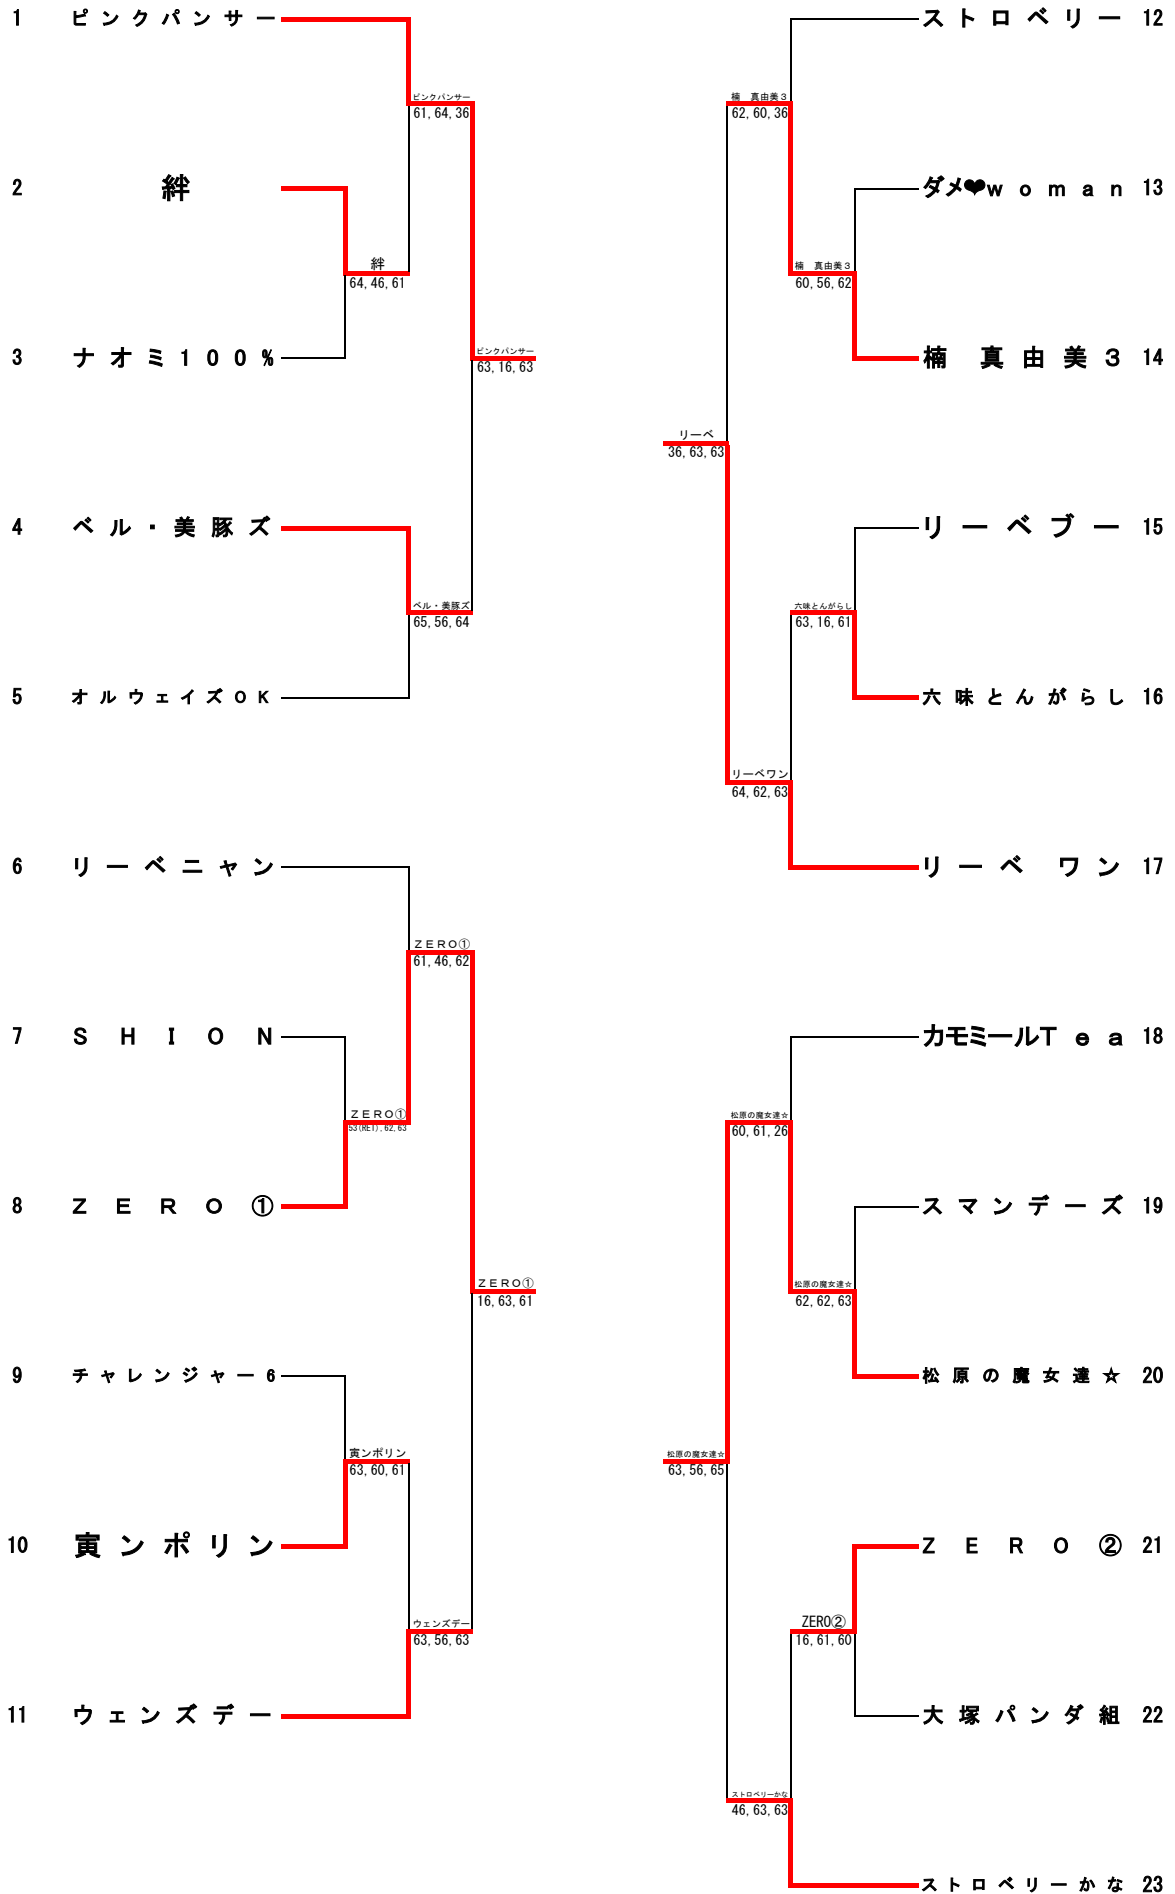

Eブロック大会 ABC級