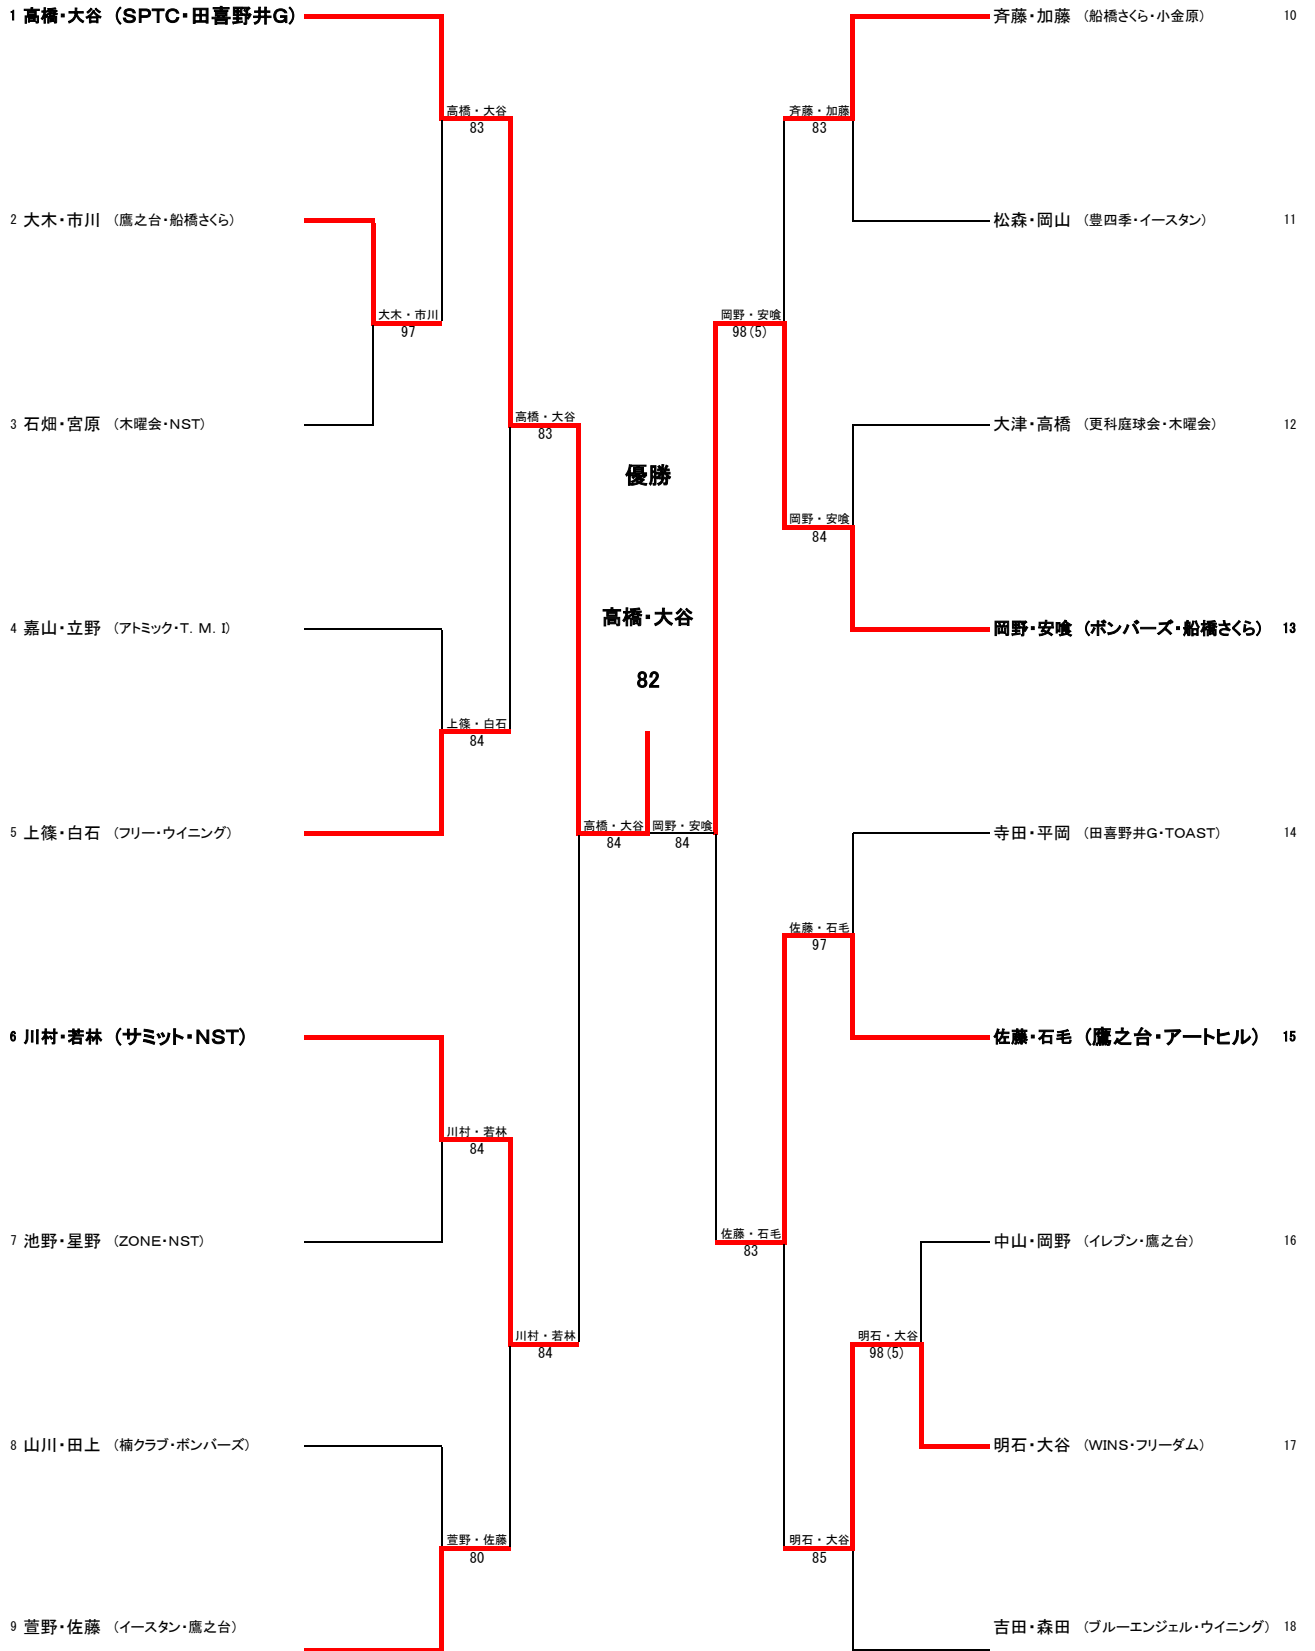

ピンク一般

1R 2R QF SF SF QF 2R 1R

50歳以上の部

1R 2R QF SF SF QF 2R 1R

3位決定戦