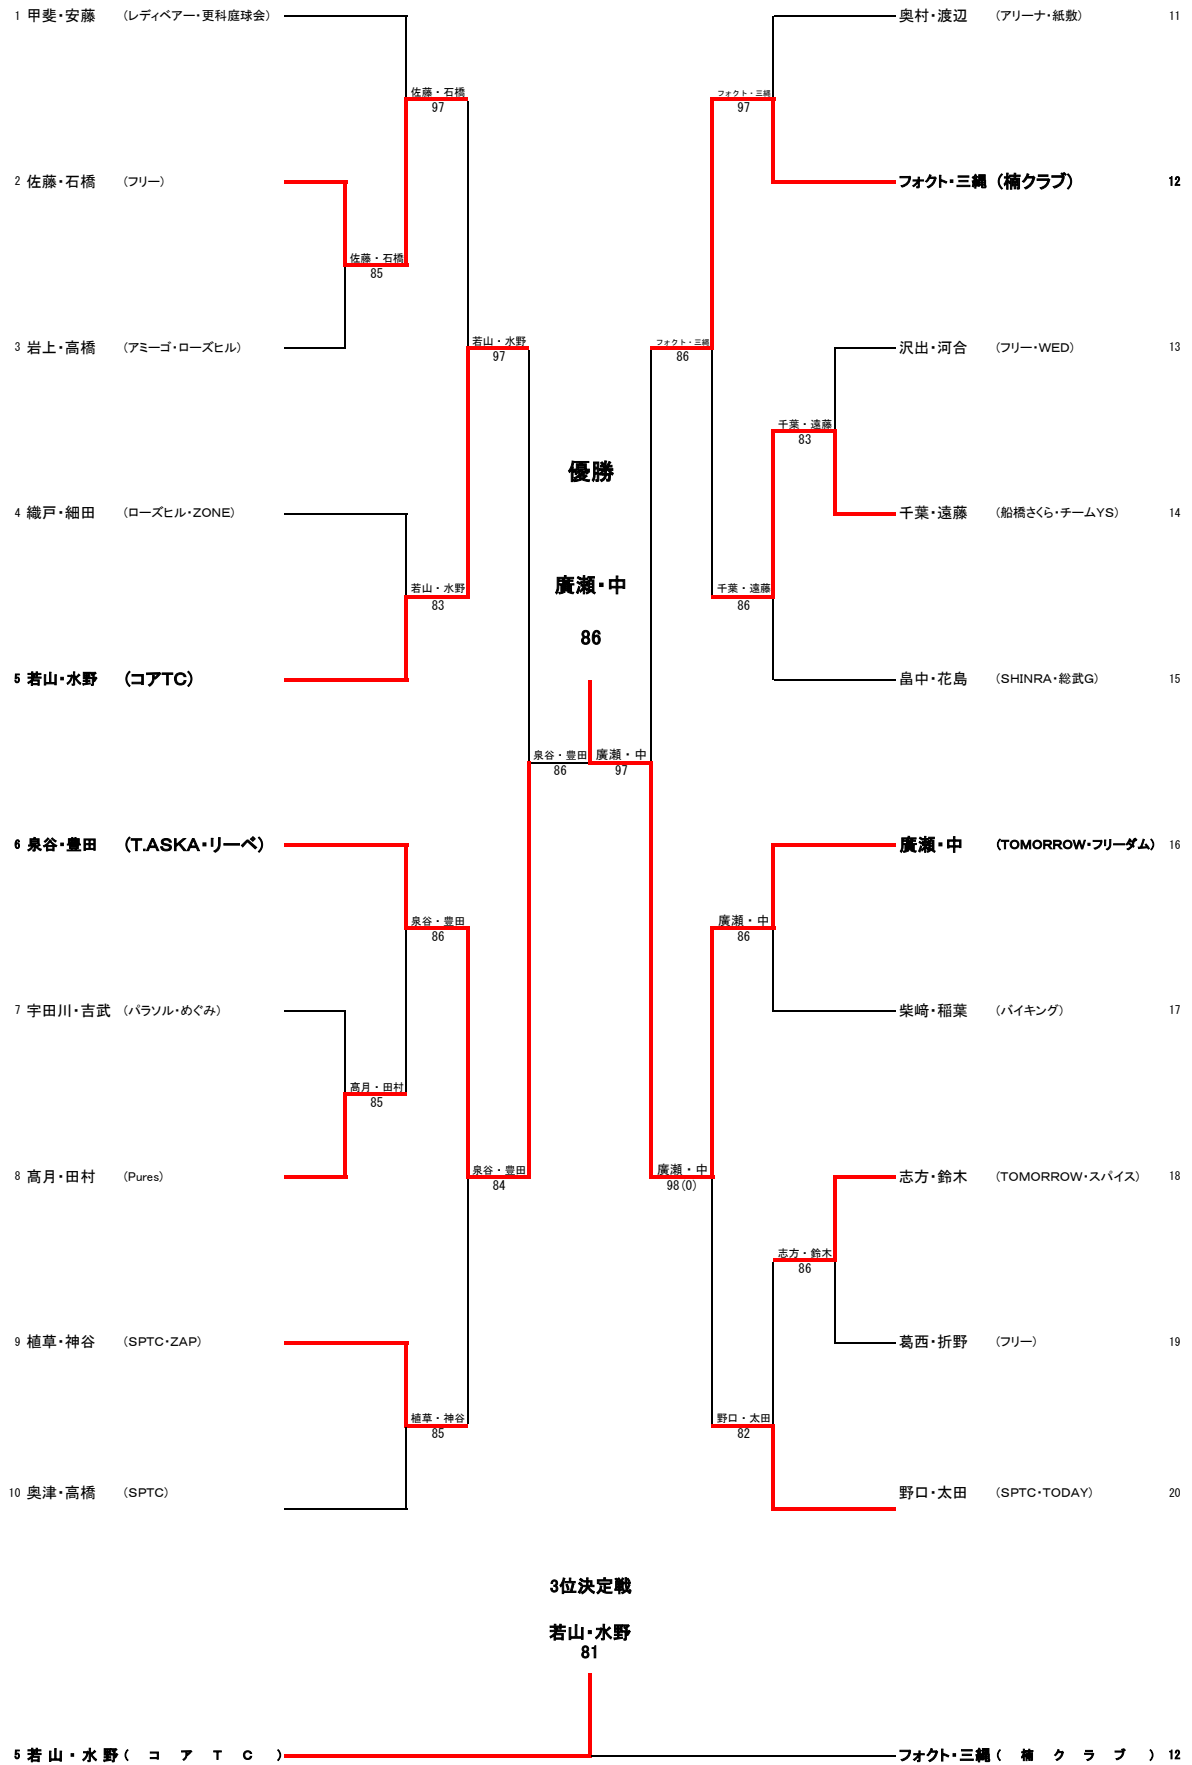

ピンク一般

1R 2R QF SF SF QF 2R 1R

50歳以上の部

1R 2R QF SF SF QF 2R 1R

3位決定戦