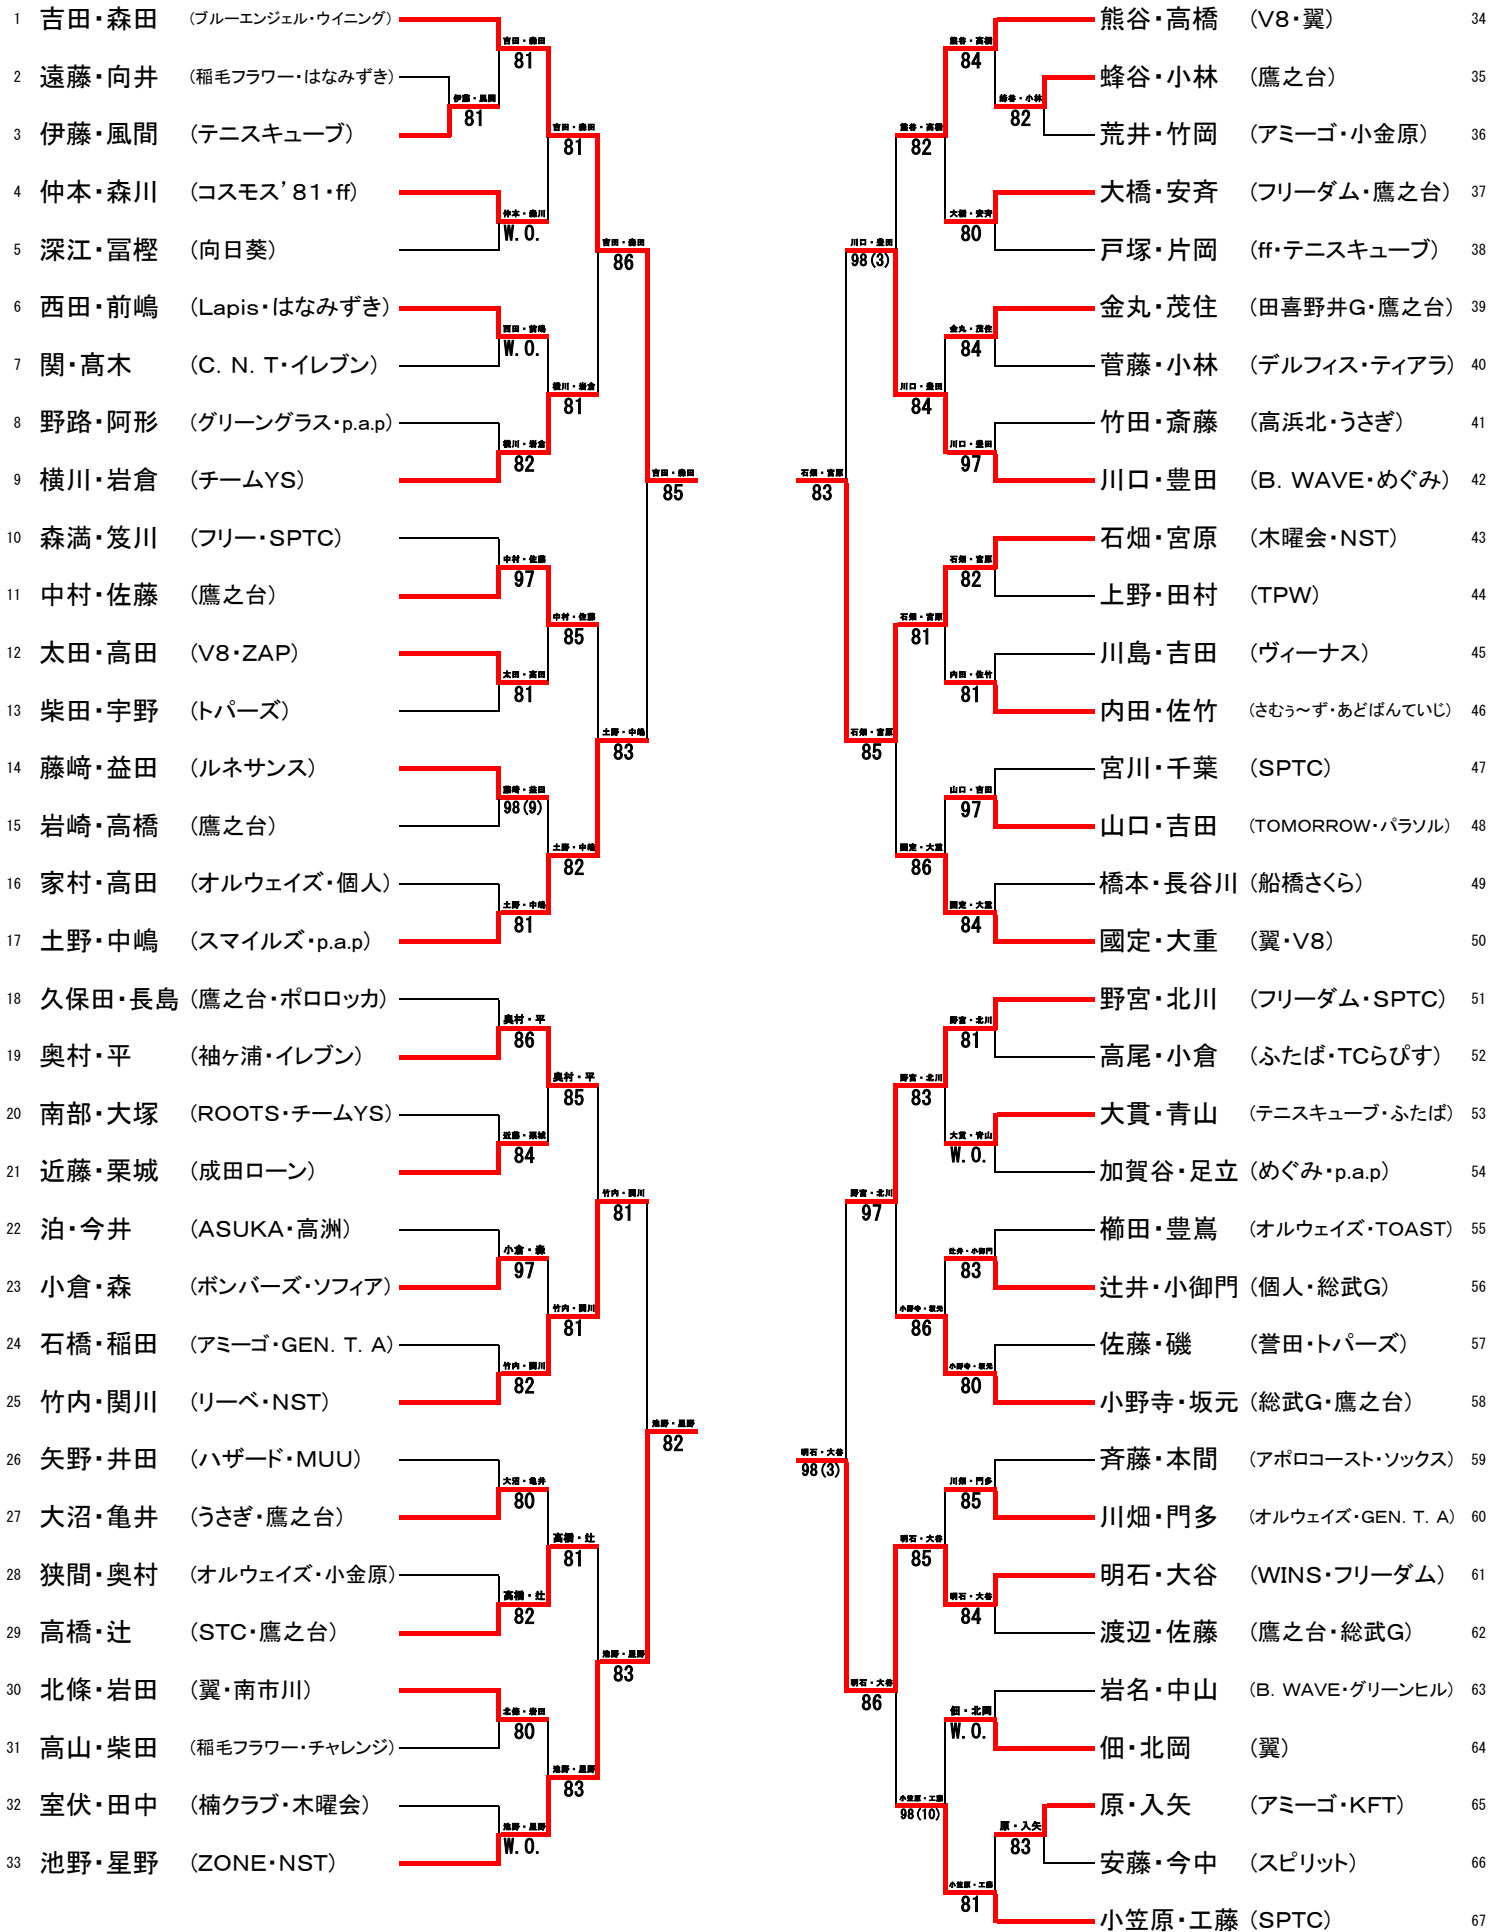

天台(50歳の部) (1)

136	寺田・平岡	(田喜野井G・TOAST)	寺田・平岡	86	山川・田上	80	山川・田上	(楠クラブ・ボンバーズ)	170
137	依田・鈴木	(スマッシュ)	大和久・高橋	98(4)	山川・田上	83	大塚・松本	(TOAST)	171
138	大和久・高橋	(ティラミス・向日葵)	寺田・平岡	82	山川・田上	80	大塚・松本	(鷹之台)	172
139	服部・加藤	(vivid・STC)	服部・加藤	86	山川・田上	84	篠塚・加藤	(CA稲毛・ヒリーズ)	173
140	大谷・早坂	(ヴィーナス・サミット)	寺田・平岡	85	山川・田上	83	尾迫・早川	(総武G・スマイルズ)	174
141	佐瀬・長谷	(日の出TC)	井ノ口・岡田	83	山川・田上	81	木目田・山崎	(オルウェイズ・STC)	175
142	井ノ口・岡田	(秋桜庭球会・チームYS)	井ノ口・岡田	82	山川・田上	80	畑中・谷崎	(NST・フリー)	176
143	宮崎・河内	(松原TC・オルウェイズ)	神地・川村	98(4)	山川・田上	80	青木・永澤	(オルウェイズ)	177
144	神地・川村	(WINS・うさぎ)	寺田・平岡	84	山川・田上	83	小久保・高山	(鷹之台)	178
145	島森・石崎	(チームYS・ハザード)	島森・石崎	80	岡・塚	98(5)	岡・塚	(船橋さくら・WINS)	179
146	笹野・深見	(イレブン・モンスター)	島森・石崎	85	岡・塚	81	大野・高山	(ティラミス・キャンピー)	180
147	山元・潮田	(稲毛フラワー・オリーブ)	長崎・北本	81	岡・塚	81	生雲・池部	(クールミント・ティラミス)	181
148	浜崎・北本	(アミーゴ)	島森・石崎	82	長崎・北本	81	鈴木・椎名	(船橋さくら・アトミック)	182
149	長澤・坂元	(リーフ)	長崎・北本	81	長崎・北本	84	米畑・宮澤	(秋桜庭球会・スターズ)	183
150	稲葉・長島	(WINS・vivid)	長崎・北本	83	長崎・北本	84	内藤・金子	(グリーン' S・スマイルズ)	184
151	松下・七島	(GEN. T. A・ペパーマント)	長崎・北本	84	長崎・北本	85	藤巻・久保	(OAC・STC)	185
152	荒木・宮崎	(SHINRA・アートヒル)	寺田・平岡	81	寺田・平岡	86	古田・小林	(ボンバーズ)	186
153	杉本・清宮	(総武G・チームYS)	寺田・平岡	86	寺田・平岡	81	新井・大室	(WINS)	187
154	石戸・高橋	(秋桜庭球会)	寺田・平岡	85	寺田・平岡	86	神内・須貝	(オルウェイズ)	188
155	塚原・笹原	(スピリット)	寺田・平岡	83	寺田・平岡	81	鎌形・隈元	(殿山・イレブン)	189
156	浦尾・川口	(ASUKA・デルフィス)	寺田・平岡	80	寺田・平岡	81	松尾・戸倉	(高浜北・ROOTS)	190
157	中村・飯岡	(コスモス'81・アポロコースト)	寺田・平岡	86	寺田・平岡	86	伊藤・野路	(めぐみ・オリーブ)	191
158	佐々木・鈴木	(テニスキューブ・カンタム)	寺田・平岡	82	寺田・平岡	84	中山・富田	(TOMORROW・ビクトリー)	192
159	正田・安部	(こてはし台)	寺田・平岡	83	寺田・平岡	80	溝口・牛建	(ファーストプライズ・日の出TC)	193
160	中山・岡野	(イレブン・鷹之台)	寺田・平岡	86	寺田・平岡	86	早坂・金子	(KFT・南市川)	194
161	高瀬・南	(翼)	寺田・平岡	83	寺田・平岡	85	山本・桜井	(うさぎ)	195
162	桜井・出口	(TOMORROW・KFT)	寺田・平岡	81	寺田・平岡	85	塚本・吉田	(ボンバーズ・SWING)	196
163	相川・笹山	(フレンズ)	寺田・平岡	83	寺田・平岡	82	宇田川・清水	(かやはし・ハイブリッド吉岡)	197
164	多島・朝日	(OAC・総武G)	寺田・平岡	86	寺田・平岡	84	足立・比企	(Peach)	198
165	坂口・多々良	(木曜会・OAC)	寺田・平岡	83	寺田・平岡	83	田中・鮎田	(リーベ・総武G)	199
166	片岡・川口	(ウイニング・リトルbyリトル)	寺田・平岡	81	寺田・平岡	81	田中・小芝	(コスモ・スターズ)	200
167	加藤・浜野	(テニスキューブ・SWING)	寺田・平岡	85	寺田・平岡	81	塚田・菊地	(Ken's・ハピネス)	201
168	永山・高木	(エース・イレブン)	寺田・平岡	83	寺田・平岡	80	鶴見・永澤	(チャレンジ・スマッシュ)	202
169	川西・後藤	(SPTC・シークエスト)	寺田・平岡	81	寺田・平岡	80	川村・若林	(サミット・NST)	203